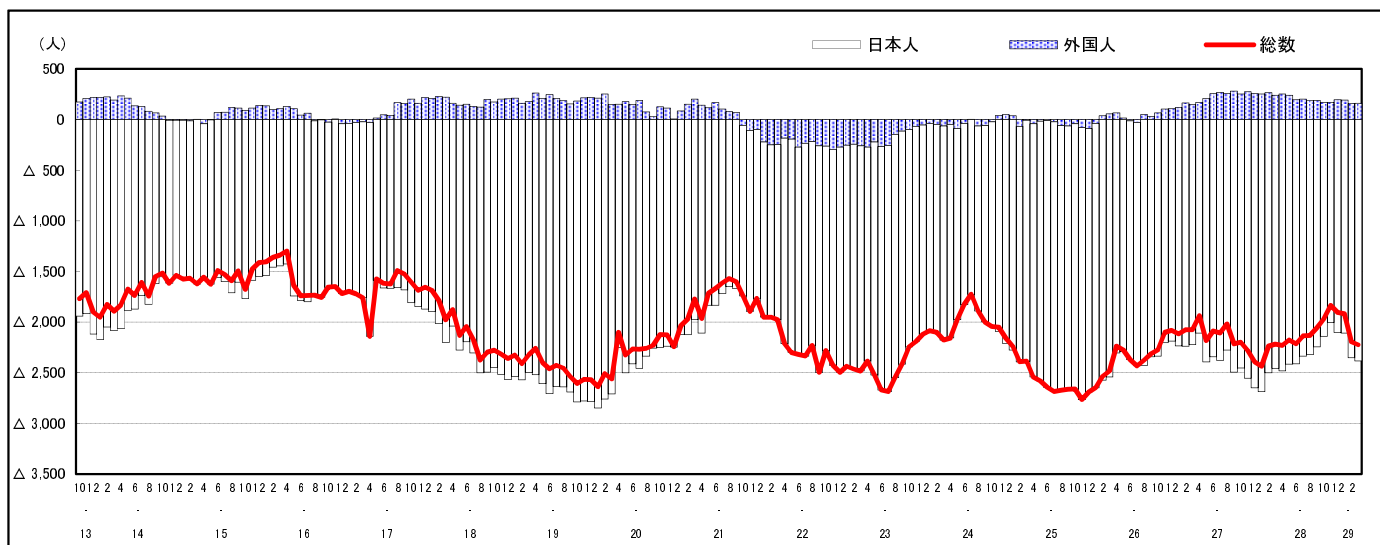

市区町別 推計人口の推移 (平成13年10月1日～)

呉 市

H17国勢調査時の人口	H29.3.1現在の人口	H17国勢調査後の増減数	H17国勢調査後の増減率
251,003人	225,326人	△ 25,677人	△10.23%

社会増減, 自然増減別 対前年同月人口増減数の推移 (平成13年10月～)

日本人, 外国人別 対前年同月人口増減数の推移 (平成13年10月～)

注) 国勢調査結果による推計人口の補正を行っており, 社会増減は人口増減から自然増減を差し引いて算出している。