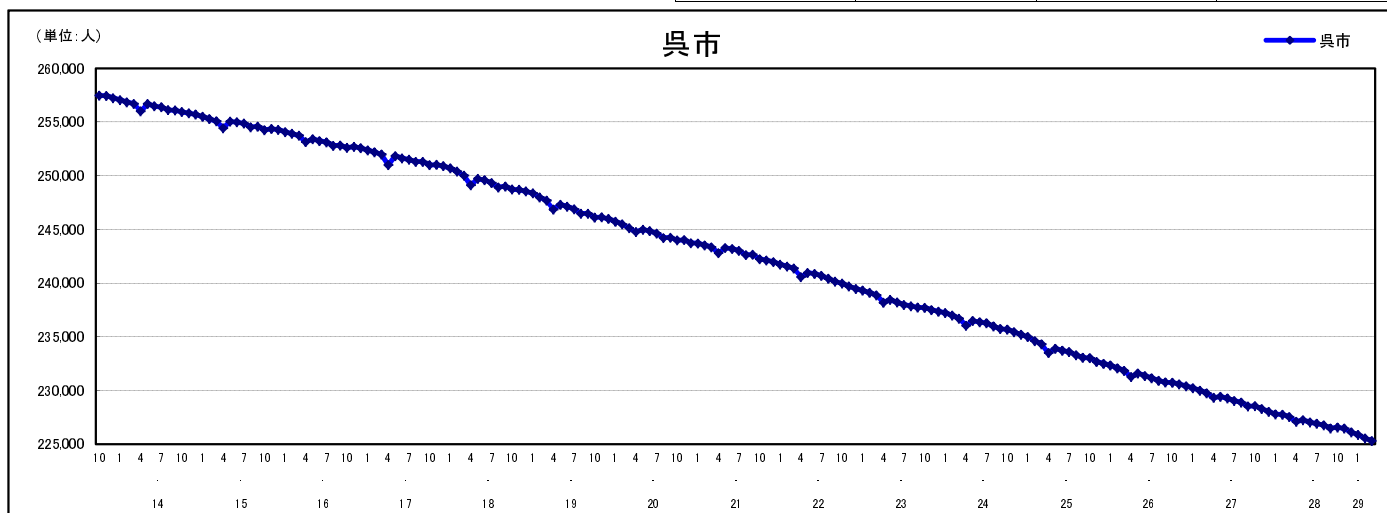

市区町別 推計人口の推移 (平成13年10月1日～)

呉 市

H17国勢調査時の人口	H29.3.1現在の人口	H17国勢調査後の増減数	H17国勢調査後の増減率
251,003人	225,326人	△ 25,677人	△10.23%

社会増減, 自然増減別 対前年同月人口増減数の推移 (平成13年10月～)

日本人, 外国人別 対前年同月人口増減数の推移 (平成13年10月～)

注) 国勢調査結果による推計人口の補正を行っており, 社会増減は人口増減から自然増減を差し引いて算出している。