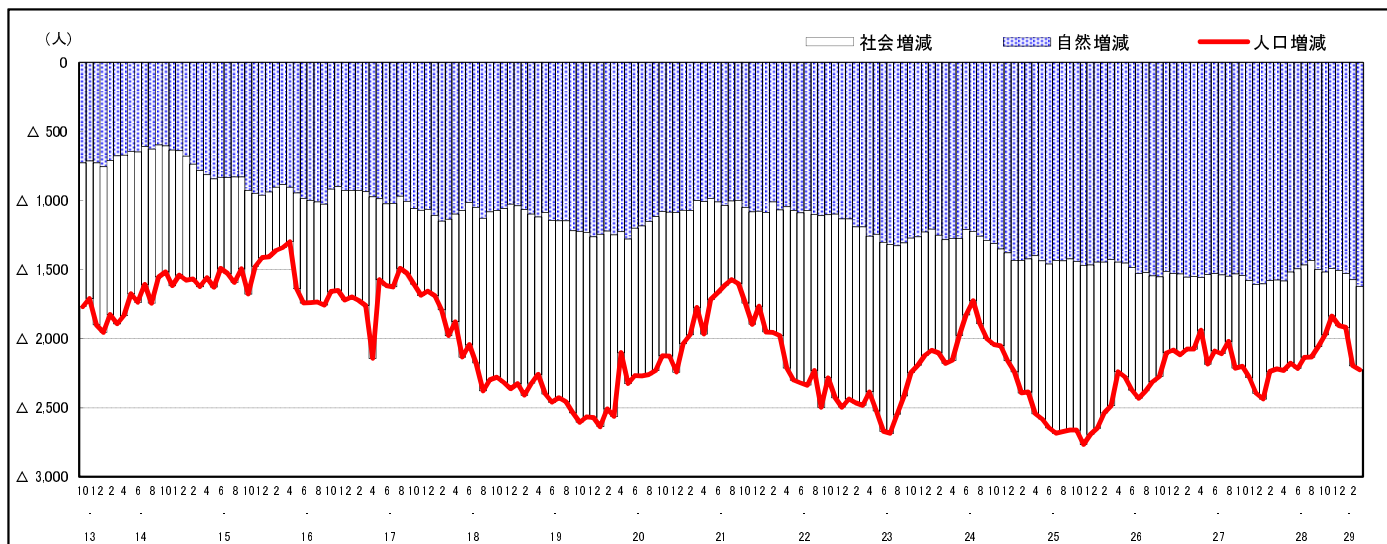

市区町別 推計人口の推移 (平成13年10月1日～)

呉 市

H17国勢調査時の人口	H29.3.1現在の人口	H17国勢調査後の増減数	H17国勢調査後の増減率
251,003人	225,326人	△ 25,677人	△10.23%

社会増減, 自然増減別 対前年同月人口増減数の推移 (平成13年10月～)

日本人, 外国人別 対前年同月人口増減数の推移 (平成13年10月～)

注) 国勢調査結果による推計人口の補正を行っており, 社会増減は人口増減から自然増減を差し引いて算出している。