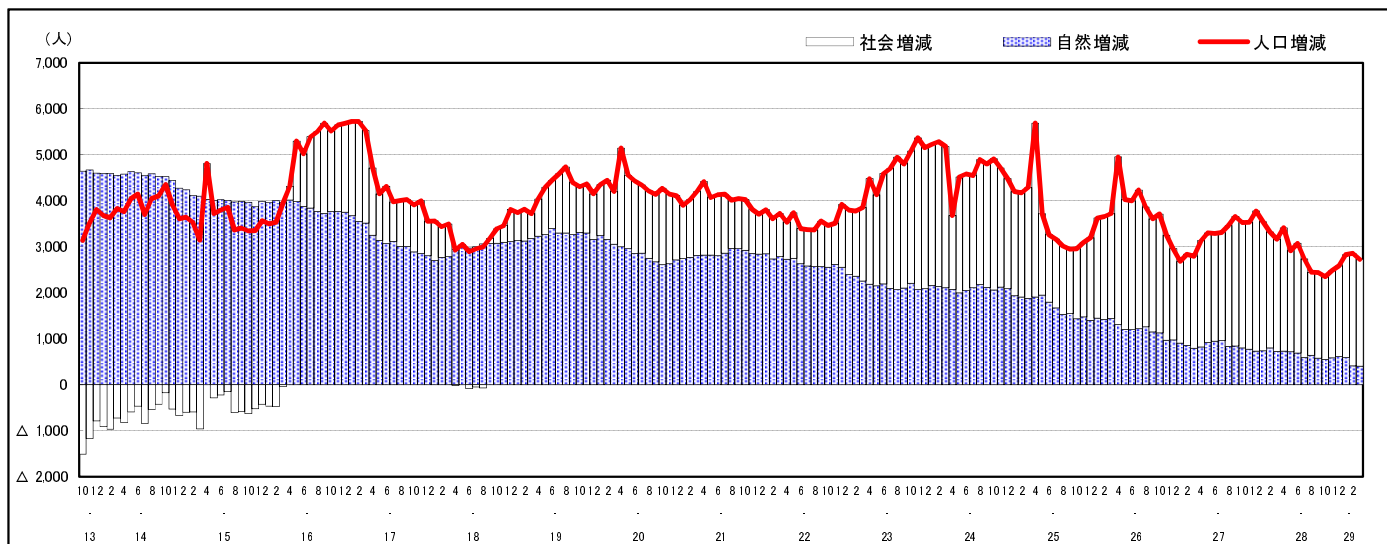

市区町別 推計人口の推移 (平成13年10月1日～)

広島市

H17国勢調査時の人口	H29.3.1現在の人口	H17国勢調査後の増減数	H17国勢調査後の増減率
1,154,391人	1,197,179人	42,788人	3.71%

社会増減, 自然増減別 対前年同月人口増減数の推移 (平成13年10月～)

日本人, 外国人別 対前年同月人口増減数の推移 (平成13年10月～)

注) 国勢調査結果による推計人口の補正を行っており, 社会増減は人口増減から自然増減を差し引いて算出している。