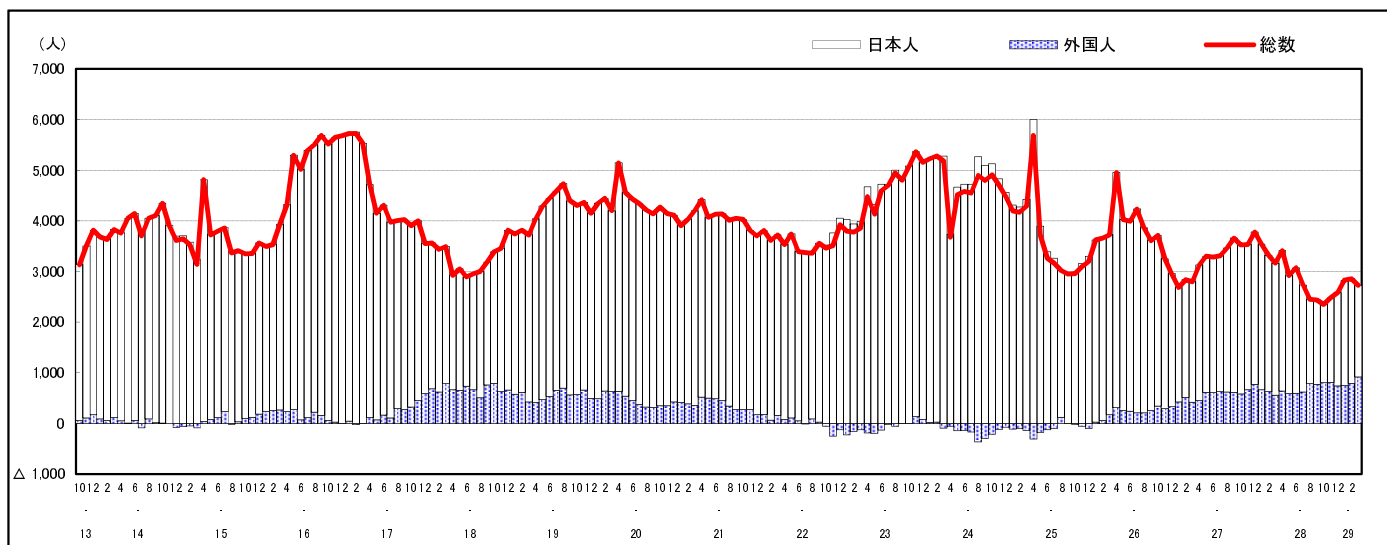

市区町別 推計人口の推移 (平成13年10月1日～)

広島市

H17国勢調査時の人口	H29.3.1現在の人口	H17国勢調査後の増減数	H17国勢調査後の増減率
1,154,391人	1,197,179人	42,788人	3.71%

社会増減, 自然増減別 対前年同月人口増減数の推移 (平成13年10月～)

日本人, 外国人別 対前年同月人口増減数の推移 (平成13年10月～)

注) 国勢調査結果による推計人口の補正を行っており, 社会増減は人口増減から自然増減を差し引いて算出している。