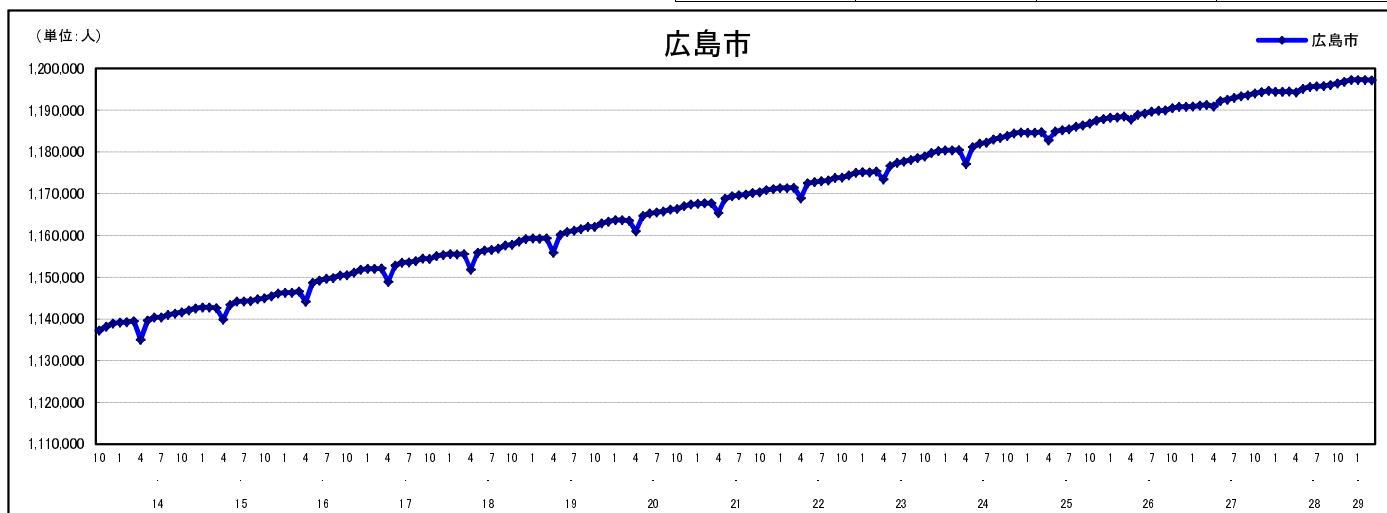

市区町別 推計人口の推移 (平成13年10月1日～)

広島市

H17国勢調査時の人口	H29.3.1現在の人口	H17国勢調査後の増減数	H17国勢調査後の増減率
1,154,391人	1,197,179人	42,788人	3.71%

社会増減, 自然増減別 対前年同月人口増減数の推移 (平成13年10月～)

日本人, 外国人別 対前年同月人口増減数の推移 (平成13年10月～)

注) 国勢調査結果による推計人口の補正を行っており, 社会増減は人口増減から自然増減を差し引いて算出している。