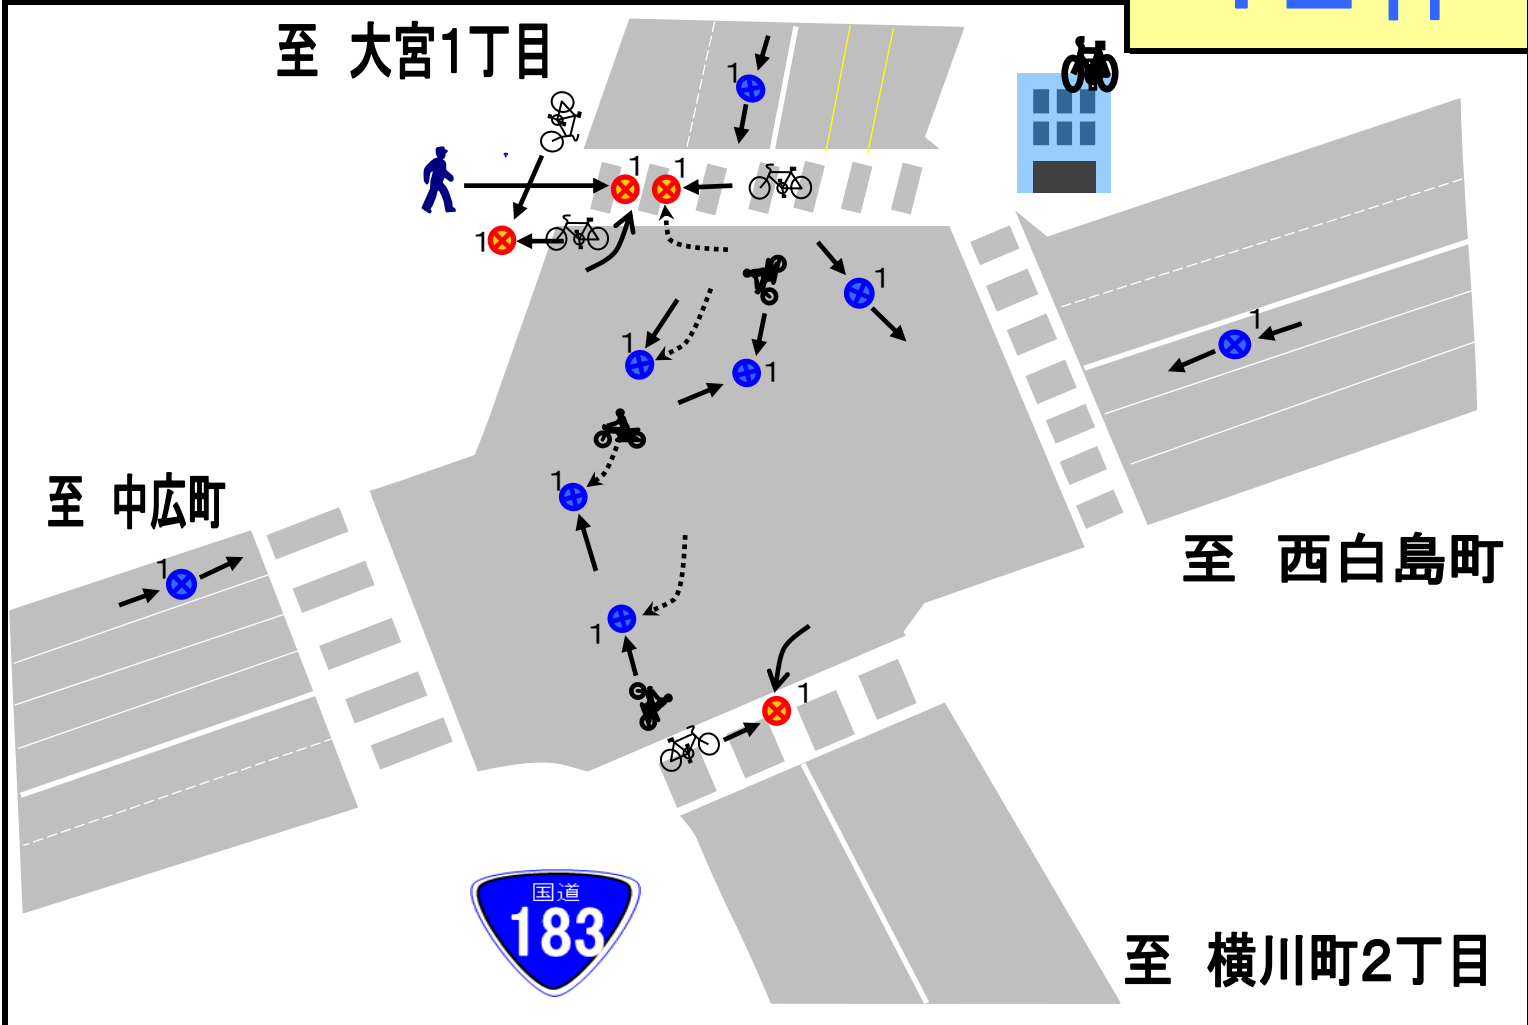

# 横川町3丁目 西区横川町3丁目

12件

## 事故の特徴

「15～18時」と「21～0時」にそれぞれ3件と多く発生している。

事故形態 時間帯	横断歩行者 × 左折中車両	横断自転車 × 左折中車両	横断自転車 × 右折中車両	自転車同士	直進中二輪 × 右折中四輪	右折中二輪 × 直進中四輪	直進中二輪 × 直進中四輪	追突 四輪×四輪	右折中四輪 × 直進中四輪	合計
0～3時										0
3～6時										0
6～9時						1				1
9～12時				1				1		2
12～15時	1									1
15～18時		1						1	1	3
18～21時								2		2
21～0時			1		1		1			3
合計	1	1	1	1	1	1	1	4	1	12