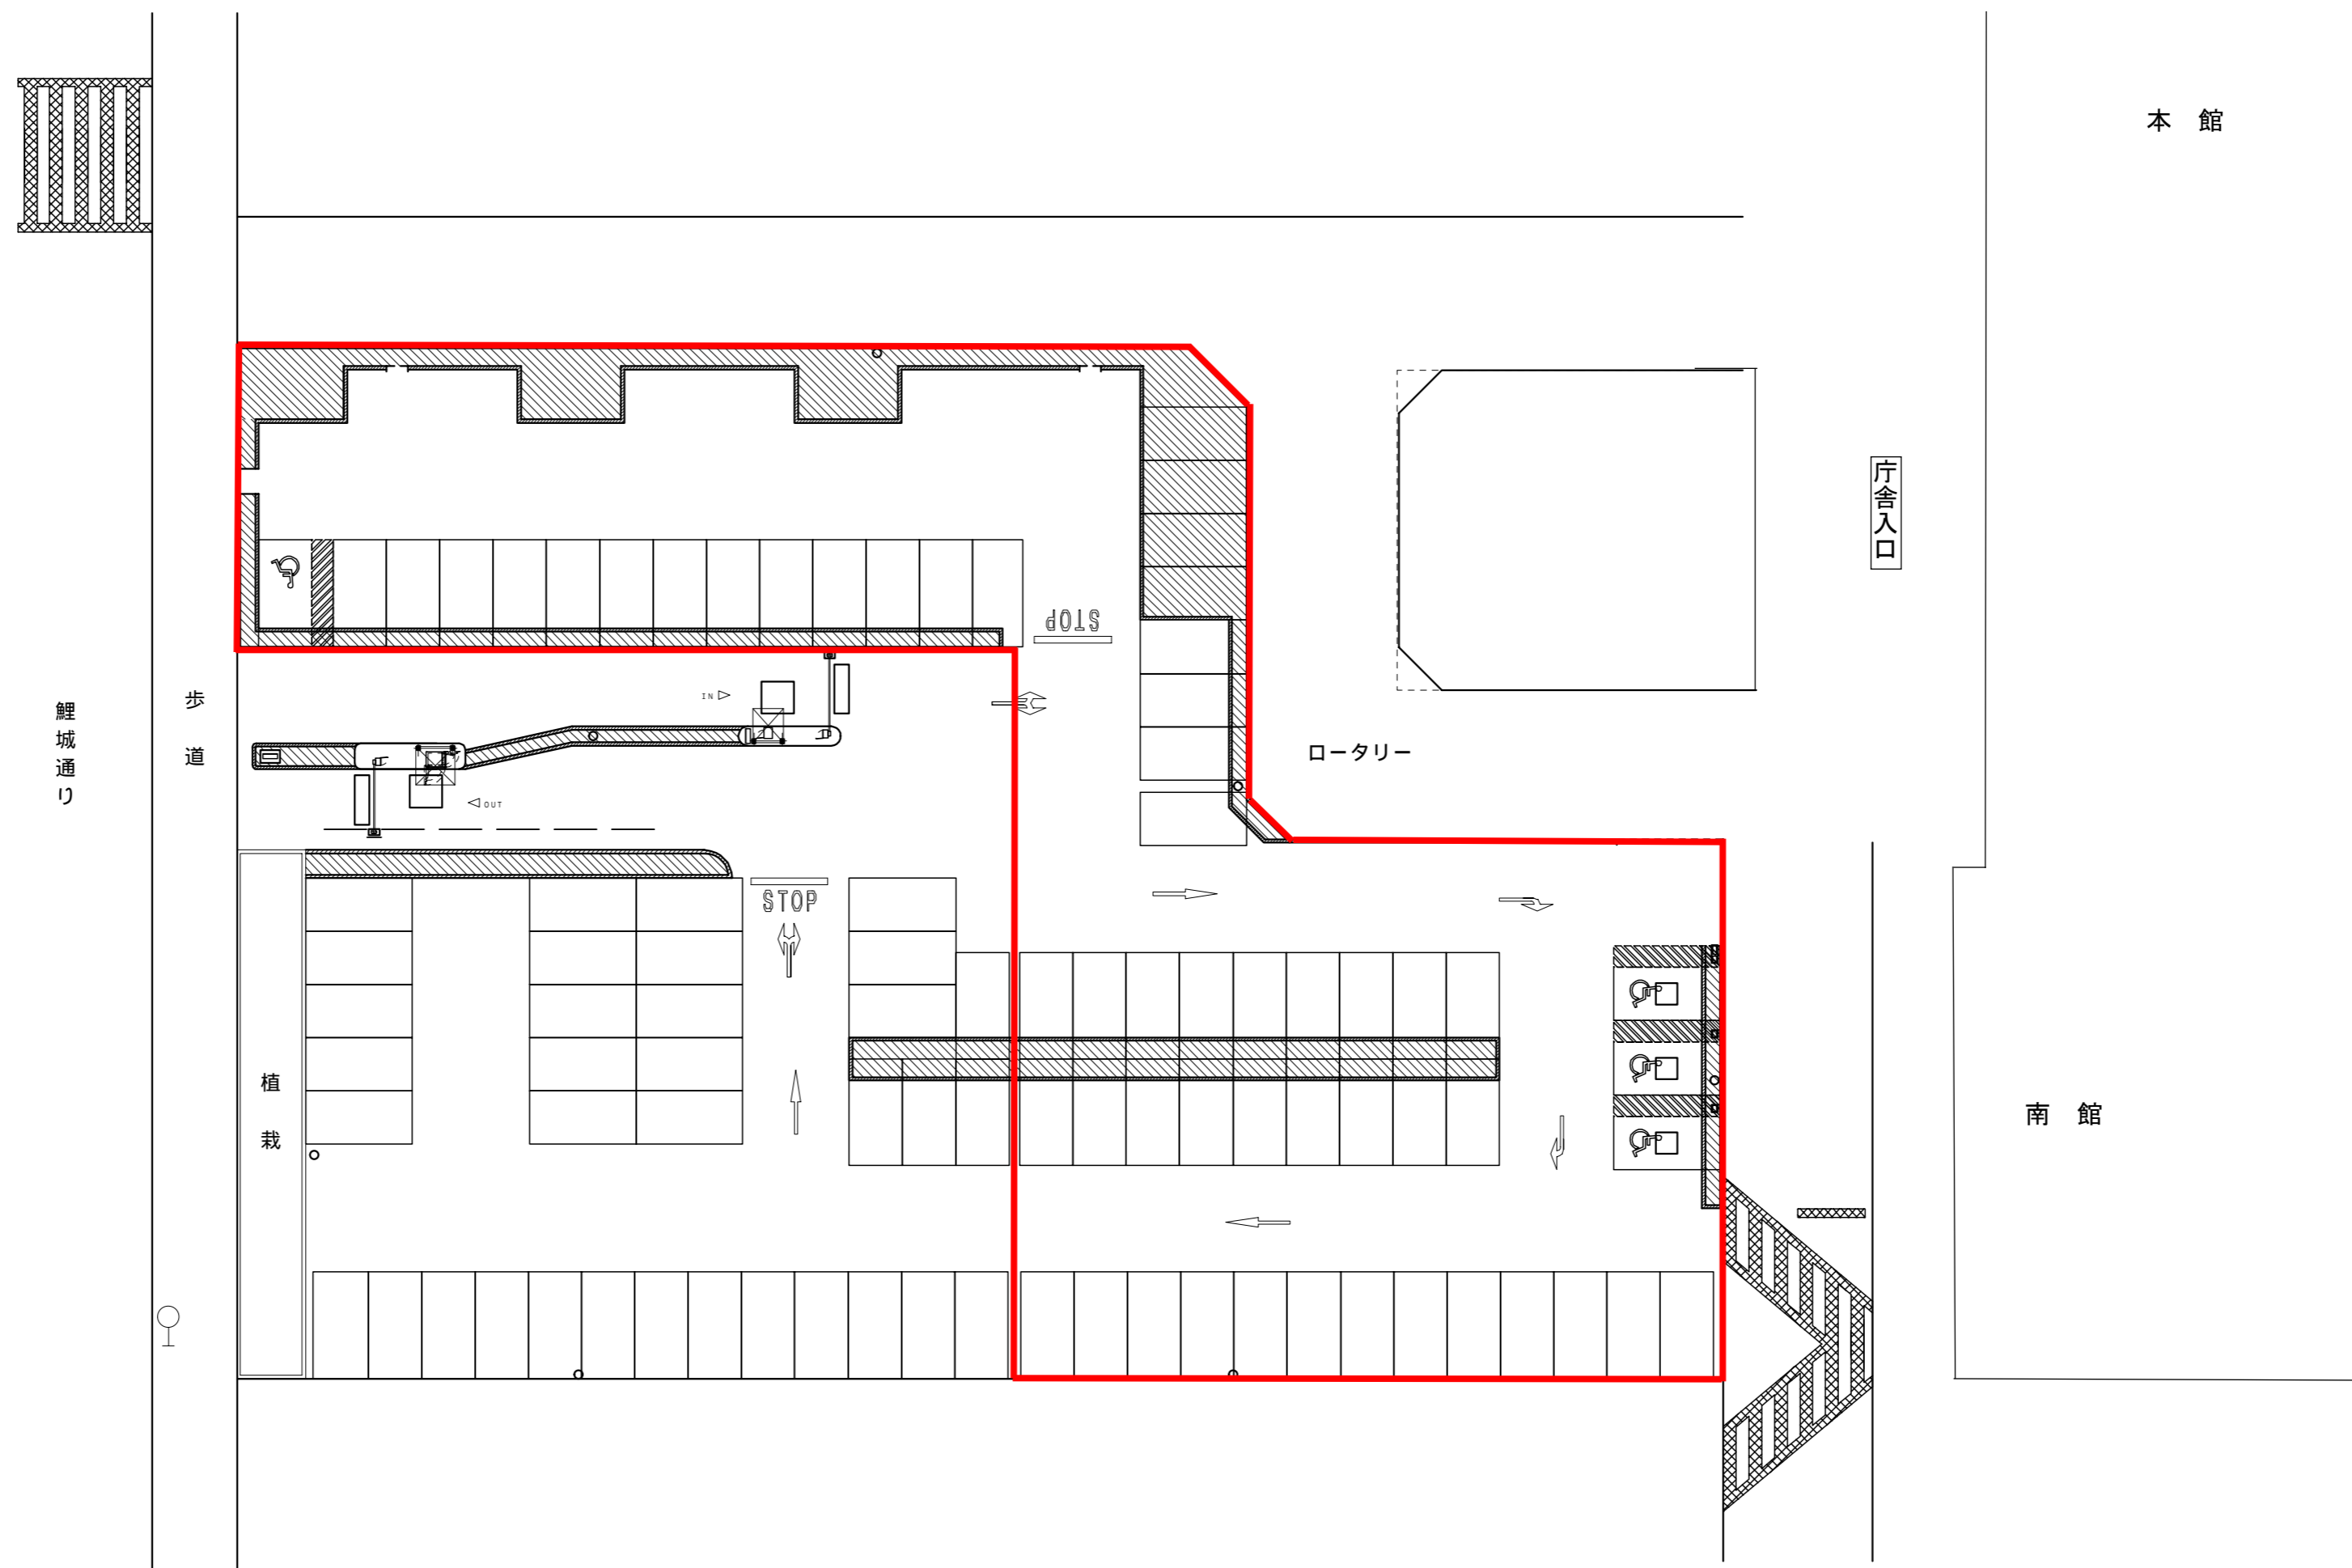

広島県庁第一駐車場区画封鎖Cタイプ（駐車区画35区画）

特記事項	訂正事項
	寸法・文字削除 '11.04.27

アマノ株式会社
本社 / 〒222-8558 横浜市港北区大豆戸町275

日付	設計 福田	渡邊
	縮尺 1/400(A3)	
'10.10.28	図番	17
	PQ - 169101	分割番号

名称	広島県庁舎正面外来者駐車場
図名	設置図（全体）