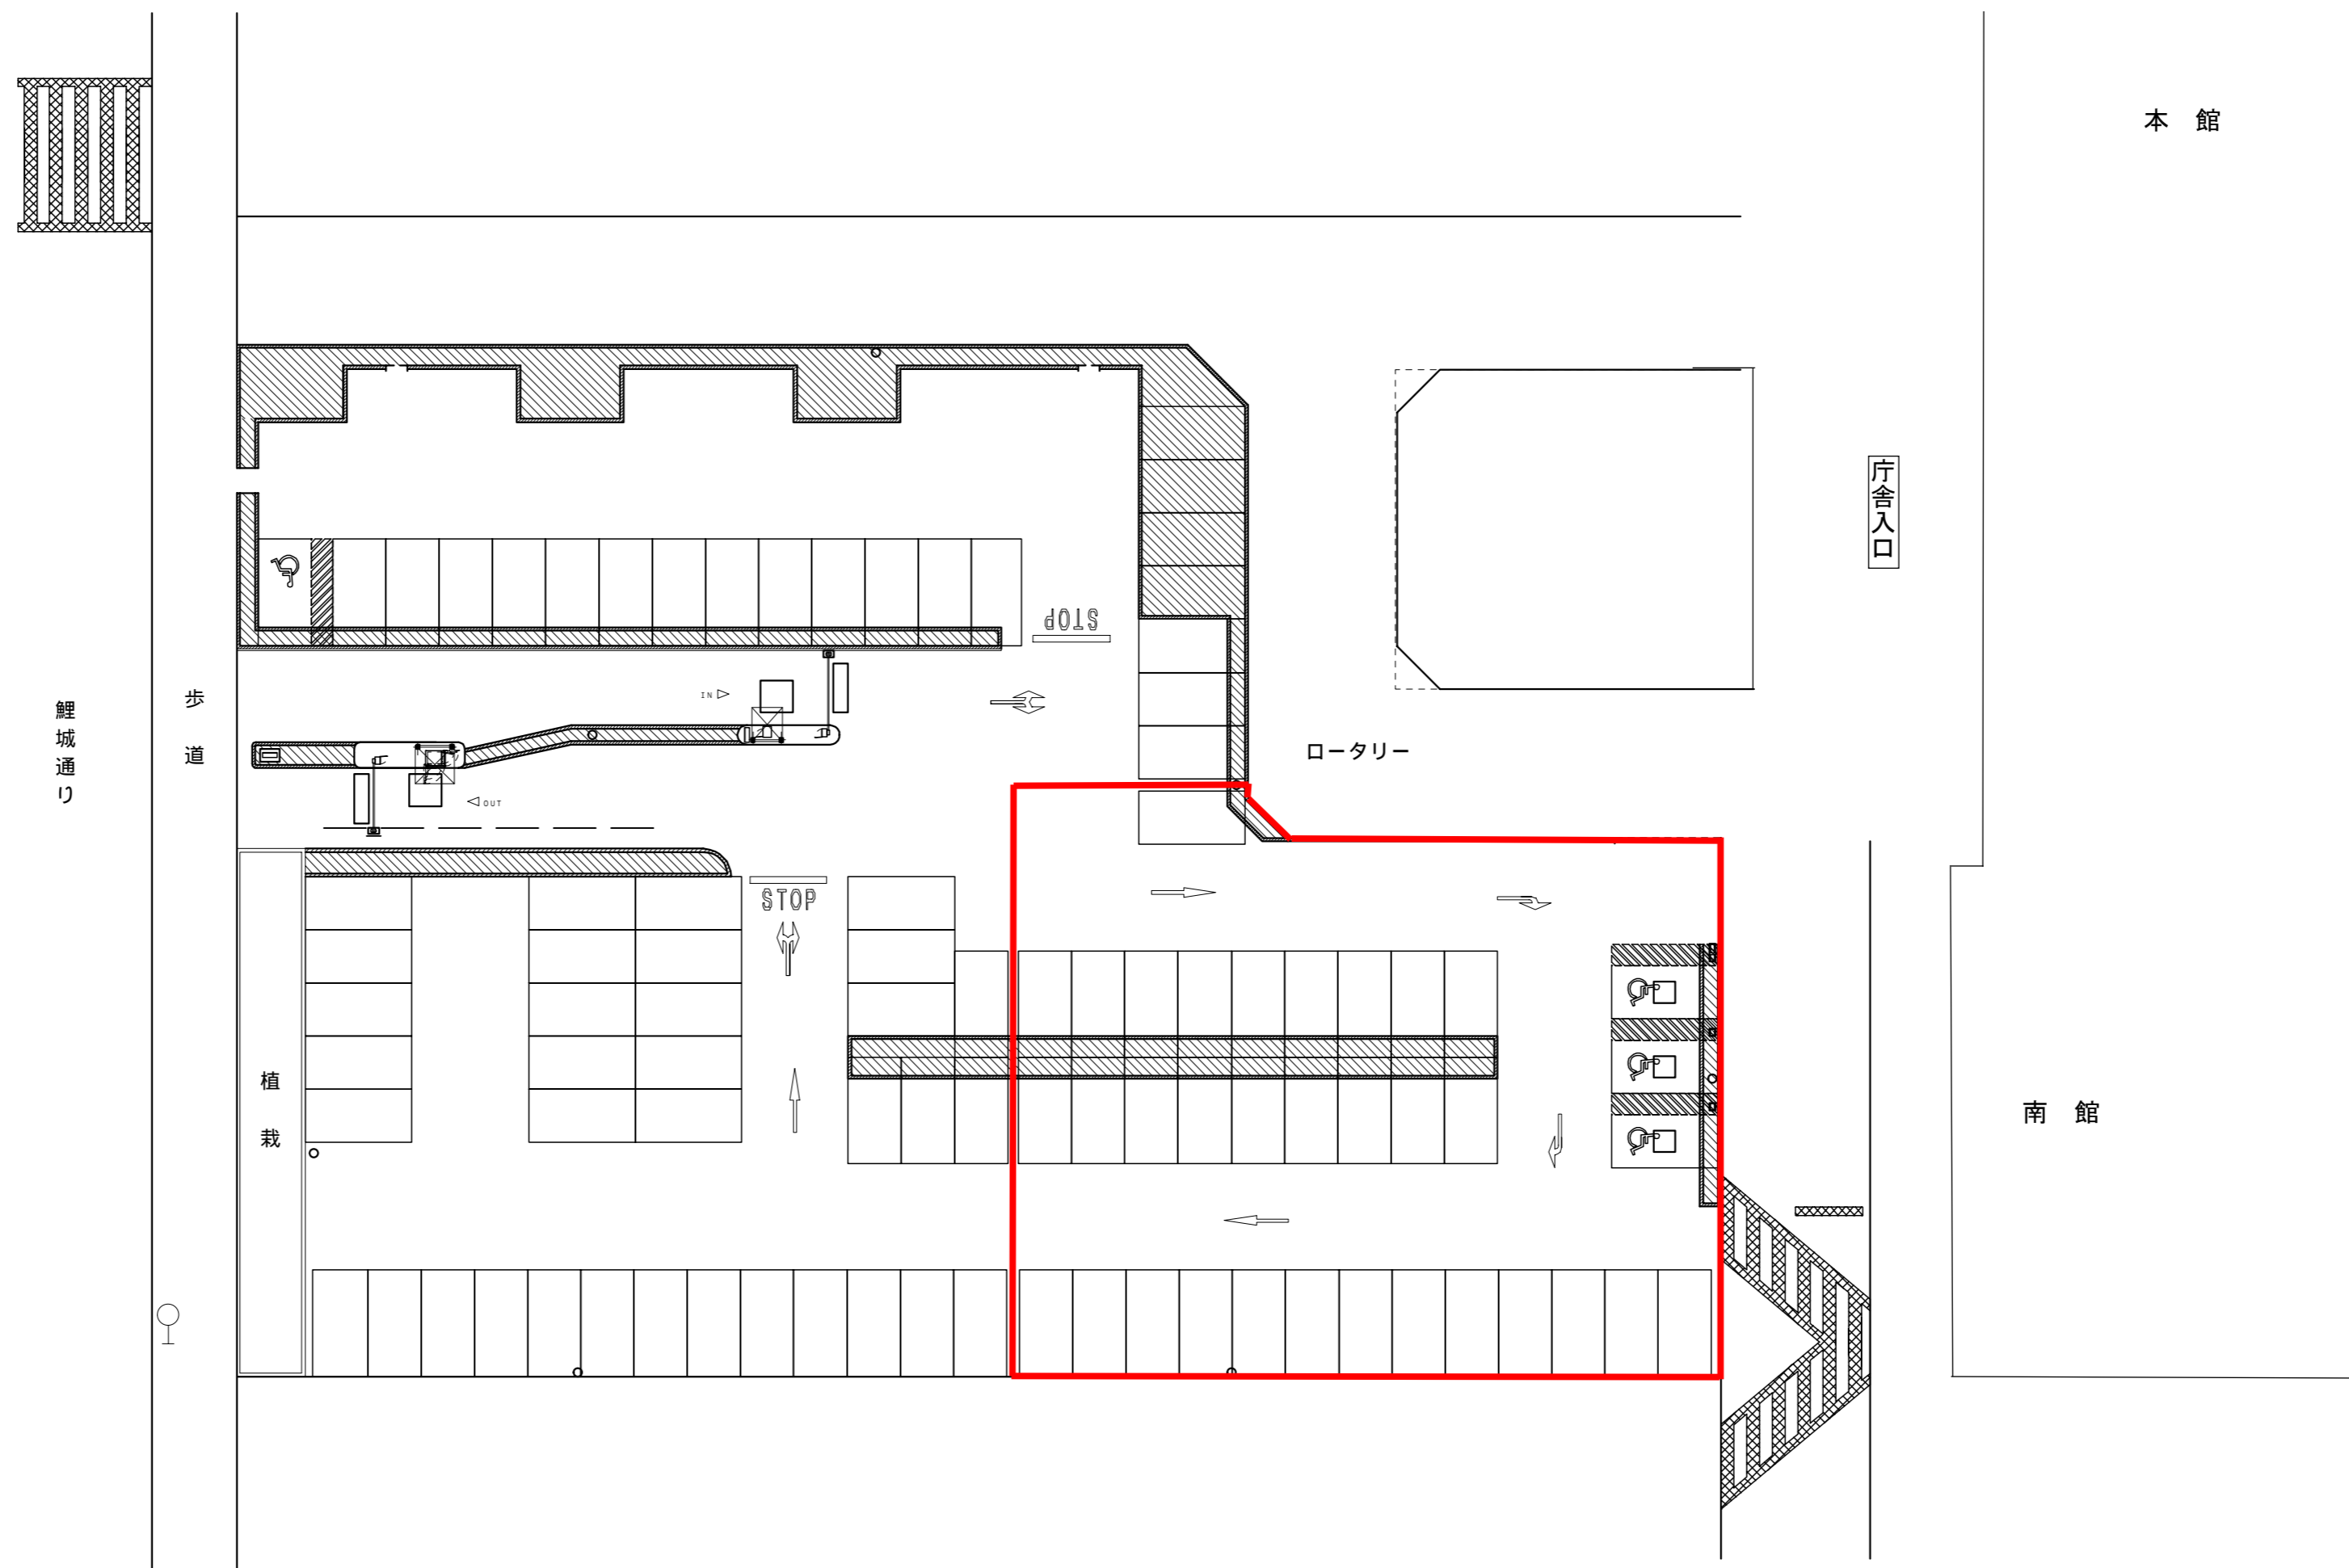

広島県庁第一駐車場区画封鎖Bタイプ（駐車区画59区画）

特記事項	訂正事項
	17 寸法・文字削除 '11.04.27

**アマノ株式会社**  
本社 / 〒222-8558 横浜市港北区大豆戸町275

日付	設計 福田	渡邊	分割番号
	縮尺 1/400(A3)		
'10.10.28	図番	17	
	PQ - 169101		

名称	広島県庁舎正面外来者駐車場
図名	設置図（全体）