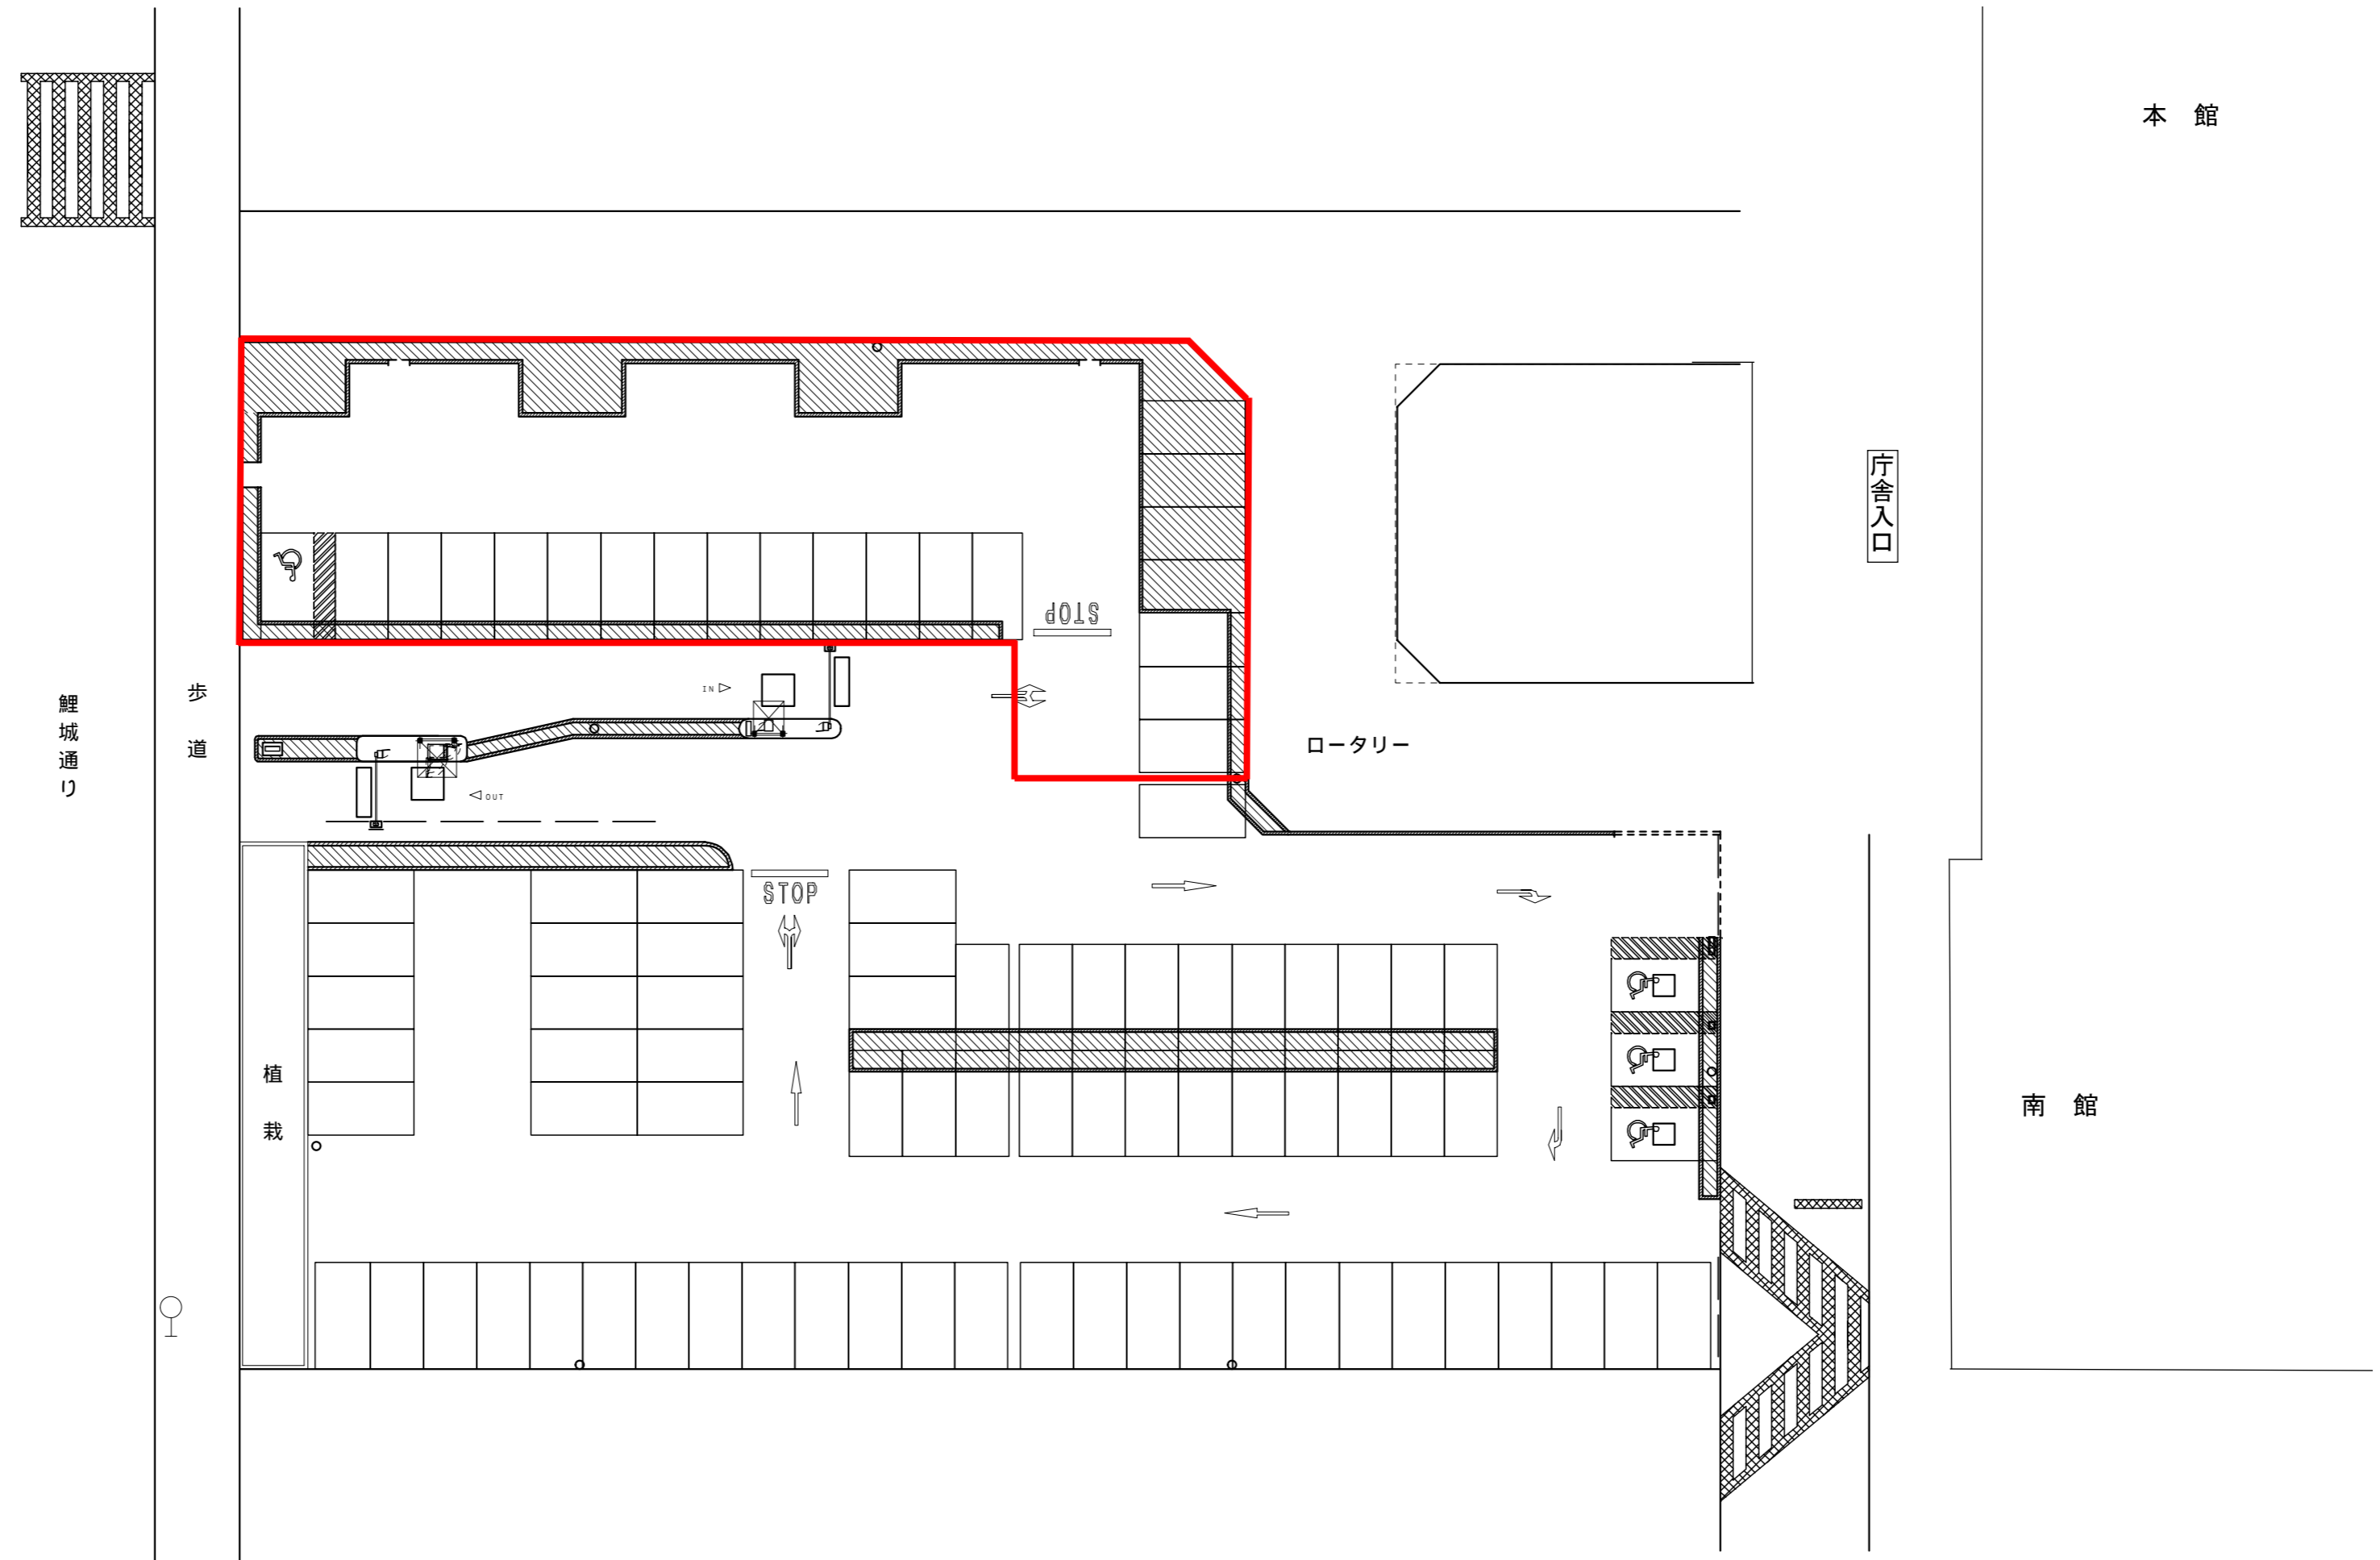

広島県庁第一駐車場区画封鎖Aタイプ（駐車区画68区画）

特記事項

訂正事項

寸法・文字削除 '11.04.27

本社 / 〒222-8558 横浜市港北区大豆戸町275

日付

設計 福田

渡邊

縮尺 1/400(A3)

図番

PQ - 169101

'10.10.28

分割番号

名称

広島県庁舎正面外来者駐車場

図名

設置図（全体）