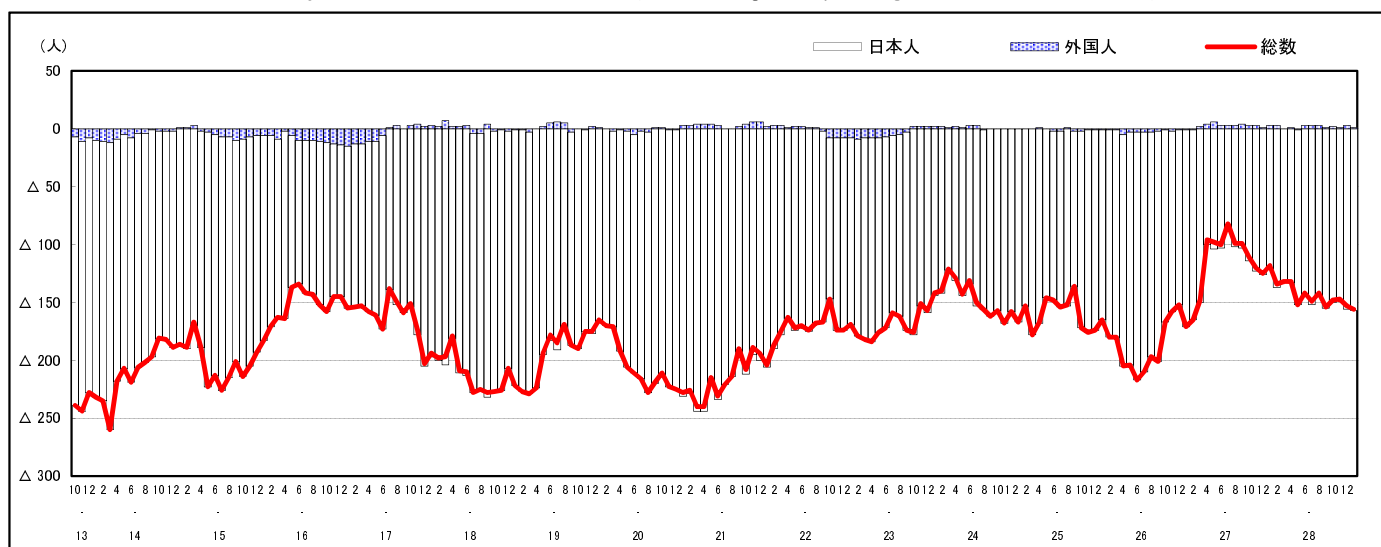

## 市区町別 推計人口の推移 (平成13年10月1日～)

安芸太田町

H17国勢調査時の人口	H29.1.1現在の人口	H17国勢調査後の増減数	H17国勢調査後の増減率
8,238人	6,277人	△1,961人	△23.80%

### 社会増減, 自然増減別 対前年同月人口増減数の推移 (平成13年10月～)

### 日本人, 外国人別 対前年同月人口増減数の推移 (平成13年10月～)

注) 国勢調査結果による推計人口の補正を行っており, 社会増減は人口増減から自然増減を差し引いて算出している。