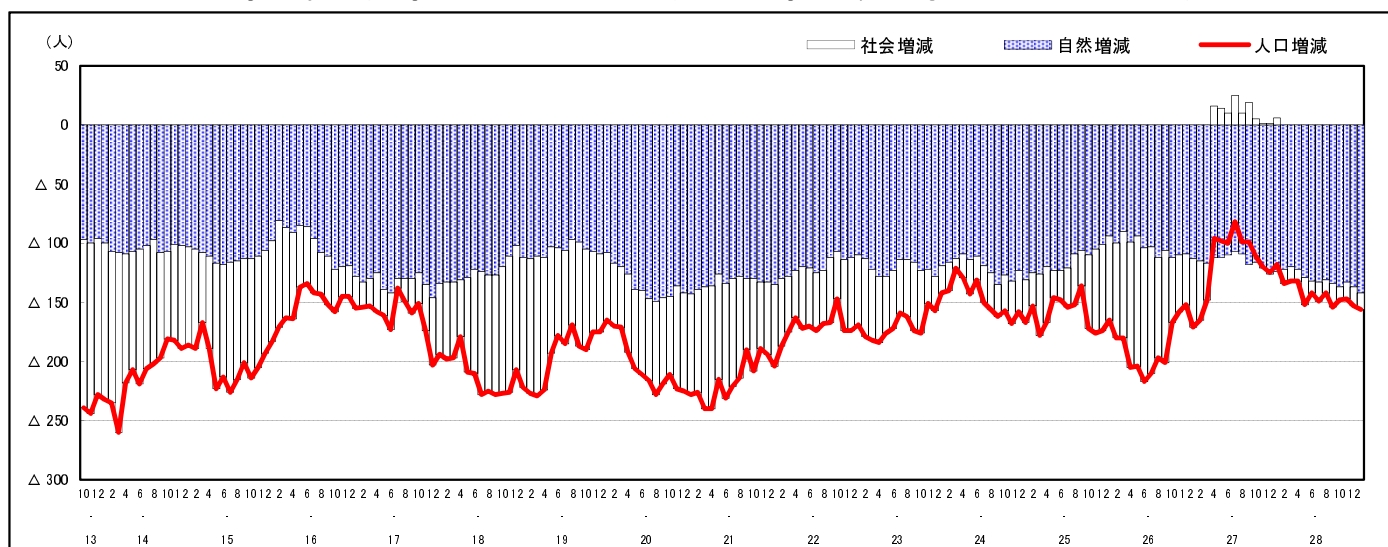

## 市区町別 推計人口の推移 (平成13年10月1日～)

安芸太田町

H17国勢調査時の人口	H29.1.1現在の人口	H17国勢調査後の増減数	H17国勢調査後の増減率
8,238人	6,277人	△1,961人	△23.80%

### 社会増減, 自然増減別 対前年同月人口増減数の推移 (平成13年10月～)

### 日本人, 外国人別 対前年同月人口増減数の推移 (平成13年10月～)

注) 国勢調査結果による推計人口の補正を行っており, 社会増減は人口増減から自然増減を差し引いて算出している。