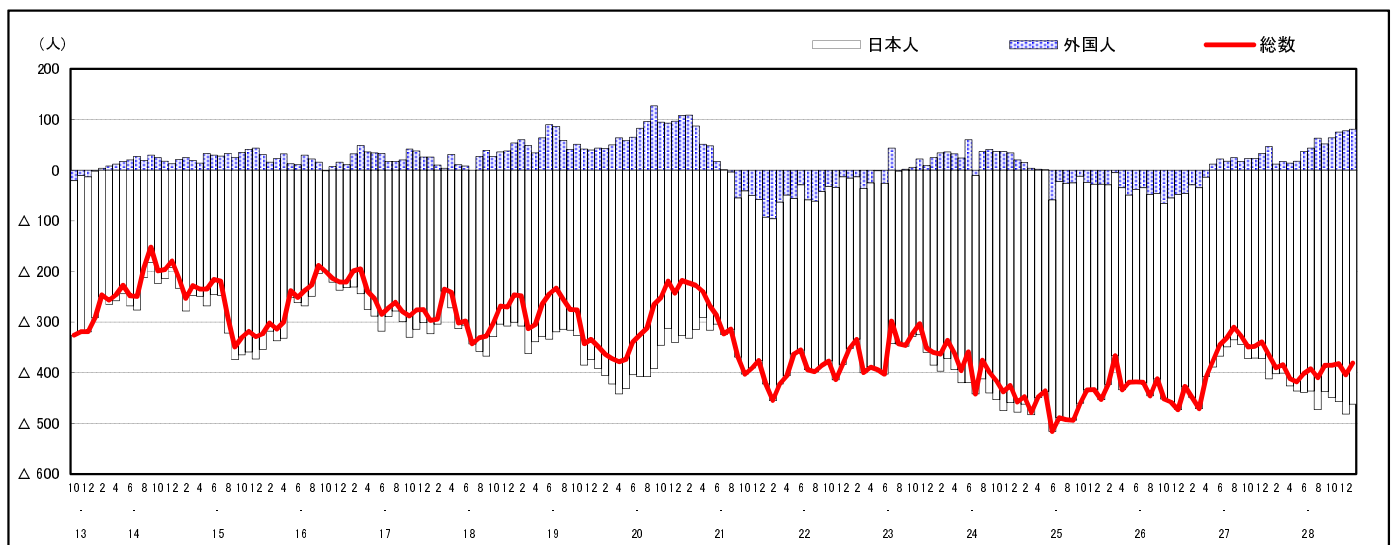

市区町別 推計人口の推移 (平成13年10月1日～)

安芸高田市

H17国勢調査時の人口	H29.1.1現在の人口	H17国勢調査後の増減数	H17国勢調査後の増減率
33,096人	29,005人	△ 4,091人	△12.36%

社会増減, 自然増減別 対前年同月人口増減数の推移 (平成13年10月～)

日本人, 外国人別 対前年同月人口増減数の推移 (平成13年10月～)

注) 国勢調査結果による推計人口の補正を行っており, 社会増減は人口増減から自然増減を差し引いて算出している。