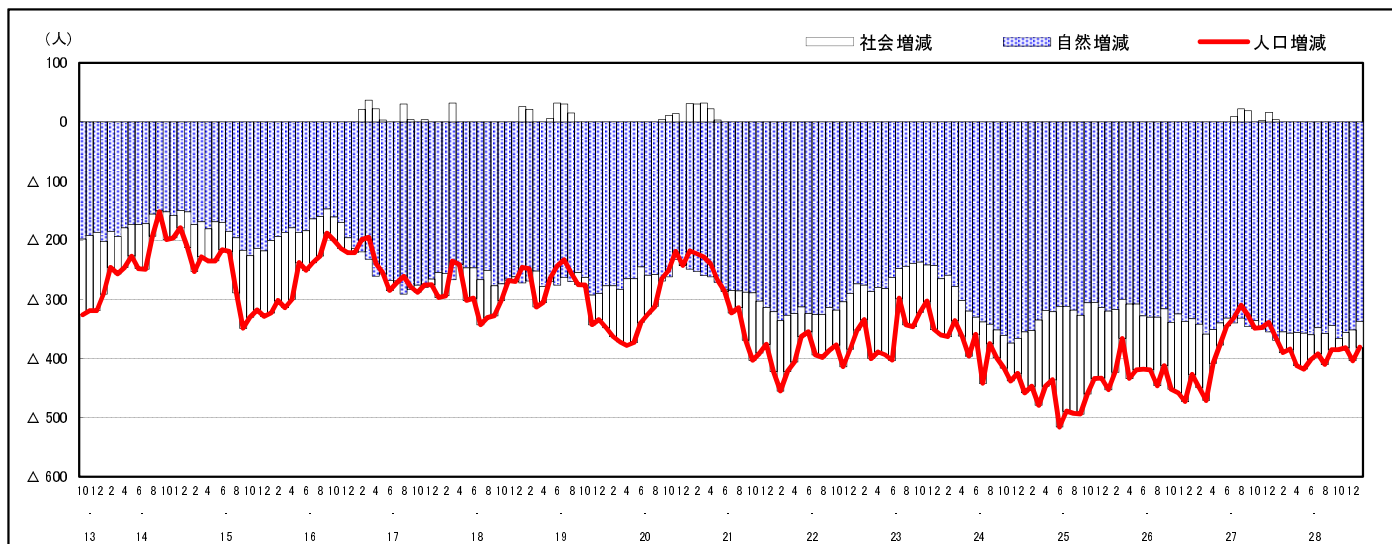

市区町別 推計人口の推移 (平成13年10月1日～)

安芸高田市

H17国勢調査時の人口	H29.1.1現在の人口	H17国勢調査後の増減数	H17国勢調査後の増減率
33,096人	29,005人	△ 4,091人	△12.36%

社会増減, 自然増減別 対前年同月人口増減数の推移 (平成13年10月～)

日本人, 外国人別 対前年同月人口増減数の推移 (平成13年10月～)

注) 国勢調査結果による推計人口の補正を行っており, 社会増減は人口増減から自然増減を差し引いて算出している。