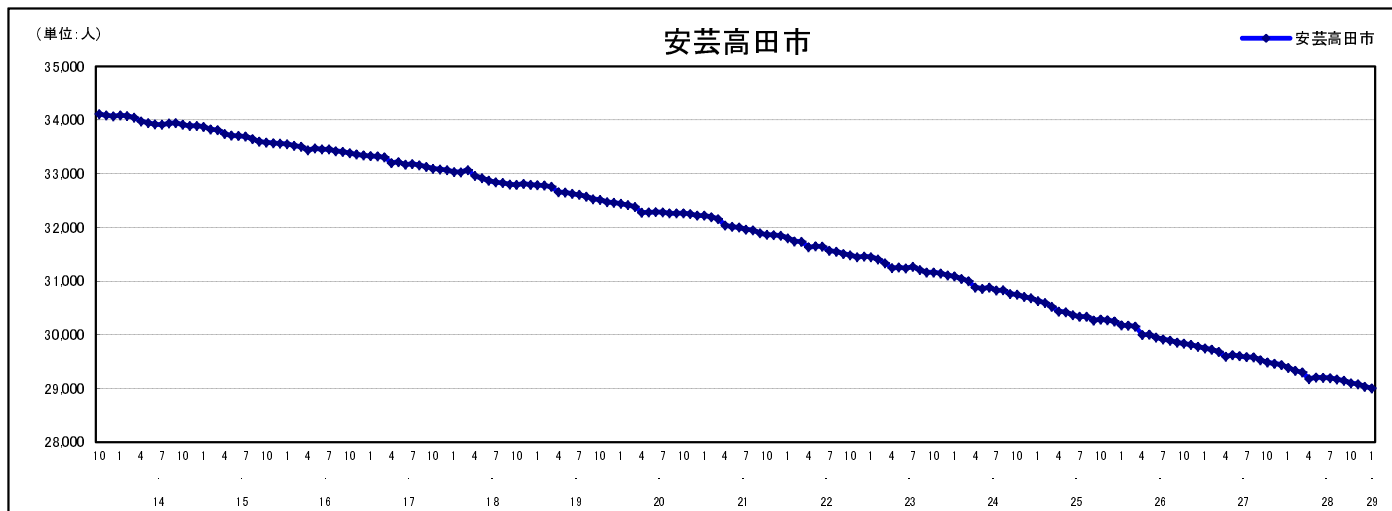

市区町別 推計人口の推移 (平成13年10月1日～)

安芸高田市

H17国勢調査時の人口	H29.1.1現在の人口	H17国勢調査後の増減数	H17国勢調査後の増減率
33,096人	29,005人	△ 4,091人	△12.36%

社会増減, 自然増減別 対前年同月人口増減数の推移 (平成13年10月～)

日本人, 外国人別 対前年同月人口増減数の推移 (平成13年10月～)

注) 国勢調査結果による推計人口の補正を行っており, 社会増減は人口増減から自然増減を差し引いて算出している。