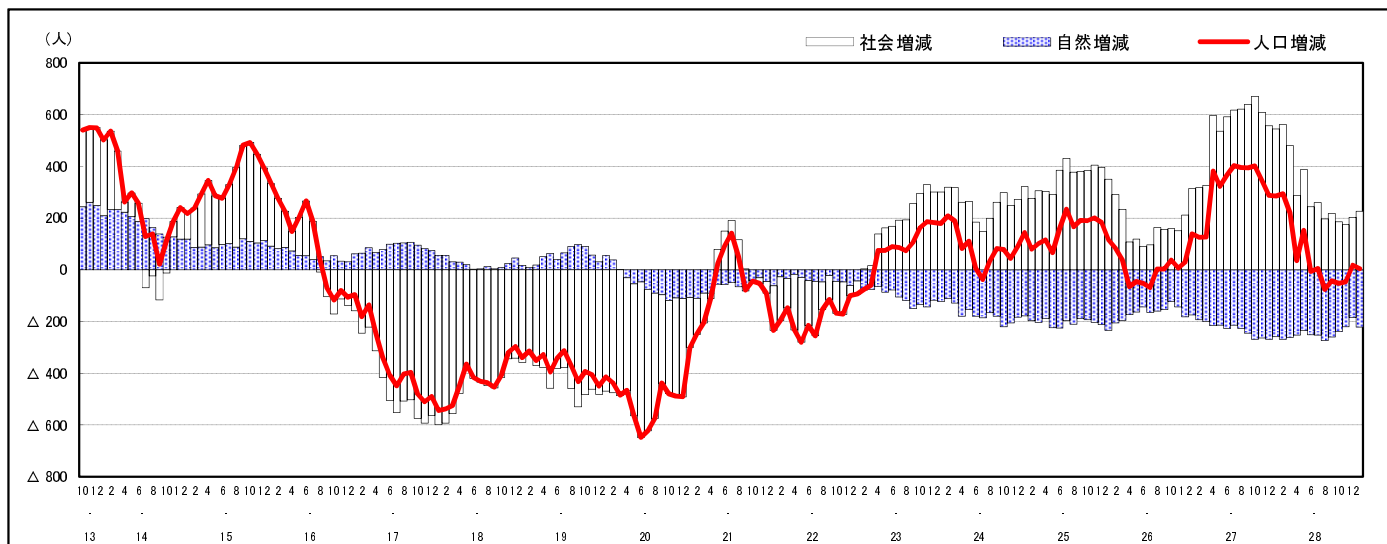

## 市区町別 推計人口の推移 (平成13年10月1日～)

廿日市市

H17国勢調査時の人口	H29.1.1現在の人口	H17国勢調査後の増減数	H17国勢調査後の増減率
115,530人	114,948人	△582人	△0.50%

## 社会増減, 自然増減別 対前年同月人口増減数の推移 (平成13年10月～)

## 日本人, 外国人別 対前年同月人口増減数の推移 (平成13年10月～)

注) 国勢調査結果による推計人口の補正を行っており, 社会増減は人口増減から自然増減を差し引いて算出している。