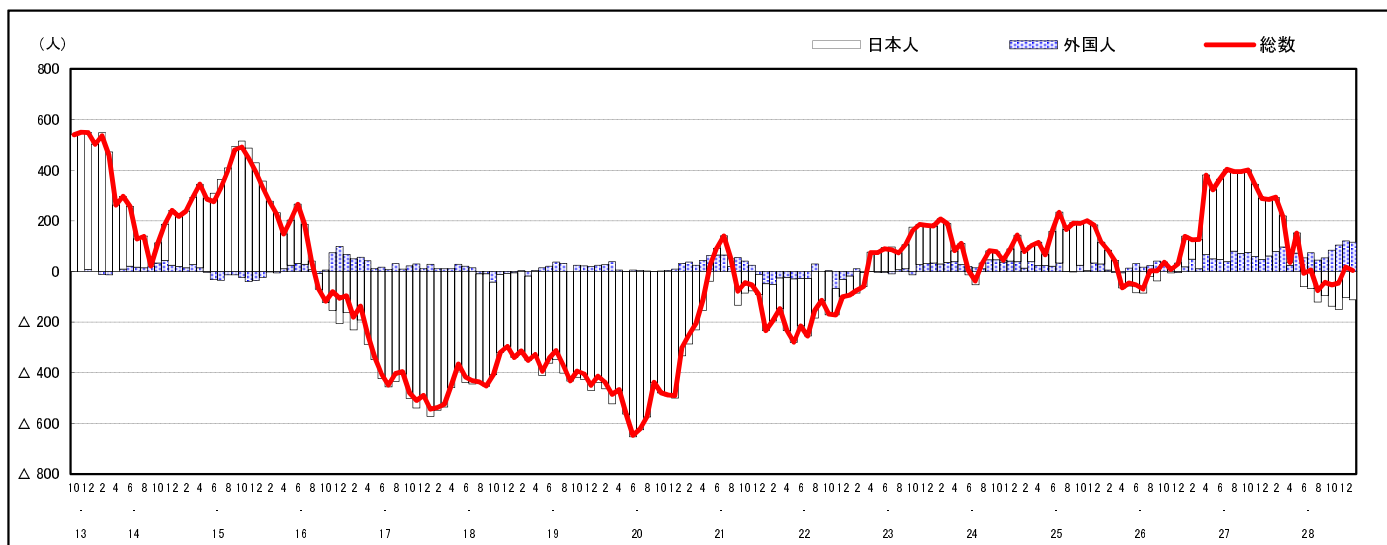

## 市区町別 推計人口の推移 (平成13年10月1日～)

廿日市市

H17国勢調査時の人口	H29.1.1現在の人口	H17国勢調査後の増減数	H17国勢調査後の増減率
115,530人	114,948人	△582人	△0.50%

## 社会増減, 自然増減別 対前年同月人口増減数の推移 (平成13年10月～)

## 日本人, 外国人別 対前年同月人口増減数の推移 (平成13年10月～)

注) 国勢調査結果による推計人口の補正を行っており, 社会増減は人口増減から自然増減を差し引いて算出している。