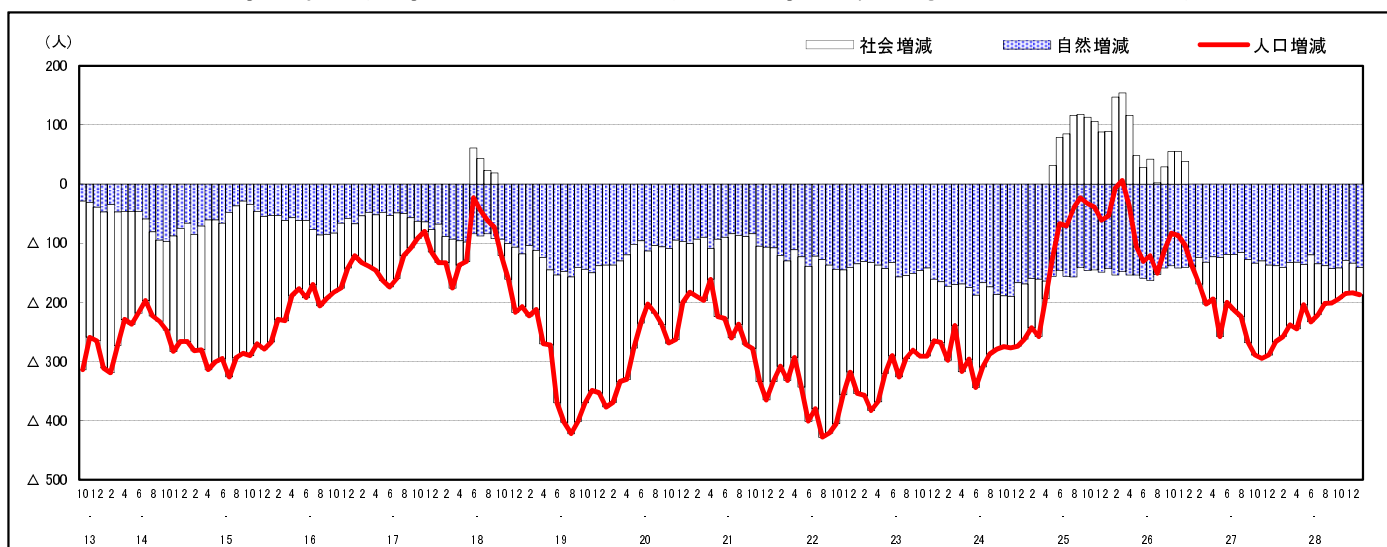

市区町別 推計人口の推移 (平成13年10月1日～)

大 竹 市

H17国勢調査時の人口	H29.1.1現在の人口	H17国勢調査後の増減数	H17国勢調査後の増減率
30,279人	27,640人	△2,639人	△8.72%

社会増減, 自然増減別 対前年同月人口増減数の推移 (平成13年10月～)

日本人, 外国人別 対前年同月人口増減数の推移 (平成13年10月～)

注) 国勢調査結果による推計人口の補正を行っており, 社会増減は人口増減から自然増減を差し引いて算出している。