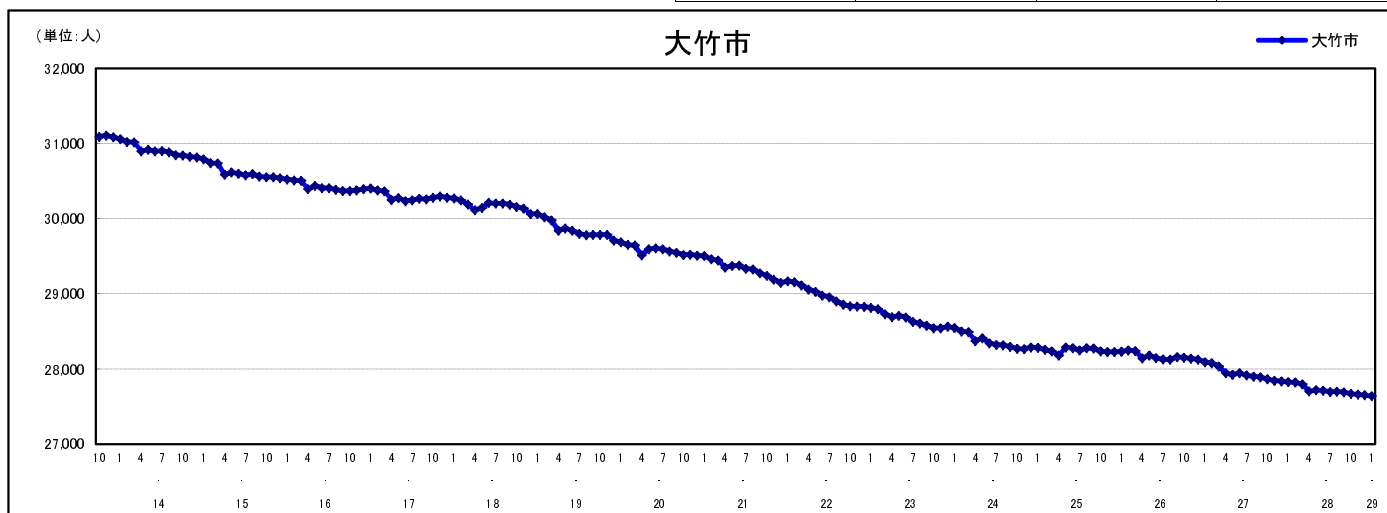

市区町別 推計人口の推移 (平成13年10月1日～)

大 竹 市

H17国勢調査時の人口	H29.1.1現在の人口	H17国勢調査後の増減数	H17国勢調査後の増減率
30,279人	27,640人	△2,639人	△8.72%

社会増減, 自然増減別 対前年同月人口増減数の推移 (平成13年10月～)

日本人, 外国人別 対前年同月人口増減数の推移 (平成13年10月～)

注) 国勢調査結果による推計人口の補正を行っており, 社会増減は人口増減から自然増減を差し引いて算出している。