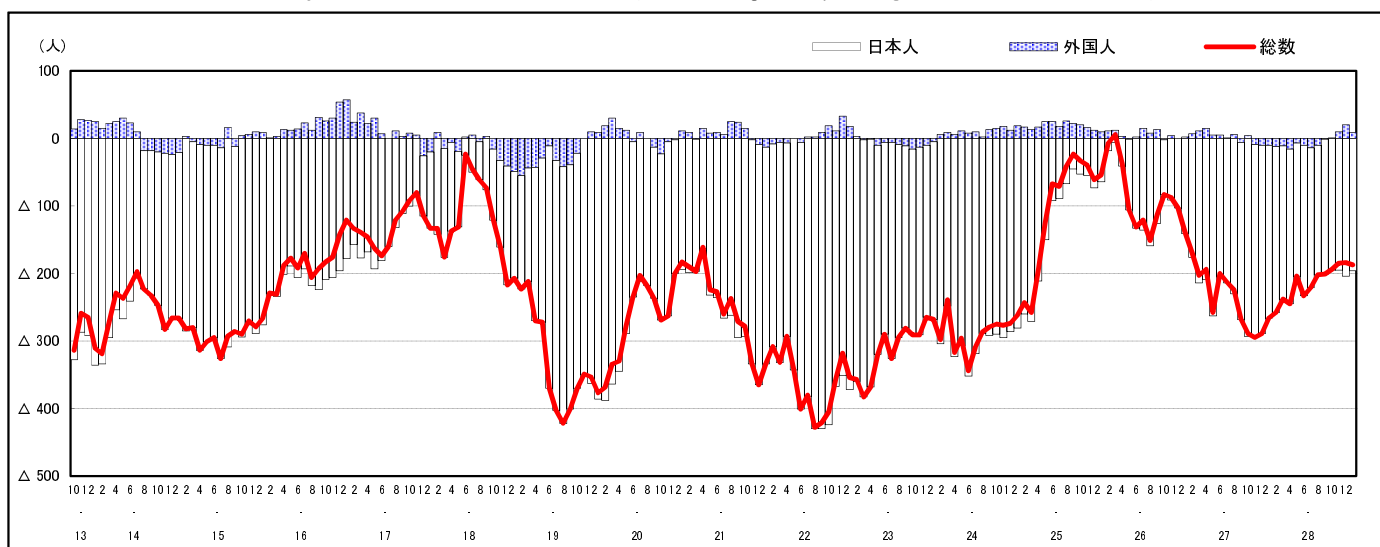

市区町別 推計人口の推移 (平成13年10月1日～)

大 竹 市

H17国勢調査時の人口	H29.1.1現在の人口	H17国勢調査後の増減数	H17国勢調査後の増減率
30,279人	27,640人	△2,639人	△8.72%

社会増減, 自然増減別 対前年同月人口増減数の推移 (平成13年10月～)

日本人, 外国人別 対前年同月人口増減数の推移 (平成13年10月～)

注) 国勢調査結果による推計人口の補正を行っており, 社会増減は人口増減から自然増減を差し引いて算出している。