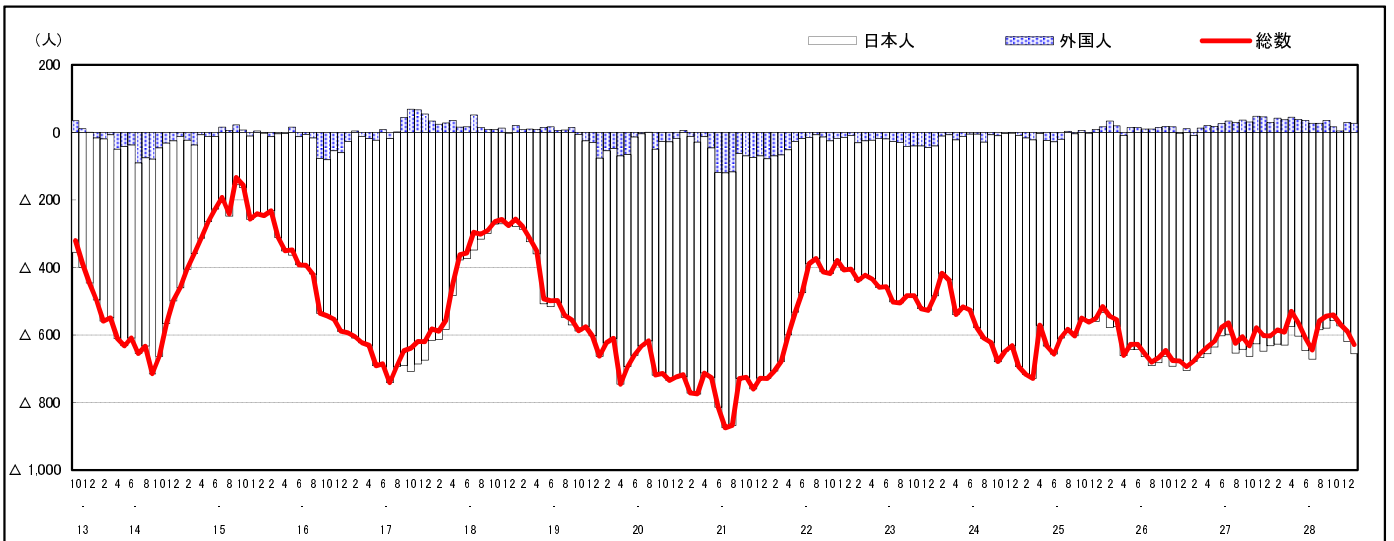

市区町別 推計人口の推移 (平成13年10月1日～)

三 次 市

H17国勢調査時の人口	H29.1.1現在の人口	H17国勢調査後の増減数	H17国勢調査後の増減率
59,314人	52,892人	△6,422人	△10.83%

社会増減, 自然増減別 対前年同月人口増減数の推移 (平成13年10月～)

日本人, 外国人別 対前年同月人口増減数の推移 (平成13年10月～)

注) 国勢調査結果による推計人口の補正を行っており, 社会増減は人口増減から自然増減を差し引いて算出している。