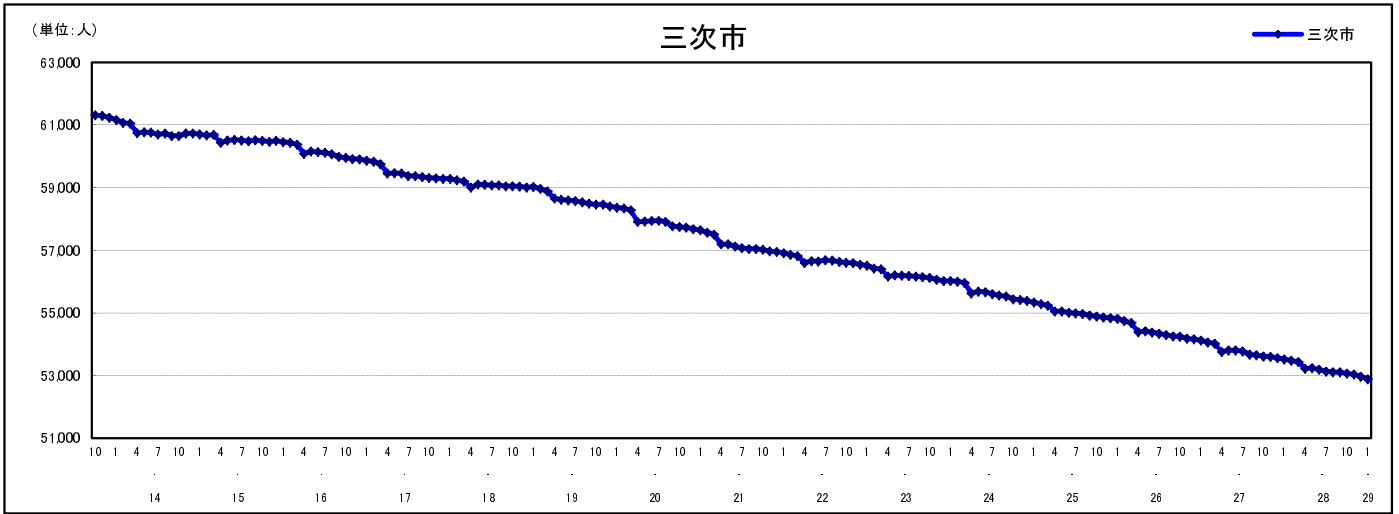

市区町別 推計人口の推移 (平成13年10月1日～)

三 次 市

H17国勢調査時の人口	H29.1.1現在の人口	H17国勢調査後の増減数	H17国勢調査後の増減率
59,314人	52,892人	△6,422人	△10.83%

社会増減, 自然増減別 対前年同月人口増減数の推移 (平成13年10月～)

日本人, 外国人別 対前年同月人口増減数の推移 (平成13年10月～)

注) 国勢調査結果による推計人口の補正を行っており, 社会増減は人口増減から自然増減を差し引いて算出している。