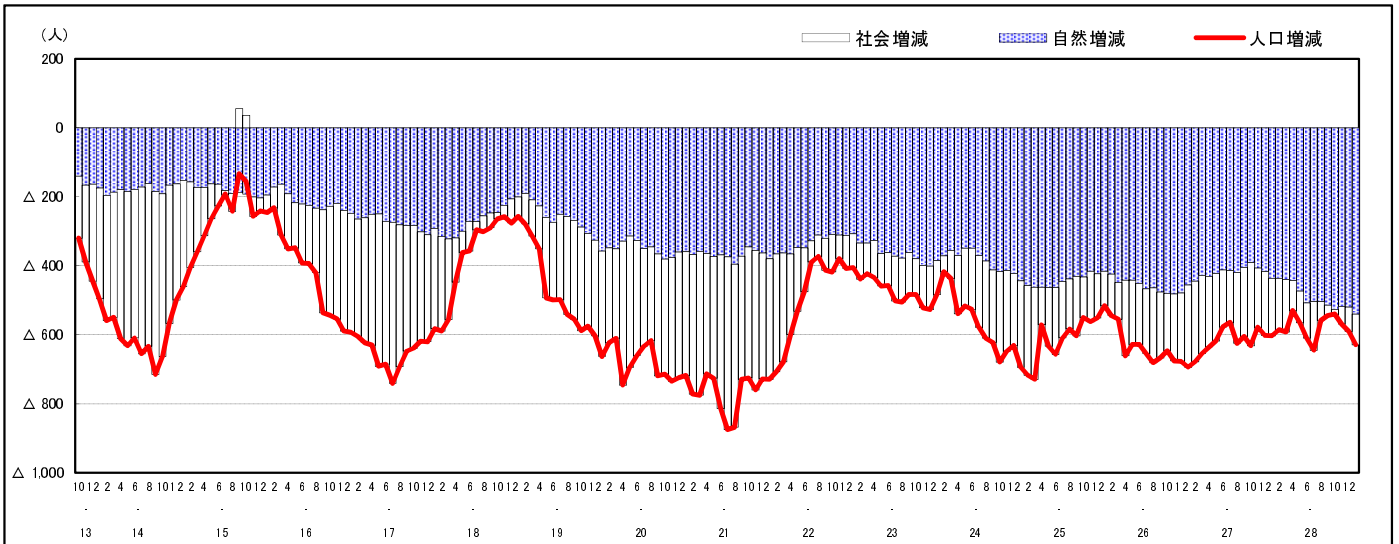

市区町別 推計人口の推移 (平成13年10月1日～)

三 次 市

H17国勢調査時の人口	H29.1.1現在の人口	H17国勢調査後の増減数	H17国勢調査後の増減率
59,314人	52,892人	△6,422人	△10.83%

社会増減, 自然増減別 対前年同月人口増減数の推移 (平成13年10月～)

日本人, 外国人別 対前年同月人口増減数の推移 (平成13年10月～)

注) 国勢調査結果による推計人口の補正を行っており, 社会増減は人口増減から自然増減を差し引いて算出している。