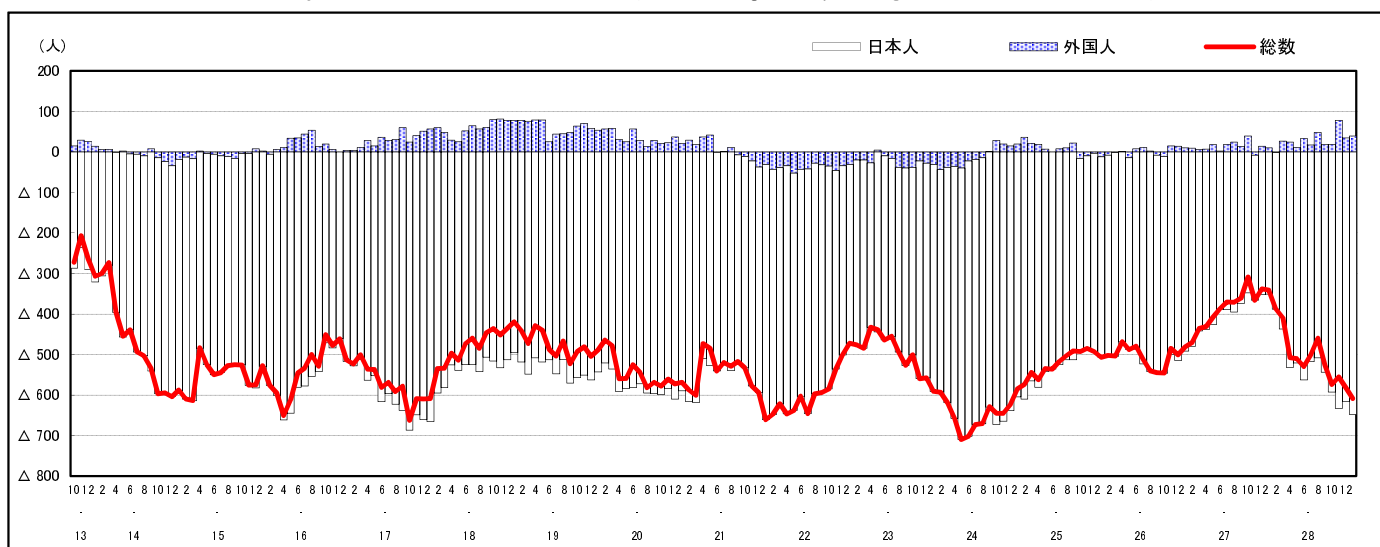

市区町別 推計人口の推移 (平成13年10月1日～)

府中市

H17国勢調査時の人口	H29.1.1現在の人口	H17国勢調査後の増減数	H17国勢調査後の増減率
45,188人	39,365人	△ 5,823人	△12.89%

社会増減, 自然増減別 対前年同月人口増減数の推移 (平成13年10月～)

日本人, 外国人別 対前年同月人口増減数の推移 (平成13年10月～)

注) 国勢調査結果による推計人口の補正を行っており, 社会増減は人口増減から自然増減を差し引いて算出している。