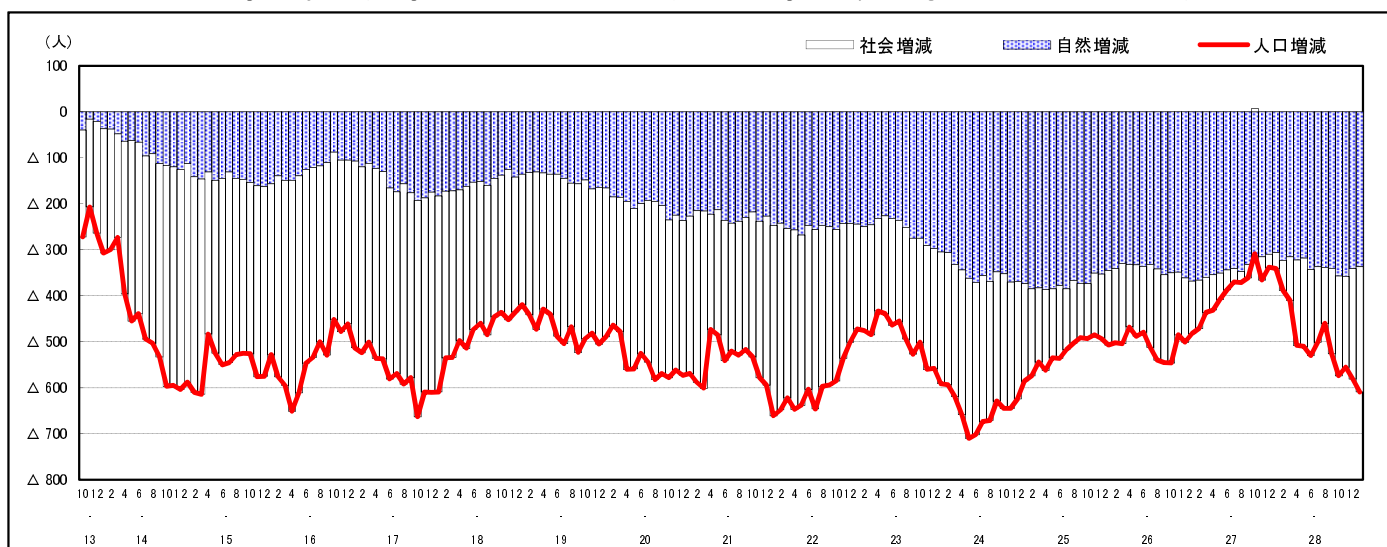

市区町別 推計人口の推移 (平成13年10月1日～)

府中市

H17国勢調査時の人口	H29.1.1現在の人口	H17国勢調査後の増減数	H17国勢調査後の増減率
45,188人	39,365人	△ 5,823人	△12.89%

社会増減, 自然増減別 対前年同月人口増減数の推移 (平成13年10月～)

日本人, 外国人別 対前年同月人口増減数の推移 (平成13年10月～)

注) 国勢調査結果による推計人口の補正を行っており, 社会増減は人口増減から自然増減を差し引いて算出している。