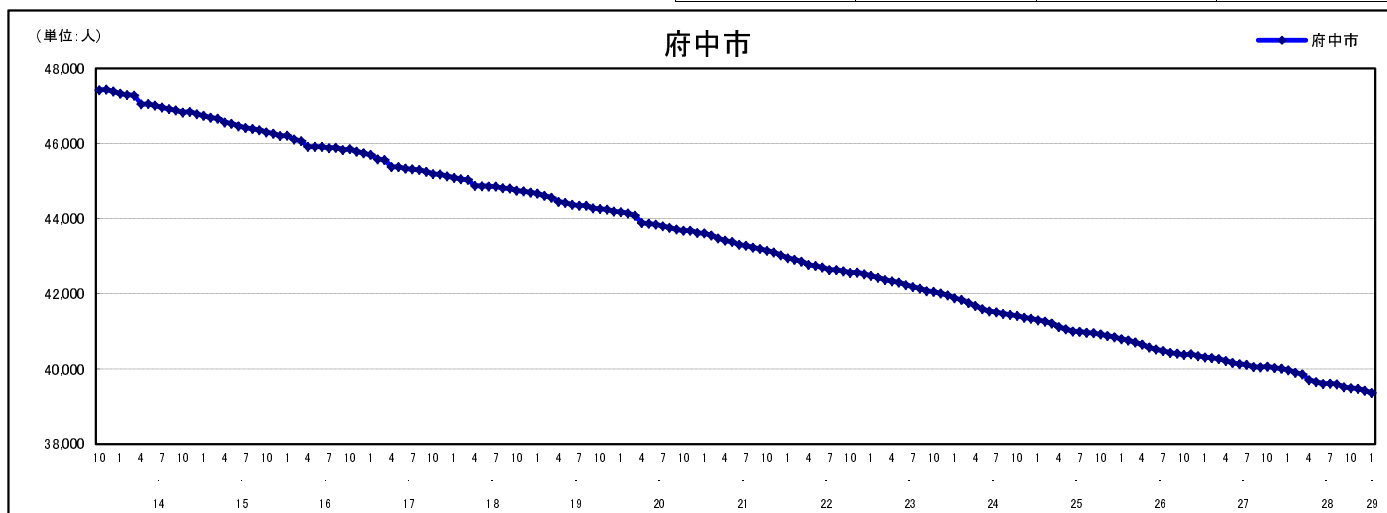

市区町別 推計人口の推移 (平成13年10月1日～)

府中市

H17国勢調査時の人口	H29.1.1現在の人口	H17国勢調査後の増減数	H17国勢調査後の増減率
45,188人	39,365人	△ 5,823人	△12.89%

社会増減, 自然増減別 対前年同月人口増減数の推移 (平成13年10月～)

日本人, 外国人別 対前年同月人口増減数の推移 (平成13年10月～)

注) 国勢調査結果による推計人口の補正を行っており, 社会増減は人口増減から自然増減を差し引いて算出している。