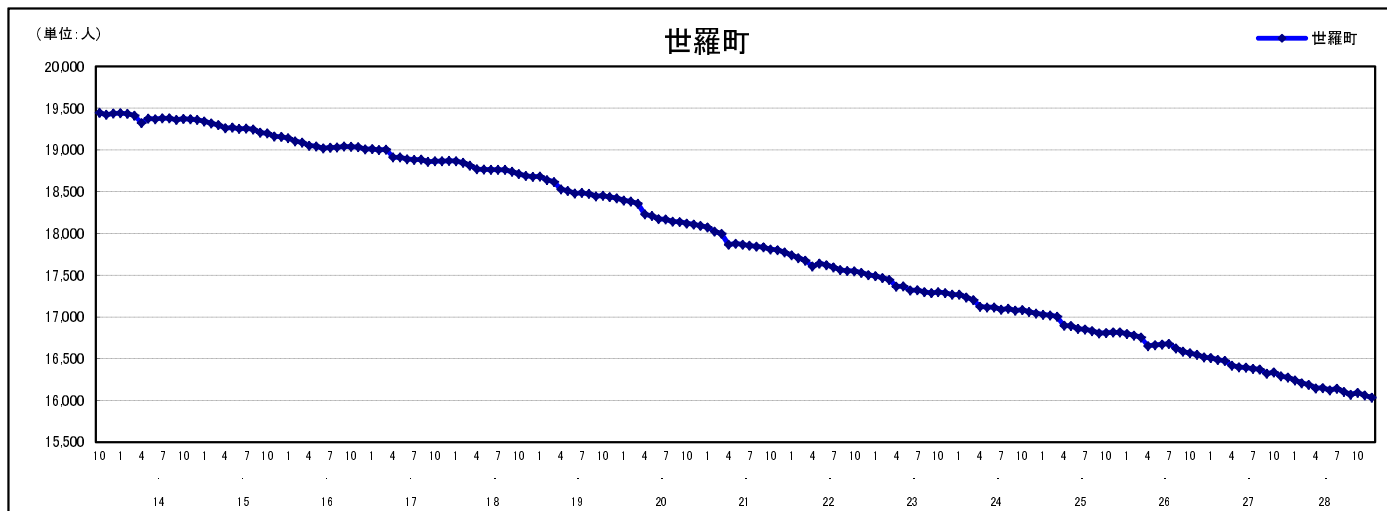

市区町別 推計人口の推移 (平成13年10月1日～)

世 羅 町

H17国勢調査時の人口	H28.12.1現在の人口	H17国勢調査後の増減数	H17国勢調査後の増減率
18,866人	16,036人	△2,830人	△15.00%

社会増減, 自然増減別 対前年同月人口増減数の推移 (平成13年10月～)

日本人, 外国人別 対前年同月人口増減数の推移 (平成13年10月～)

注) 国勢調査結果による推計人口の補正を行っており, 社会増減は人口増減から自然増減を差し引いて算出している。