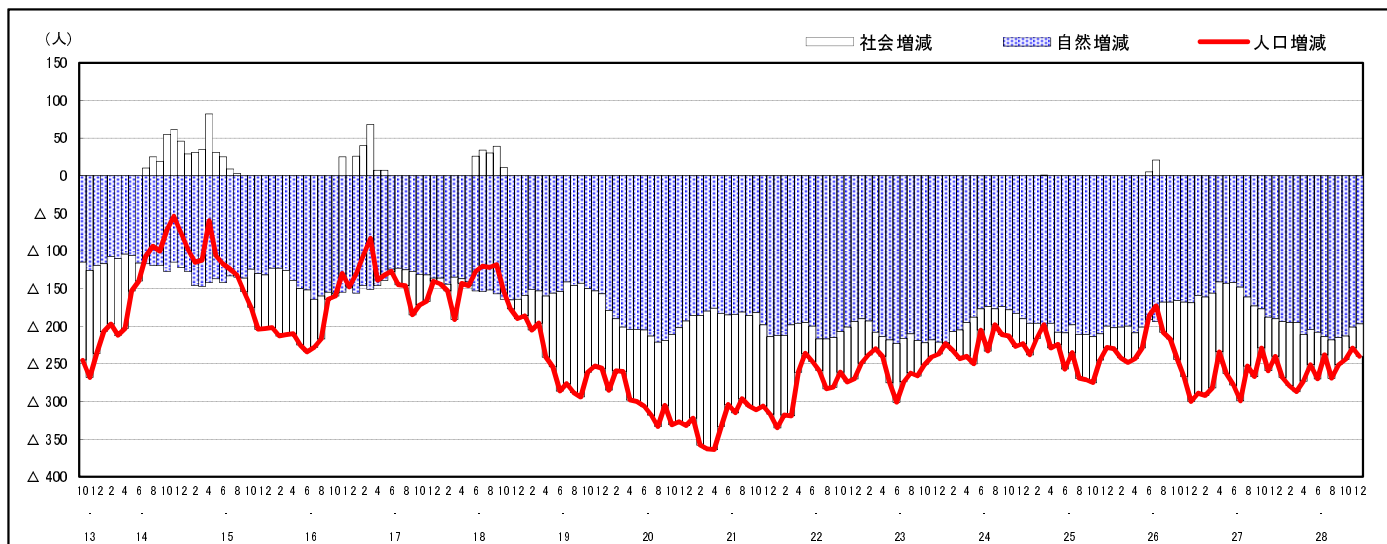

市区町別 推計人口の推移 (平成13年10月1日～)

世 羅 町

H17国勢調査時の人口	H28.12.1現在の人口	H17国勢調査後の増減数	H17国勢調査後の増減率
18,866人	16,036人	△2,830人	△15.00%

社会増減, 自然増減別 対前年同月人口増減数の推移 (平成13年10月～)

日本人, 外国人別 対前年同月人口増減数の推移 (平成13年10月～)

注) 国勢調査結果による推計人口の補正を行っており, 社会増減は人口増減から自然増減を差し引いて算出している。