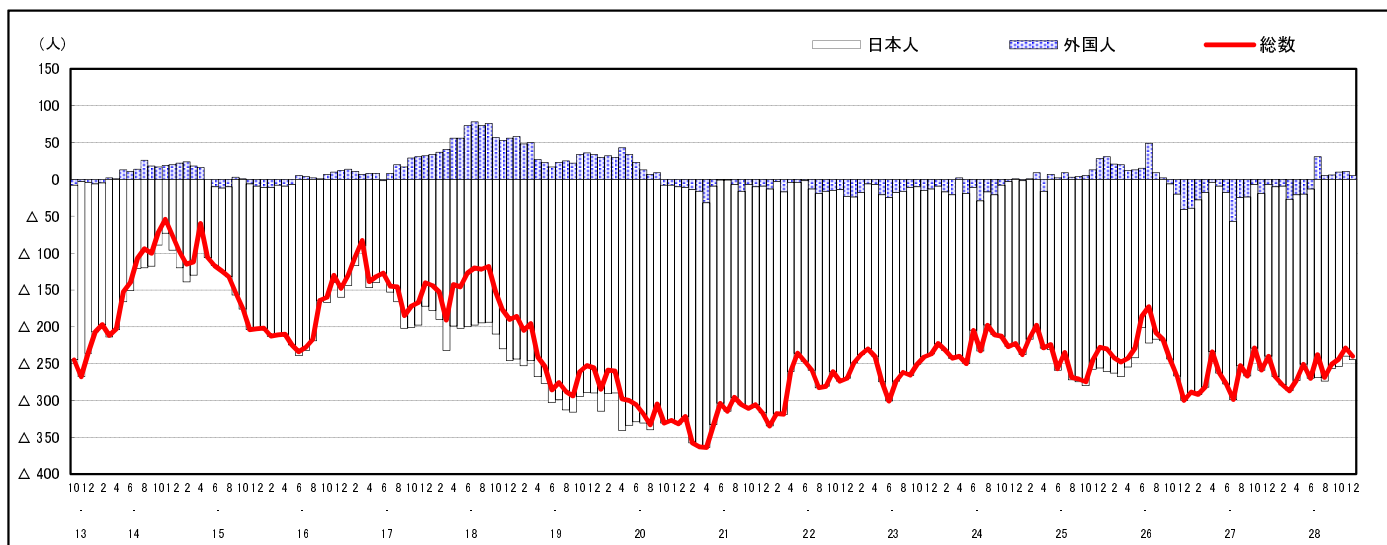

市区町別 推計人口の推移 (平成13年10月1日～)

世 羅 町

H17国勢調査時の人口	H28.12.1現在の人口	H17国勢調査後の増減数	H17国勢調査後の増減率
18,866人	16,036人	△2,830人	△15.00%

社会増減, 自然増減別 対前年同月人口増減数の推移 (平成13年10月～)

日本人, 外国人別 対前年同月人口増減数の推移 (平成13年10月～)

注) 国勢調査結果による推計人口の補正を行っており, 社会増減は人口増減から自然増減を差し引いて算出している。