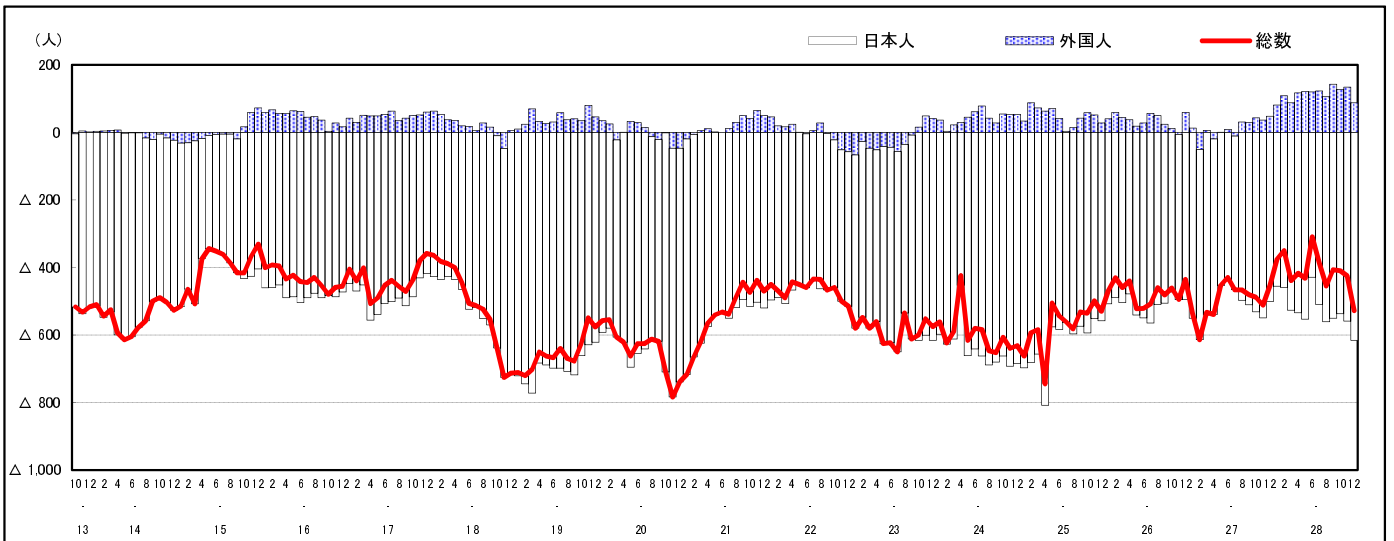

市区町別 推計人口の推移 (平成13年10月1日～)

江田島市

H17国勢調査時の人口	H28.12.1現在の人口	H17国勢調査後の増減数	H17国勢調査後の増減率
29,939人	23,833人	△6,106人	△20.39%

社会増減, 自然増減別 対前年同月人口増減数の推移 (平成13年10月～)

日本人, 外国人別 対前年同月人口増減数の推移 (平成13年10月～)

注) 国勢調査結果による推計人口の補正を行っており、社会増減は人口増減から自然増減を差し引いて算出している。