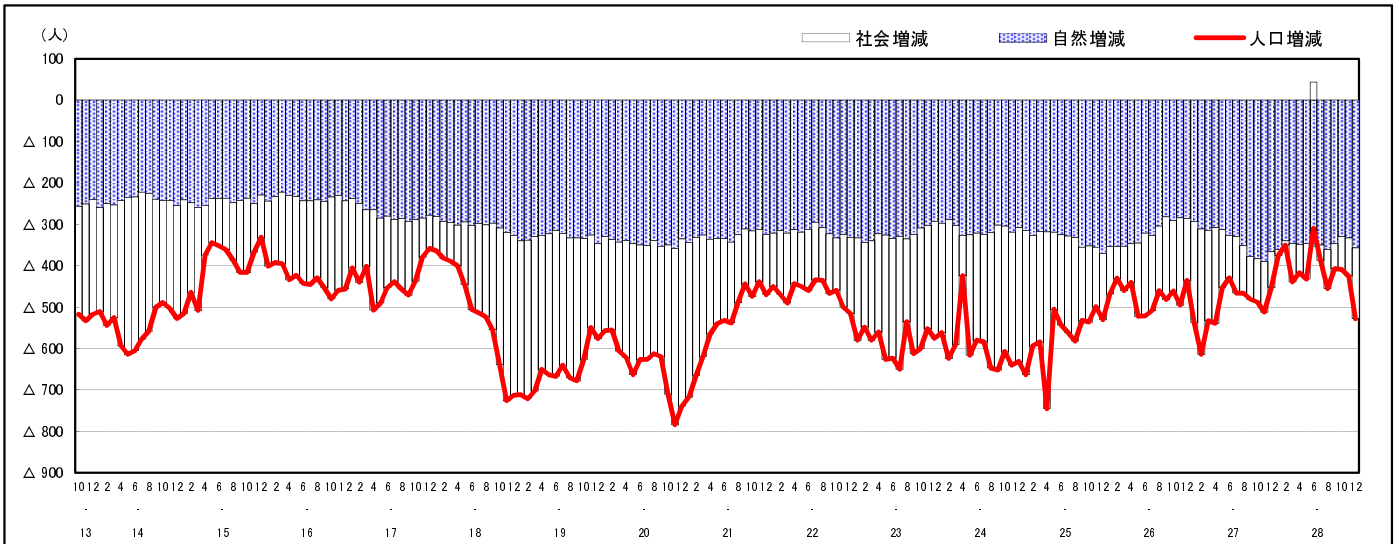

市区町別 推計人口の推移 (平成13年10月1日～)

江田島市

H17国勢調査時の人口	H28.12.1現在の人口	H17国勢調査後の増減数	H17国勢調査後の増減率
29,939人	23,833人	△6,106人	△20.39%

社会増減, 自然増減別 対前年同月人口増減数の推移 (平成13年10月～)

日本人, 外国人別 対前年同月人口増減数の推移 (平成13年10月～)

注) 国勢調査結果による推計人口の補正を行っており、社会増減は人口増減から自然増減を差し引いて算出している。