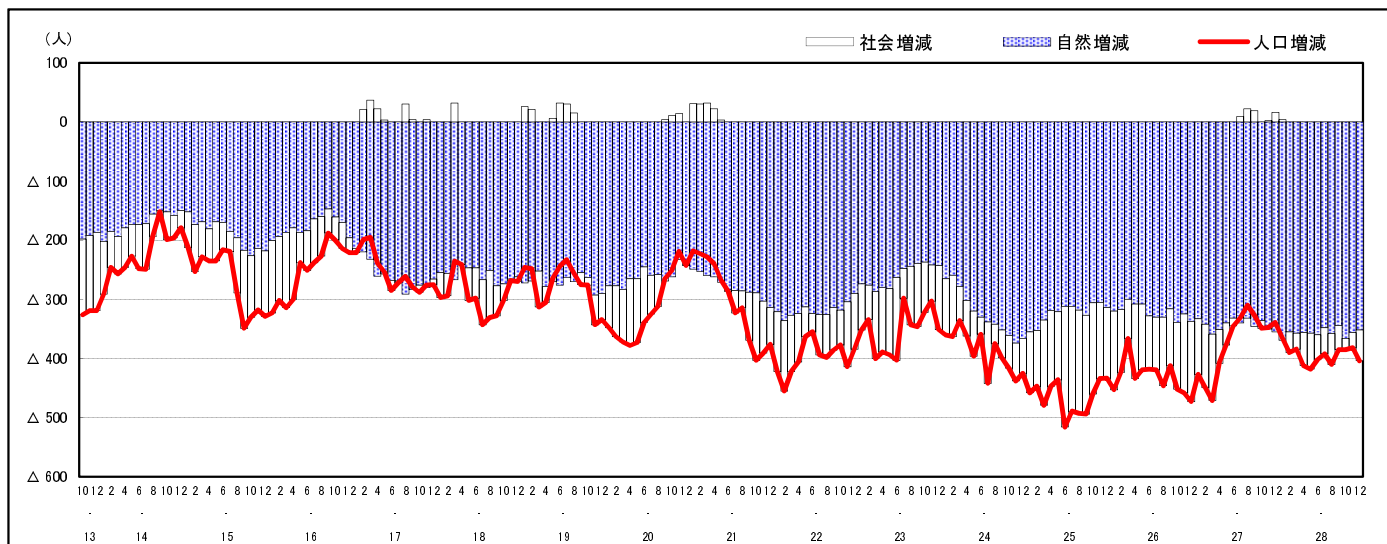

## 市区町別 推計人口の推移 (平成13年10月1日～)

安芸高田市

H17国勢調査時の人口	H28.12.1現在の人口	H17国勢調査後の増減数	H17国勢調査後の増減率
33,096人	29,036人	△4,060人	△12.27%

### 社会増減, 自然増減別 対前年同月人口増減数の推移 (平成13年10月～)

### 日本人, 外国人別 対前年同月人口増減数の推移 (平成13年10月～)

注) 国勢調査結果による推計人口の補正を行っており, 社会増減は人口増減から自然増減を差し引いて算出している。