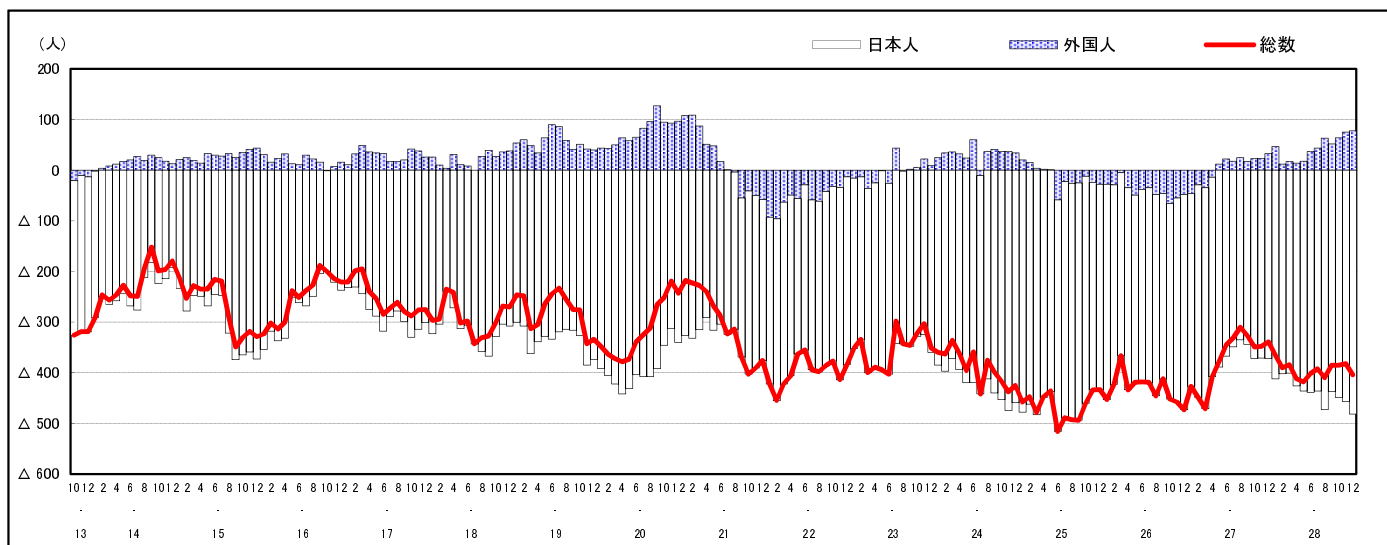

## 市区町別 推計人口の推移 (平成13年10月1日～)

安芸高田市

H17国勢調査時の人口	H28.12.1現在の人口	H17国勢調査後の増減数	H17国勢調査後の増減率
33,096人	29,036人	△4,060人	△12.27%

### 社会増減, 自然増減別 対前年同月人口増減数の推移 (平成13年10月～)

### 日本人, 外国人別 対前年同月人口増減数の推移 (平成13年10月～)

注) 国勢調査結果による推計人口の補正を行っており, 社会増減は人口増減から自然増減を差し引いて算出している。