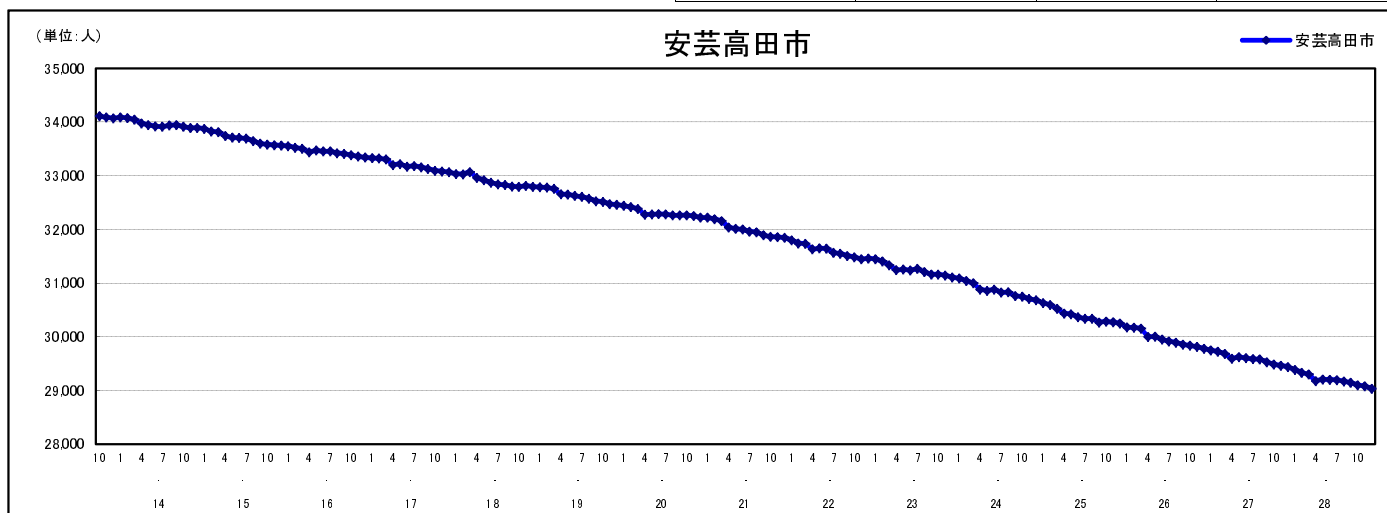

## 市区町別 推計人口の推移 (平成13年10月1日～)

安芸高田市

H17国勢調査時の人口	H28.12.1現在の人口	H17国勢調査後の増減数	H17国勢調査後の増減率
33,096人	29,036人	△4,060人	△12.27%

### 社会増減, 自然増減別 対前年同月人口増減数の推移 (平成13年10月～)

### 日本人, 外国人別 対前年同月人口増減数の推移 (平成13年10月～)

注) 国勢調査結果による推計人口の補正を行っており, 社会増減は人口増減から自然増減を差し引いて算出している。