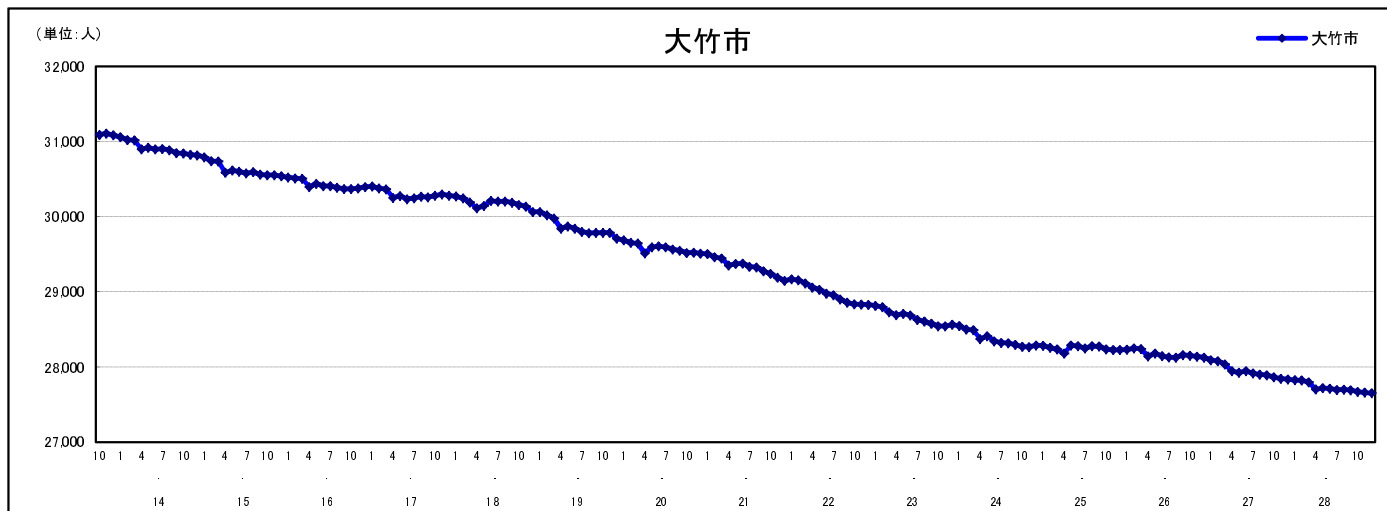

市区町別 推計人口の推移 (平成13年10月1日～)

大 竹 市

H17国勢調査時の人口	H28.12.1現在の人口	H17国勢調査後の増減数	H17国勢調査後の増減率
30,279人	27,653人	△2,626人	△8.67%

社会増減, 自然増減別 対前年同月人口増減数の推移 (平成13年10月～)

日本人, 外国人別 対前年同月人口増減数の推移 (平成13年10月～)

注) 国勢調査結果による推計人口の補正を行っており, 社会増減は人口増減から自然増減を差し引いて算出している。