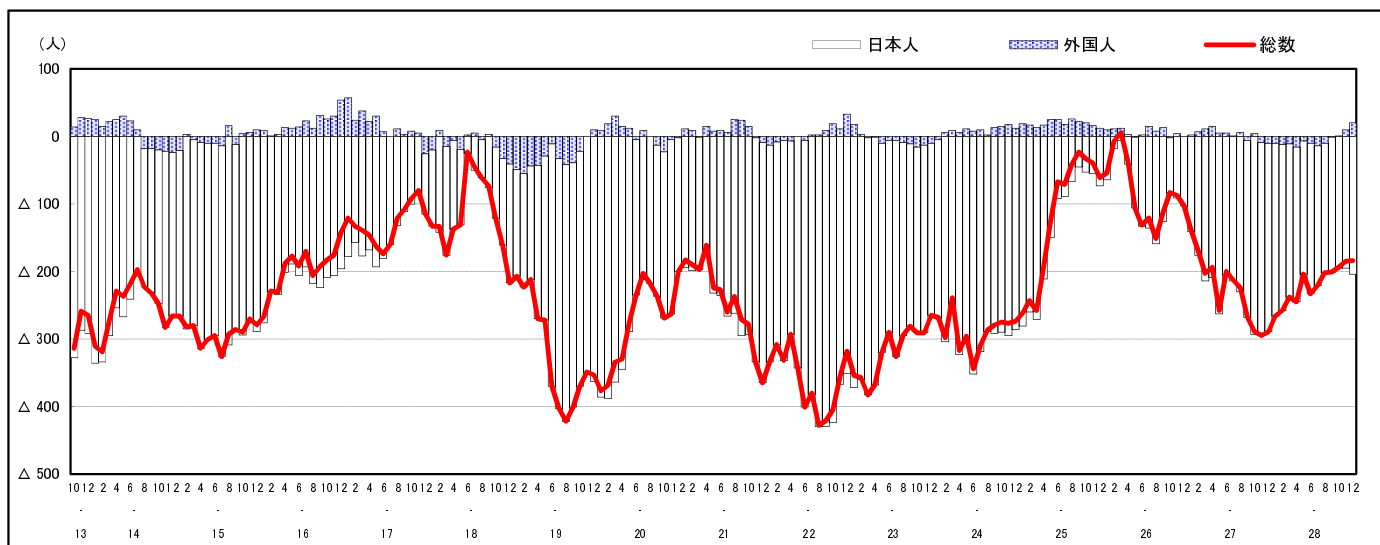

市区町別 推計人口の推移 (平成13年10月1日～)

大 竹 市

H17国勢調査時の人口	H28.12.1現在の人口	H17国勢調査後の増減数	H17国勢調査後の増減率
30,279人	27,653人	△2,626人	△8.67%

社会増減, 自然増減別 対前年同月人口増減数の推移 (平成13年10月～)

日本人, 外国人別 対前年同月人口増減数の推移 (平成13年10月～)

注) 国勢調査結果による推計人口の補正を行っており, 社会増減は人口増減から自然増減を差し引いて算出している。