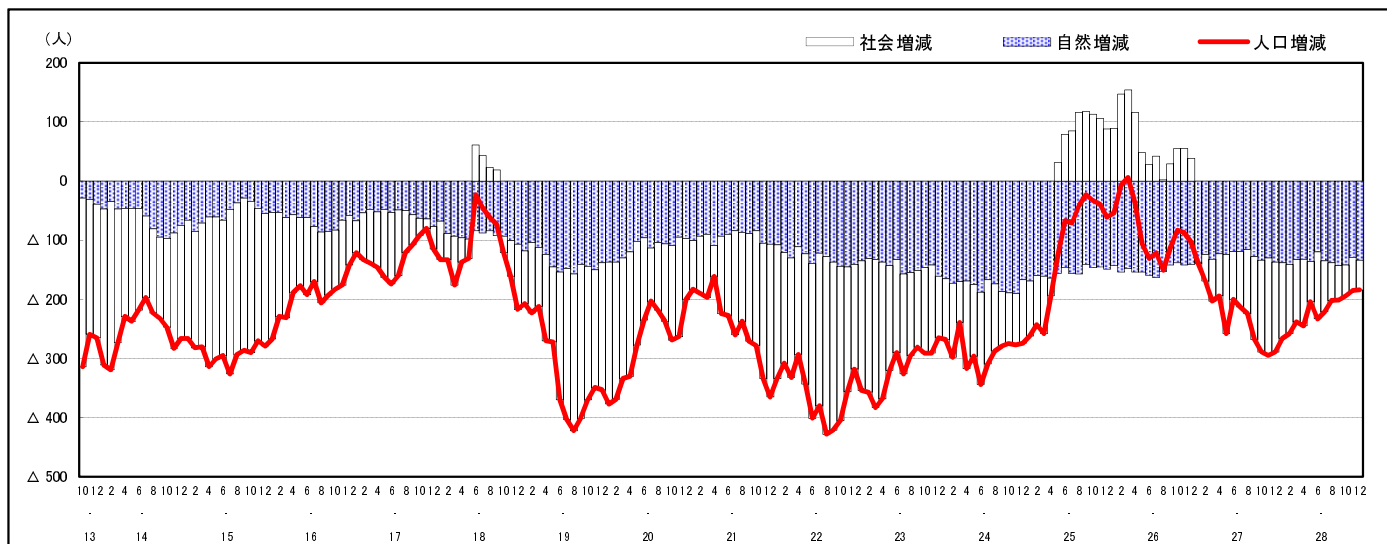

市区町別 推計人口の推移 (平成13年10月1日～)

大 竹 市

H17国勢調査時の人口	H28.12.1現在の人口	H17国勢調査後の増減数	H17国勢調査後の増減率
30,279人	27,653人	△2,626人	△8.67%

社会増減, 自然増減別 対前年同月人口増減数の推移 (平成13年10月～)

日本人, 外国人別 対前年同月人口増減数の推移 (平成13年10月～)

注) 国勢調査結果による推計人口の補正を行っており, 社会増減は人口増減から自然増減を差し引いて算出している。