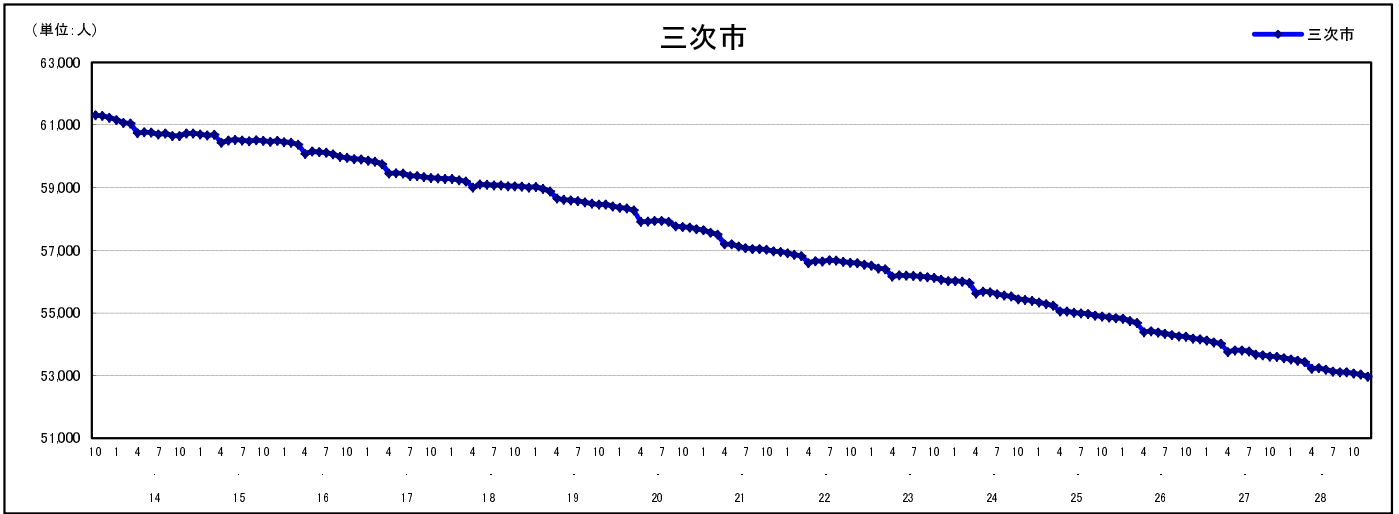

市区町別 推計人口の推移 (平成13年10月1日～)

三 次 市

H17国勢調査時の人口	H28.12.1現在の人口	H17国勢調査後の増減数	H17国勢調査後の増減率
59,314人	52,969人	△6,345人	△10.70%

社会増減, 自然増減別 対前年同月人口増減数の推移 (平成13年10月～)

日本人, 外国人別 対前年同月人口増減数の推移 (平成13年10月～)

注) 国勢調査結果による推計人口の補正を行っており, 社会増減は人口増減から自然増減を差し引いて算出している。