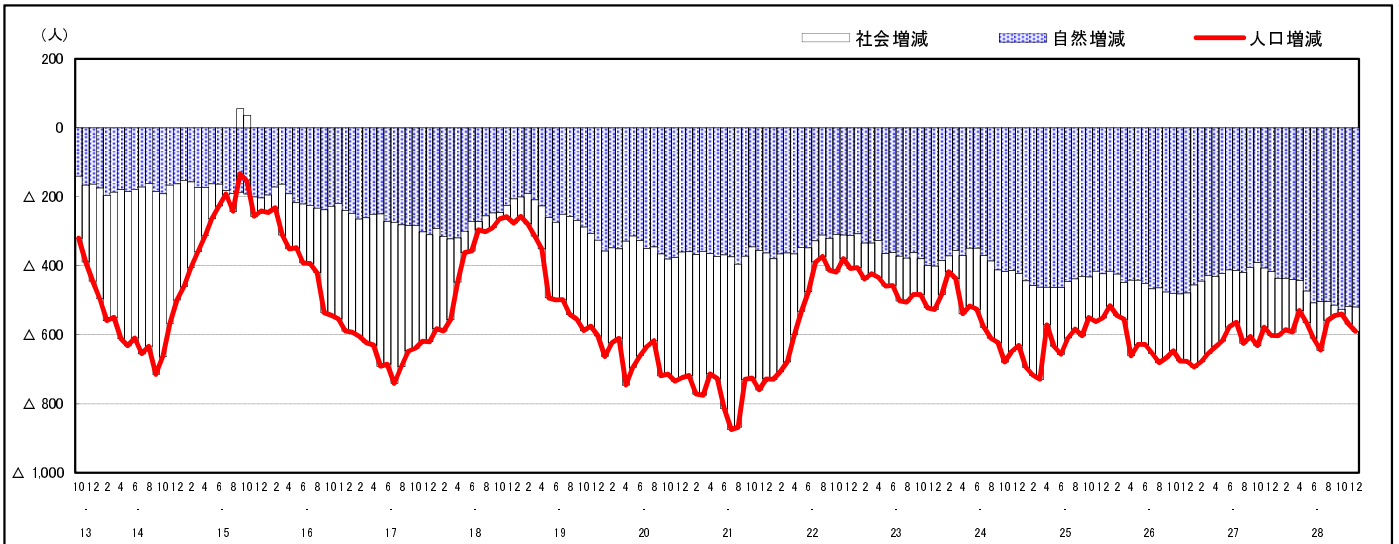

市区町別 推計人口の推移 (平成13年10月1日～)

三 次 市

H17国勢調査時の人口	H28.12.1現在の人口	H17国勢調査後の増減数	H17国勢調査後の増減率
59,314人	52,969人	△6,345人	△10.70%

社会増減, 自然増減別 対前年同月人口増減数の推移 (平成13年10月～)

日本人, 外国人別 対前年同月人口増減数の推移 (平成13年10月～)

注) 国勢調査結果による推計人口の補正を行っており, 社会増減は人口増減から自然増減を差し引いて算出している。