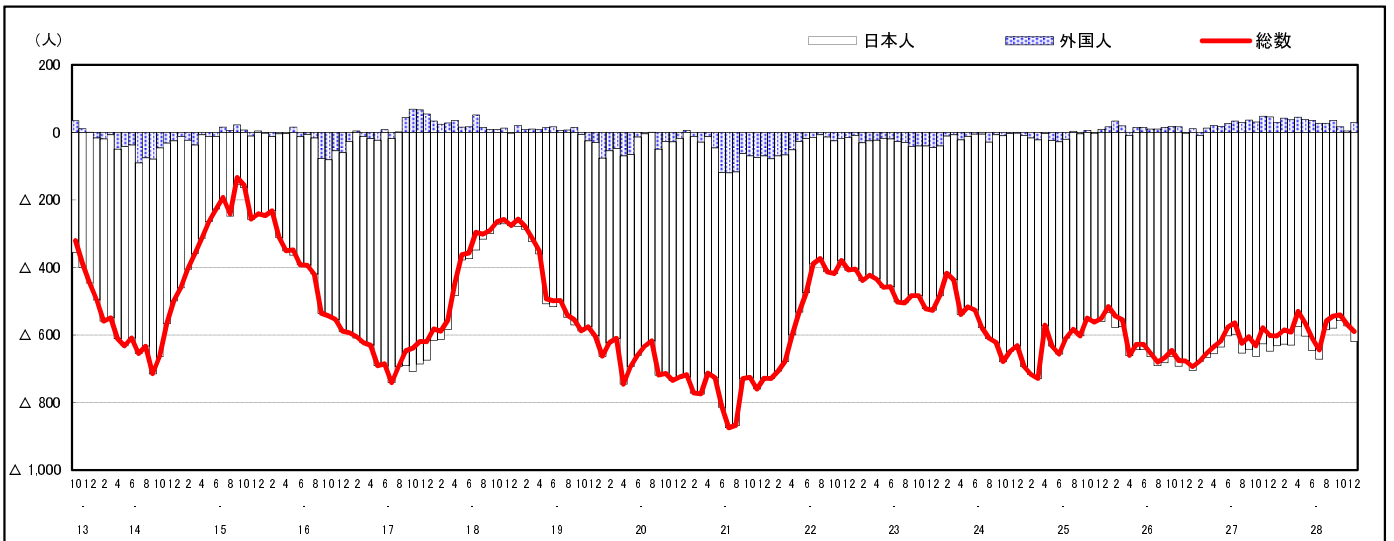

市区町別 推計人口の推移 (平成13年10月1日～)

三 次 市

H17国勢調査時の人口	H28.12.1現在の人口	H17国勢調査後の増減数	H17国勢調査後の増減率
59,314人	52,969人	△6,345人	△10.70%

社会増減, 自然増減別 対前年同月人口増減数の推移 (平成13年10月～)

日本人, 外国人別 対前年同月人口増減数の推移 (平成13年10月～)

注) 国勢調査結果による推計人口の補正を行っており, 社会増減は人口増減から自然増減を差し引いて算出している。