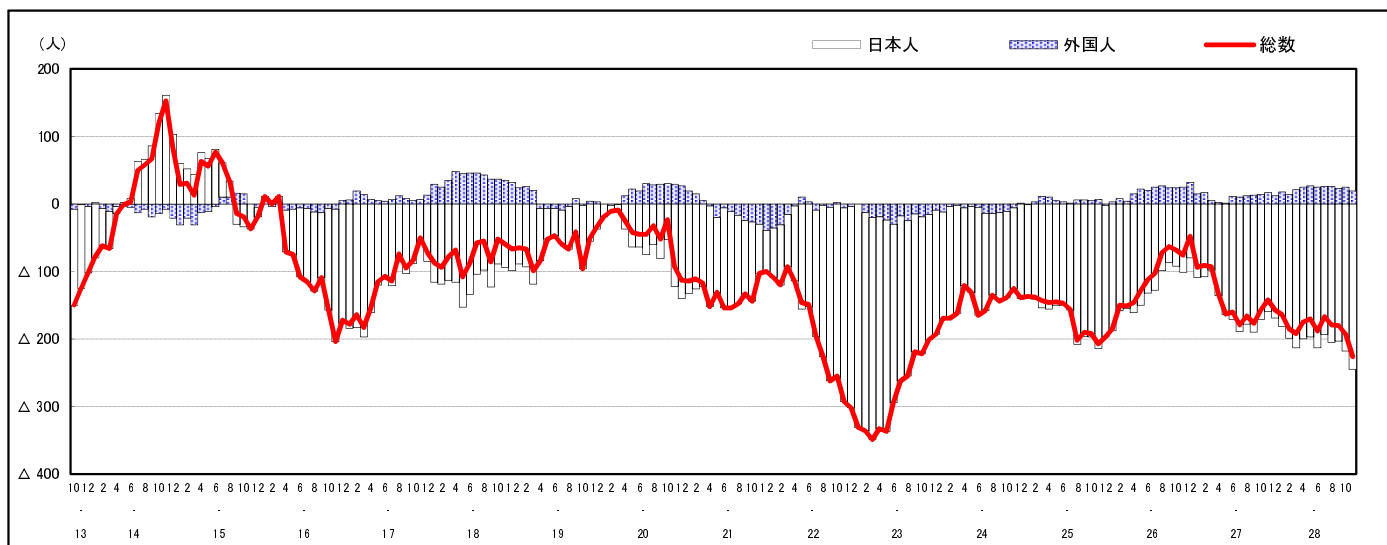

市区町別 推計人口の推移 (平成13年10月1日～)

熊 野 町

| H17国勢調査時の人口 | H28.11.1現在の人口 | H17国勢調査後の増減数 | H17国勢調査後の増減率 |
|-------------|---------------|--------------|--------------|
| 25,103人 | 23,534人 | △ 1,569人 | △ 6.25% |

社会増減, 自然増減別 対前年同月人口増減数の推移 (平成13年10月～)

日本人, 外国人別 対前年同月人口増減数の推移 (平成13年10月～)

注) 国勢調査結果による推計人口の補正を行っており, 社会増減は人口増減から自然増減を差し引いて算出している。