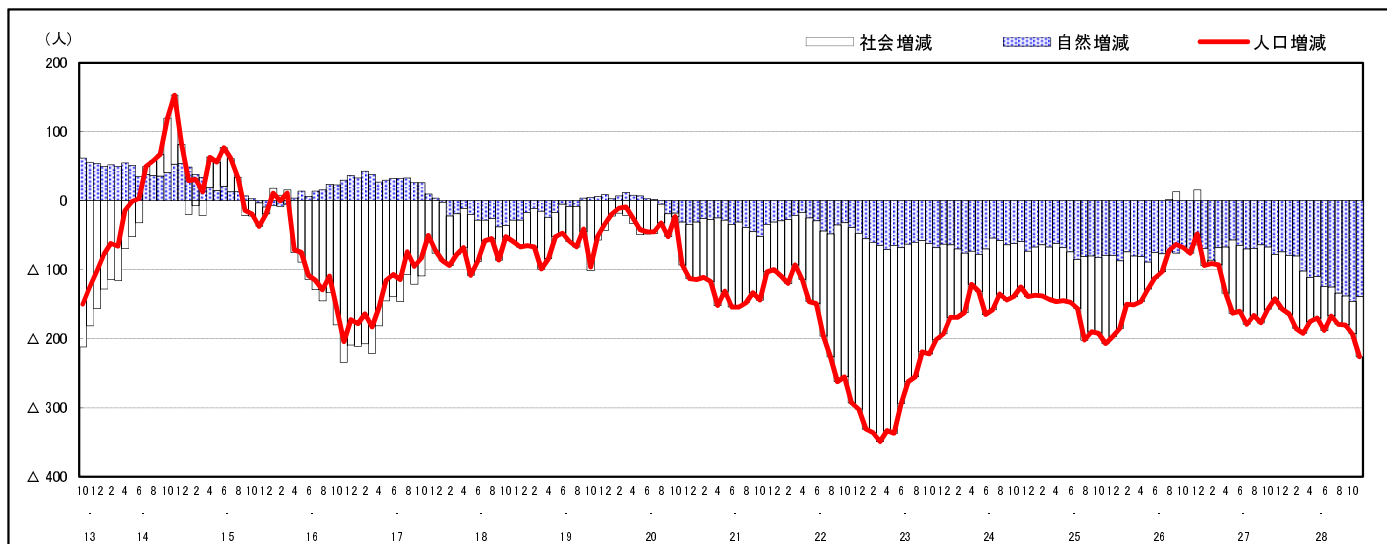

市区町別 推計人口の推移 (平成13年10月1日～)

熊 野 町

| H17国勢調査時の人口 | H28.11.1現在の人口 | H17国勢調査後の増減数 | H17国勢調査後の増減率 |
|-------------|---------------|--------------|--------------|
| 25,103人 | 23,534人 | △ 1,569人 | △ 6.25% |

社会増減, 自然増減別 対前年同月人口増減数の推移 (平成13年10月～)

日本人, 外国人別 対前年同月人口増減数の推移 (平成13年10月～)

注) 国勢調査結果による推計人口の補正を行っており, 社会増減は人口増減から自然増減を差し引いて算出している。