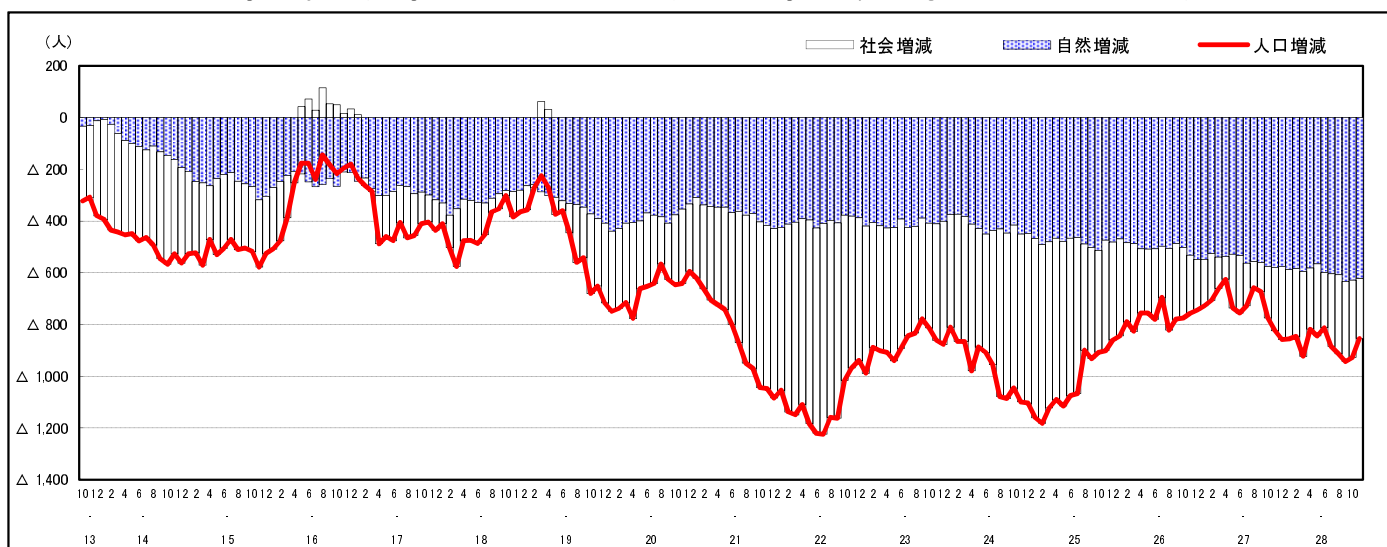

## 市区町別 推計人口の推移 (平成13年10月1日～)

三 原 市

H17国勢調査時の人口	H28.11.1現在の人口	H17国勢調査後の増減数	H17国勢調査後の増減率
104,196人	95,245人	△ 8,951人	△ 8.59%

## 社会増減, 自然増減別 対前年同月人口増減数の推移 (平成13年10月～)

## 日本人, 外国人別 対前年同月人口増減数の推移 (平成13年10月～)

注) 国勢調査結果による推計人口の補正を行っており, 社会増減は人口増減から自然増減を差し引いて算出している。