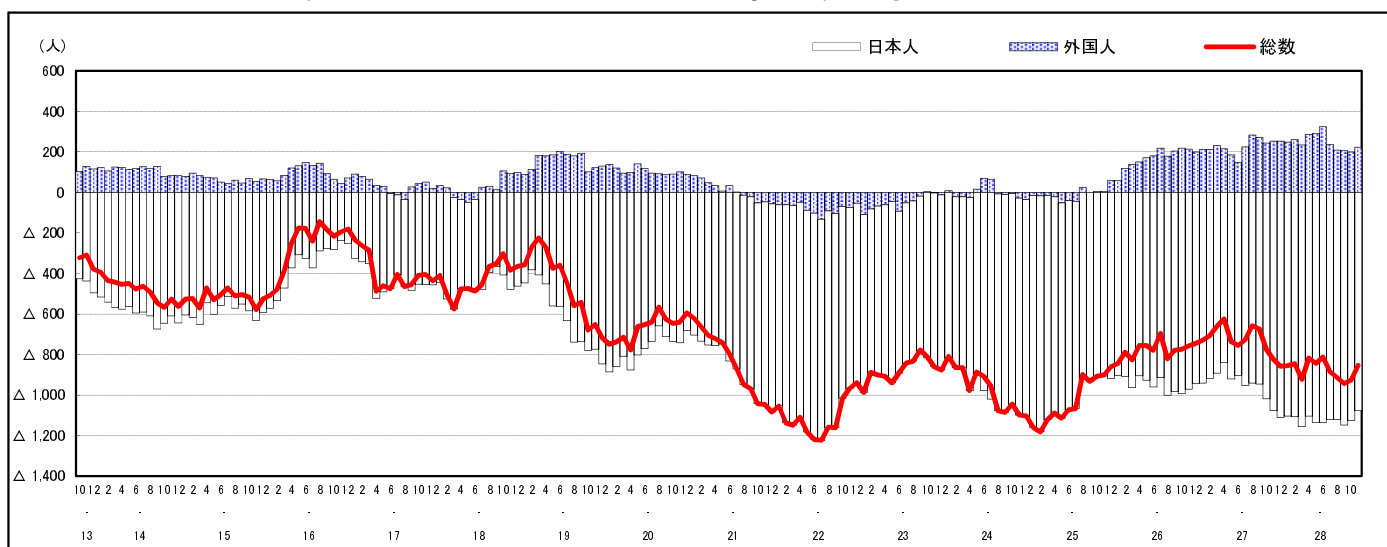

## 市区町別 推計人口の推移 (平成13年10月1日～)

三 原 市

H17国勢調査時の人口	H28.11.1現在の人口	H17国勢調査後の増減数	H17国勢調査後の増減率
104,196人	95,245人	△ 8,951人	△ 8.59%

## 社会増減, 自然増減別 対前年同月人口増減数の推移 (平成13年10月～)

## 日本人, 外国人別 対前年同月人口増減数の推移 (平成13年10月～)

注) 国勢調査結果による推計人口の補正を行っており, 社会増減は人口増減から自然増減を差し引いて算出している。