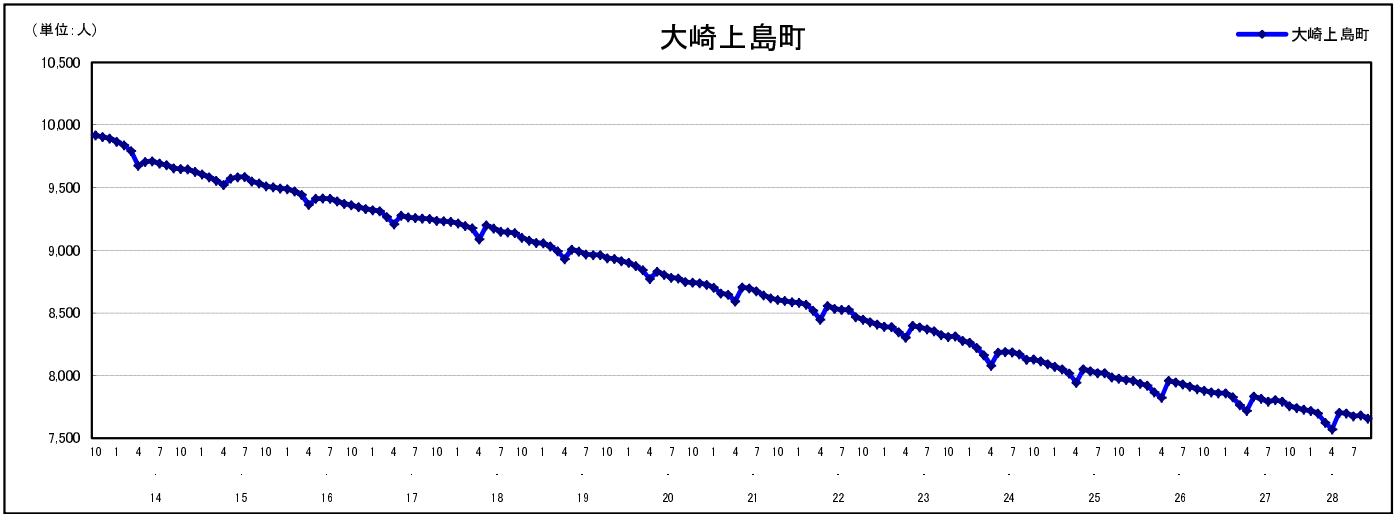

## 市区町別 推計人口の推移 (平成13年10月1日～)

### 大崎上島町

H17国勢調査時の人口	H28.9.1現在の人口	H17国勢調査後の増減数	H17国勢調査後の増減率
9,236人	7,657人	△1,579人	△17.10%

### 社会増減, 自然増減別 対前年同月人口増減数の推移 (平成13年10月～)