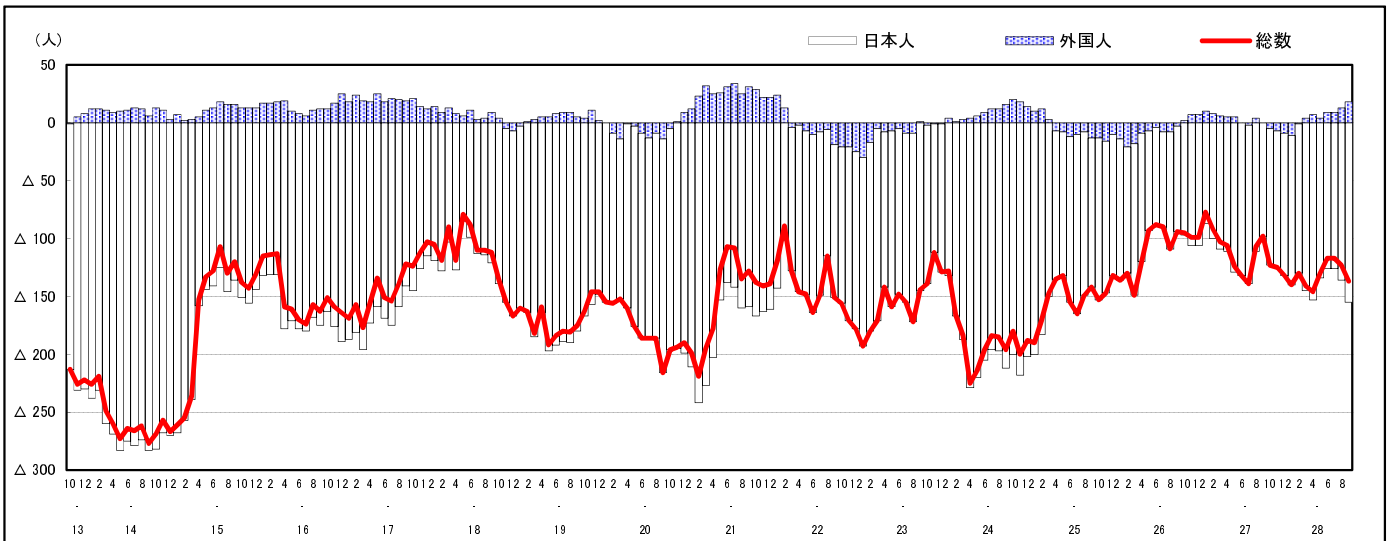

日本人, 外国人別 対前年同月人口増減数の推移 (平成13年10月～)

注) 国勢調査結果による推計人口の補正を行っており, 社会増減は人口増減から自然増減を差し引いて算出している。