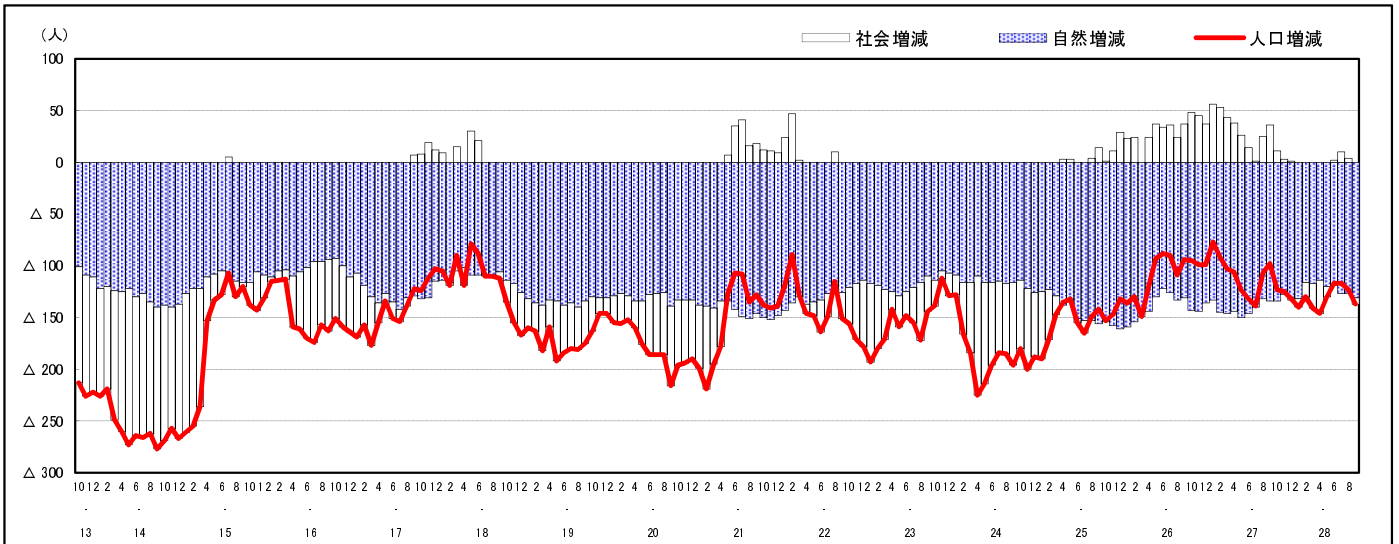

## 市区町別 推計人口の推移 (平成13年10月1日～)

### 大崎上島町

H17国勢調査時の人口	H28.9.1現在の人口	H17国勢調査後の増減数	H17国勢調査後の増減率
9,236人	7,657人	△1,579人	△17.10%

### 社会増減, 自然増減別 対前年同月人口増減数の推移 (平成13年10月～)