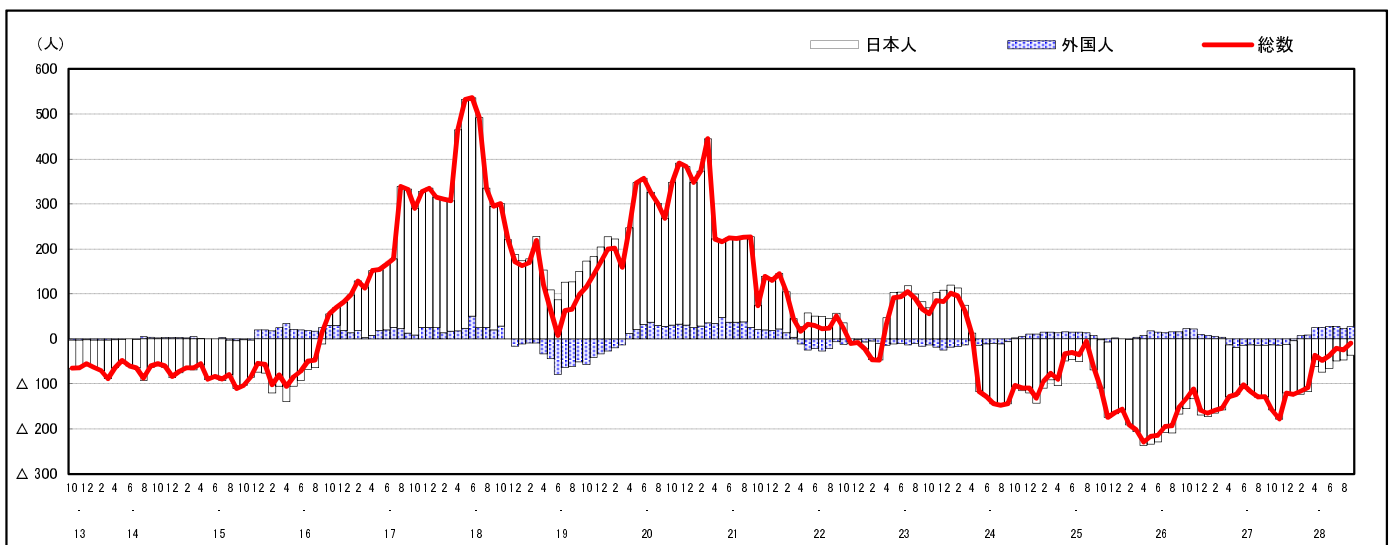

市区町別 推計人口の推移 (平成13年10月1日～)

坂 町

H17国勢調査時の人口	H28.9.1現在の人口	H17国勢調査後の増減数	H17国勢調査後の増減率
12,399人	12,915人	516人	4.16%

社会増減, 自然増減別 対前年同月人口増減数の推移 (平成13年10月～)

日本人, 外国人別 対前年同月人口増減数の推移 (平成13年10月～)

注) 国勢調査結果による推計人口の補正を行っており, 社会増減は人口増減から自然増減を差し引いて算出している。