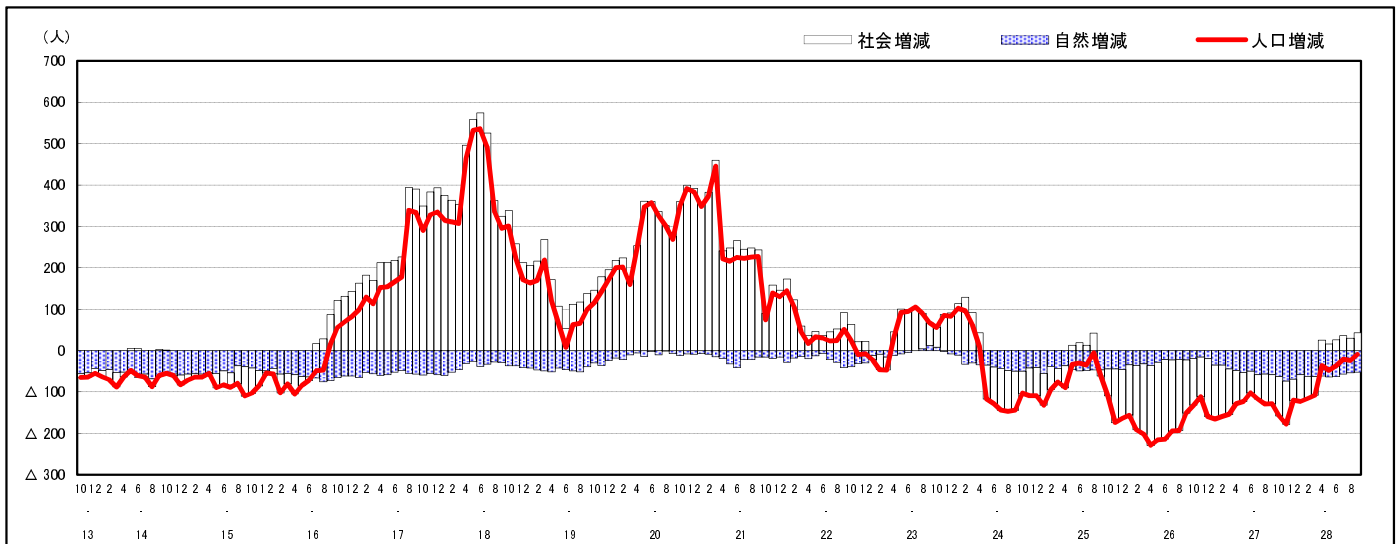

市区町別 推計人口の推移 (平成13年10月1日～)

坂 町

H17国勢調査時の人口	H28.9.1現在の人口	H17国勢調査後の増減数	H17国勢調査後の増減率
12,399人	12,915人	516人	4.16%

社会増減, 自然増減別 対前年同月人口増減数の推移 (平成13年10月～)

日本人, 外国人別 対前年同月人口増減数の推移 (平成13年10月～)

注) 国勢調査結果による推計人口の補正を行っており, 社会増減は人口増減から自然増減を差し引いて算出している。