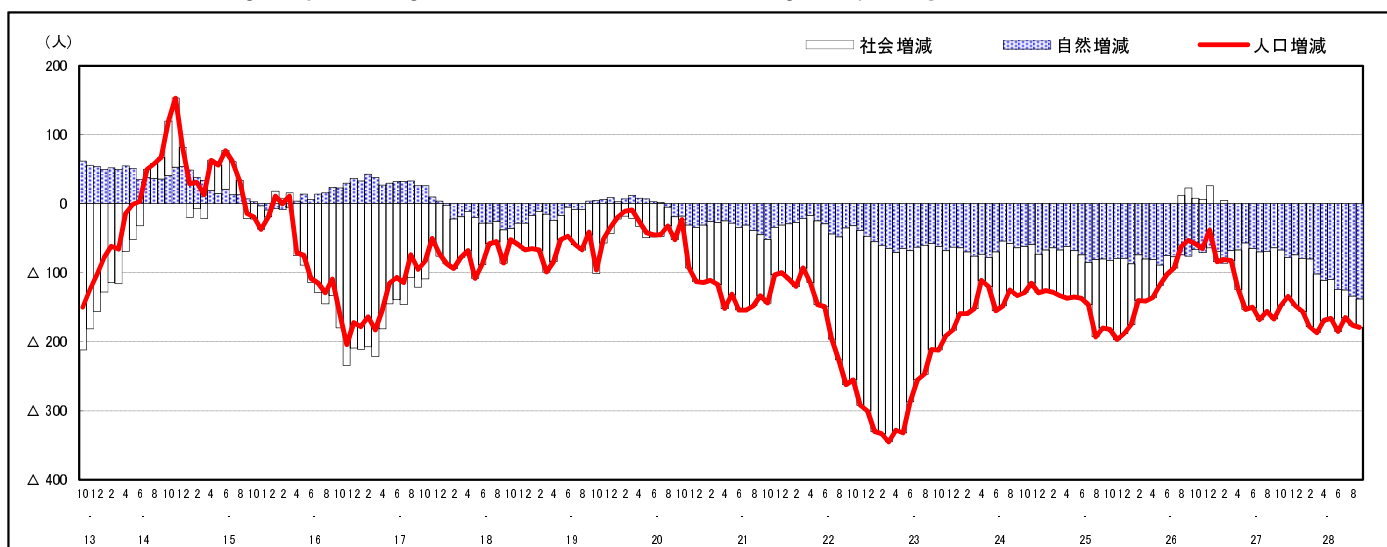

## 市区町別 推計人口の推移 (平成13年10月1日～)

熊 野 町

H17国勢調査時の人口	H28.9.1現在の人口	H17国勢調査後の増減数	H17国勢調査後の増減率
25,103人	23,609人	△ 1,494人	△ 5.95%

### 社会増減, 自然増減別 対前年同月人口増減数の推移 (平成13年10月～)

### 日本人, 外国人別 対前年同月人口増減数の推移 (平成13年10月～)

注) 国勢調査結果による推計人口の補正を行っており, 社会増減は人口増減から自然増減を差し引いて算出している。