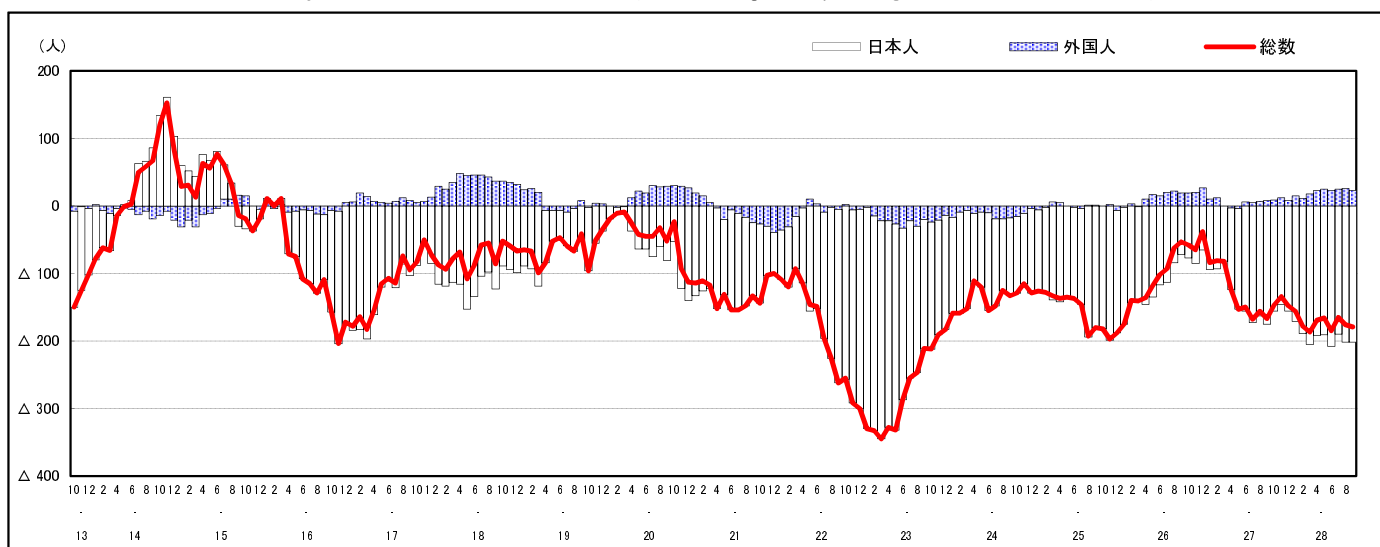

## 市区町別 推計人口の推移 (平成13年10月1日～)

熊 野 町

H17国勢調査時の人口	H28.9.1現在の人口	H17国勢調査後の増減数	H17国勢調査後の増減率
25,103人	23,609人	△ 1,494人	△ 5.95%

### 社会増減, 自然増減別 対前年同月人口増減数の推移 (平成13年10月～)

### 日本人, 外国人別 対前年同月人口増減数の推移 (平成13年10月～)

注) 国勢調査結果による推計人口の補正を行っており, 社会増減は人口増減から自然増減を差し引いて算出している。