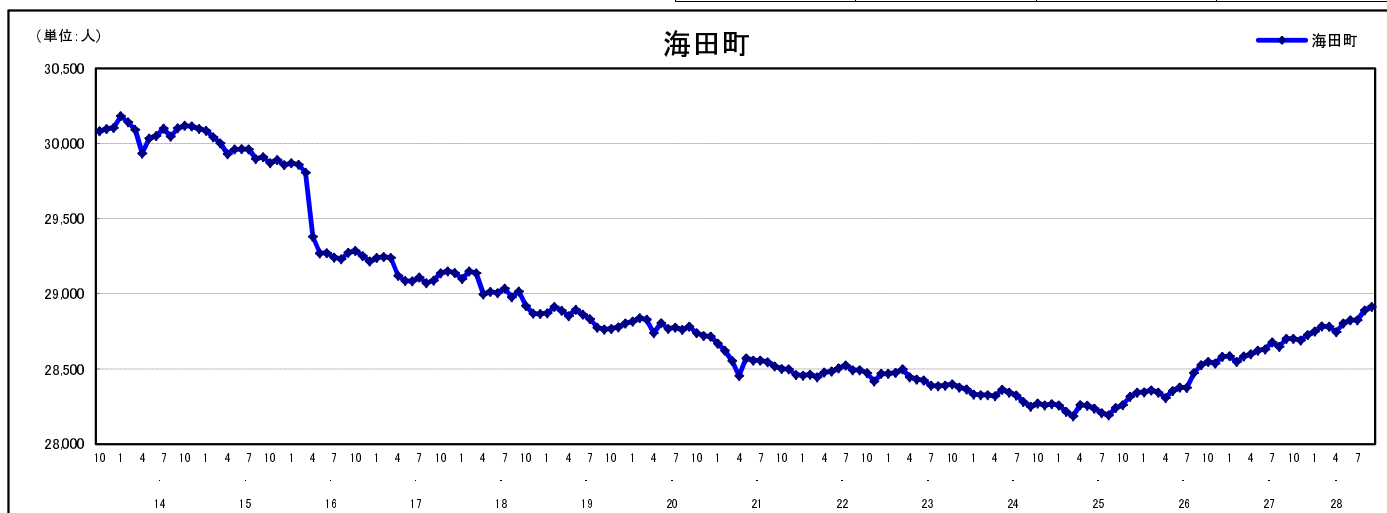

## 市区町別 推計人口の推移 (平成13年10月1日～)

海 田 町

H17国勢調査時の人口	H28.9.1現在の人口	H17国勢調査後の増減数	H17国勢調査後の増減率
29,137人	28,915人	△ 222人	△0.76%

### 社会増減, 自然増減別 対前年同月人口増減数の推移 (平成13年10月～)

### 日本人, 外国人別 対前年同月人口増減数の推移 (平成13年10月～)

注) 国勢調査結果による推計人口の補正を行っており, 社会増減は人口増減から自然増減を差し引いて算出している。