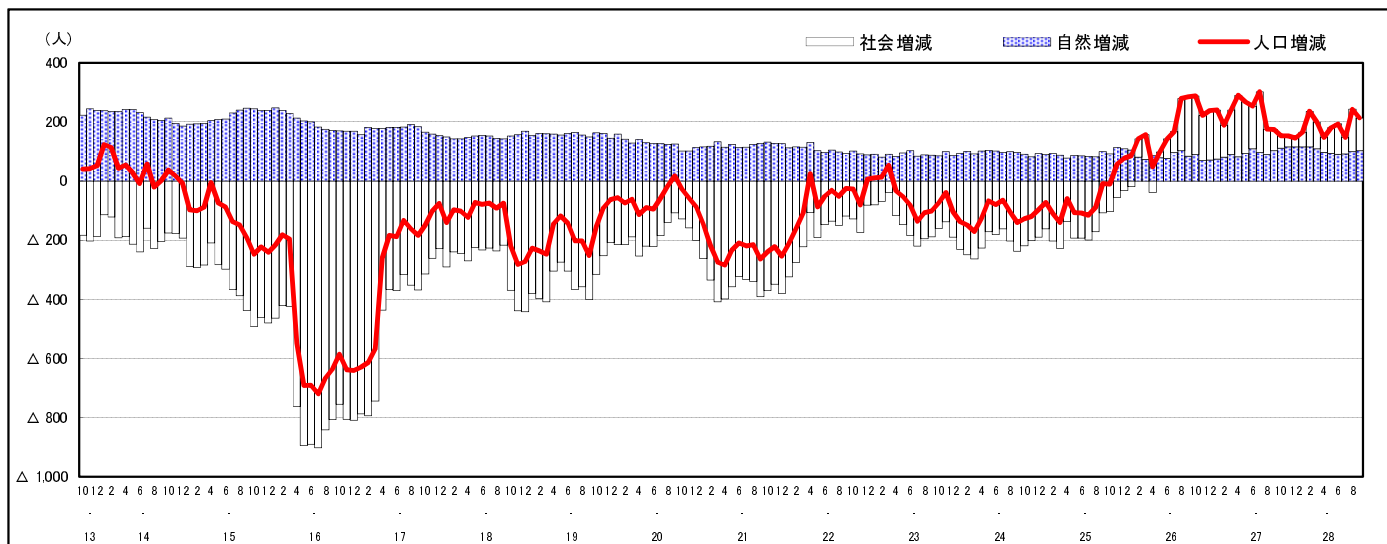

## 市区町別 推計人口の推移 (平成13年10月1日～)

海 田 町

H17国勢調査時の人口	H28.9.1現在の人口	H17国勢調査後の増減数	H17国勢調査後の増減率
29,137人	28,915人	△ 222人	△0.76%

### 社会増減, 自然増減別 対前年同月人口増減数の推移 (平成13年10月～)

### 日本人, 外国人別 対前年同月人口増減数の推移 (平成13年10月～)

注) 国勢調査結果による推計人口の補正を行っており, 社会増減は人口増減から自然増減を差し引いて算出している。