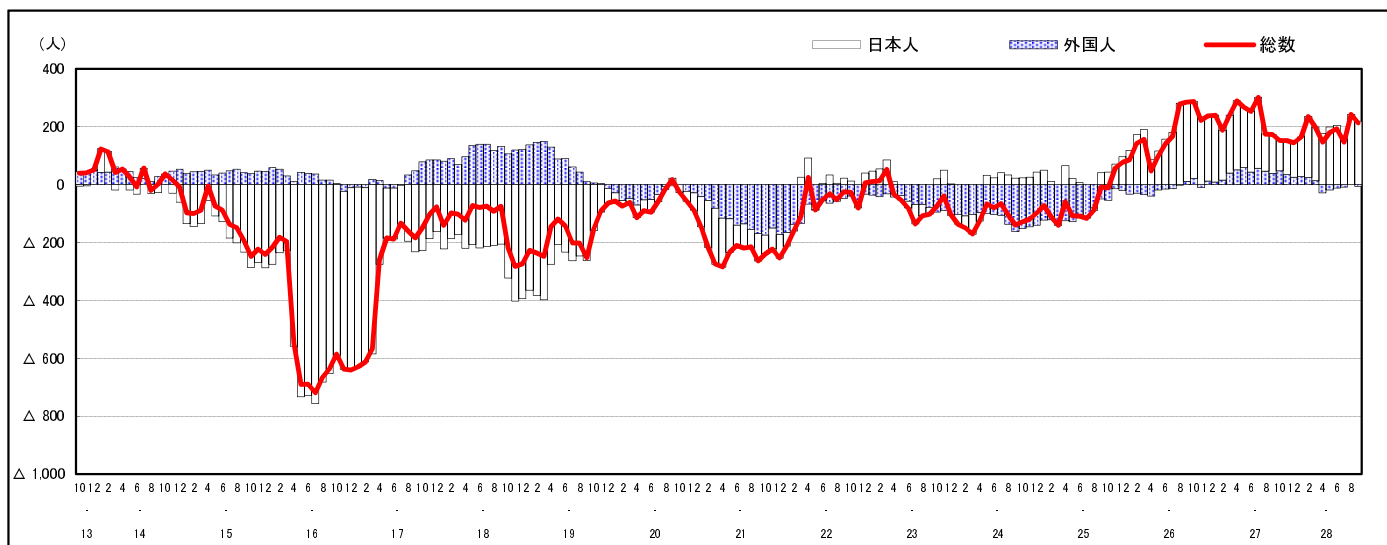

## 市区町別 推計人口の推移 (平成13年10月1日～)

海 田 町

H17国勢調査時の人口	H28.9.1現在の人口	H17国勢調査後の増減数	H17国勢調査後の増減率
29,137人	28,915人	△ 222人	△0.76%

### 社会増減, 自然増減別 対前年同月人口増減数の推移 (平成13年10月～)

### 日本人, 外国人別 対前年同月人口増減数の推移 (平成13年10月～)

注) 国勢調査結果による推計人口の補正を行っており, 社会増減は人口増減から自然増減を差し引いて算出している。