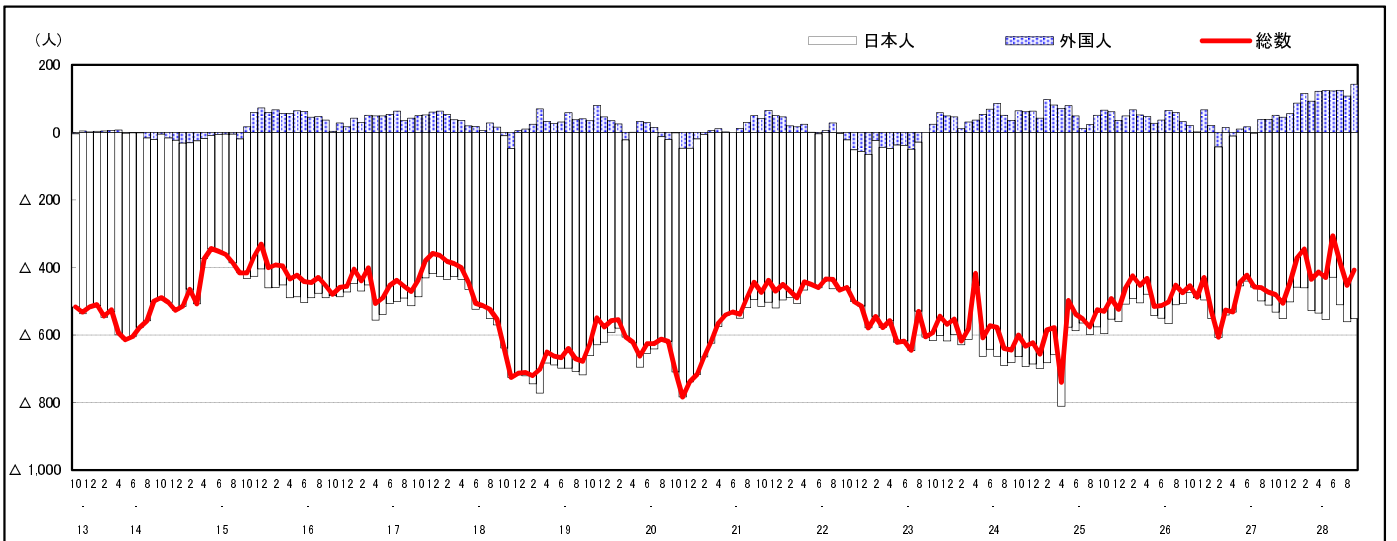

日本人, 外国人別 対前年同月人口増減数の推移 (平成13年10月～)

注) 国勢調査結果による推計人口の補正を行っており, 社会増減は人口増減から自然増減を差し引いて算出している。