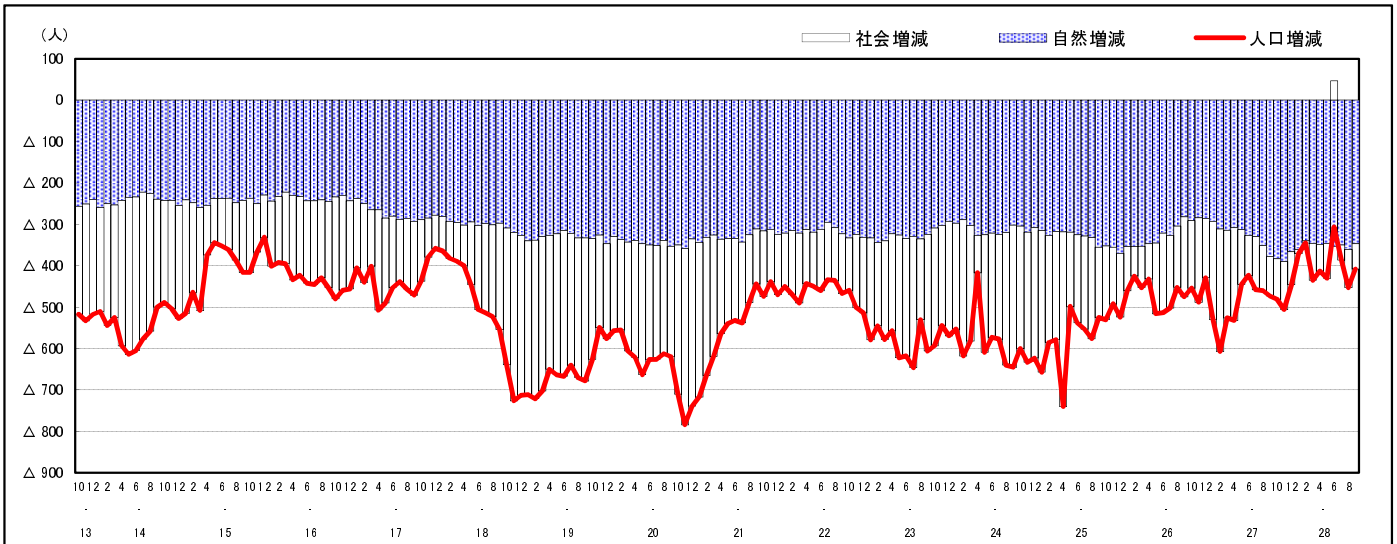

## 市区町別 推計人口の推移 (平成13年10月1日～)

江田島市

H17国勢調査時の人口	H28.9.1現在の人口	H17国勢調査後の増減数	H17国勢調査後の増減率
29,939人	23,957人	△5,982人	△19.98%

### 社会増減, 自然増減別 対前年同月人口増減数の推移 (平成13年10月～)

### 日本人, 外国人別 対前年同月人口増減数の推移 (平成13年10月～)

注) 国勢調査結果による推計人口の補正を行っており, 社会増減は人口増減から自然増減を差し引いて算出している。