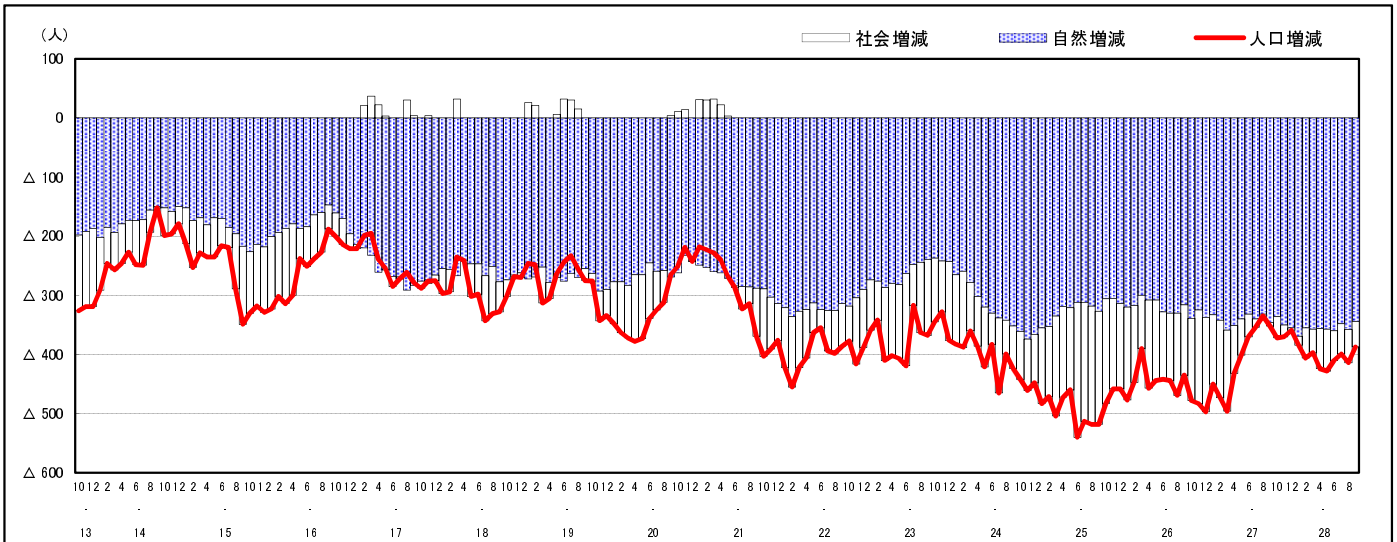

市区町別 推計人口の推移 (平成13年10月1日～)

安芸高田市

H17国勢調査時の人口	H28.9.1現在の人口	H17国勢調査後の増減数	H17国勢調査後の増減率
33,096人	29,025人	△ 4,071人	△12.30%

社会増減, 自然増減別 対前年同月人口増減数の推移 (平成13年10月～)

日本人, 外国人別 対前年同月人口増減数の推移 (平成13年10月～)

注) 国勢調査結果による推計人口の補正を行っており, 社会増減は人口増減から自然増減を差し引いて算出している。