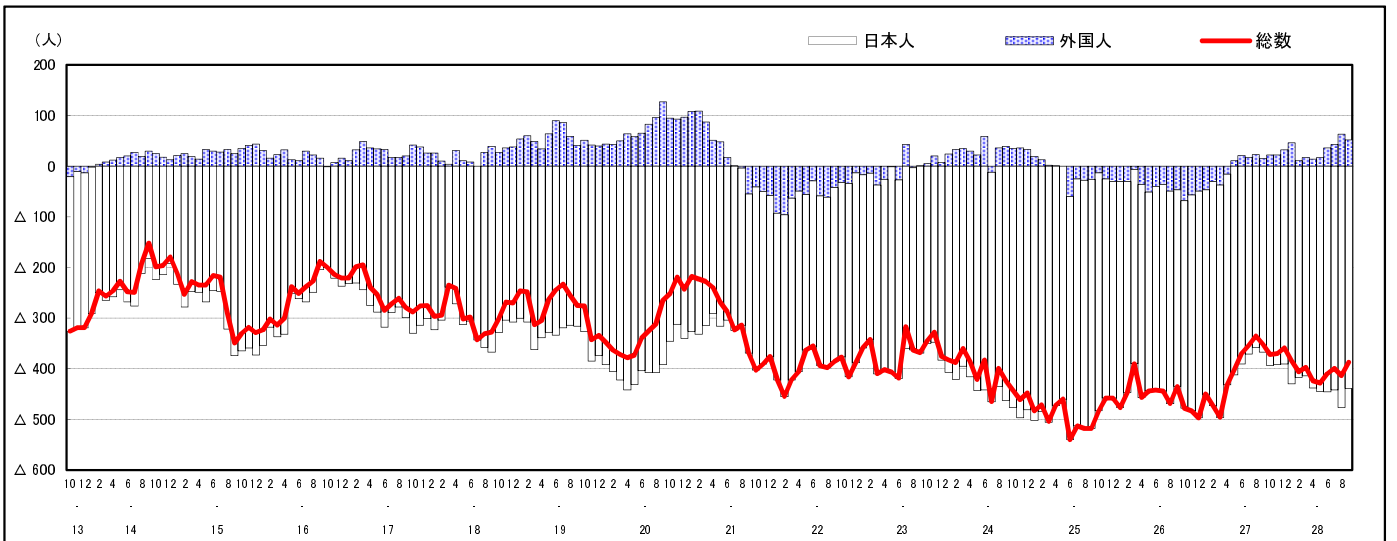

市区町別 推計人口の推移 (平成13年10月1日～)

安芸高田市

H17国勢調査時の人口	H28.9.1現在の人口	H17国勢調査後の増減数	H17国勢調査後の増減率
33,096人	29,025人	△ 4,071人	△12.30%

社会増減, 自然増減別 対前年同月人口増減数の推移 (平成13年10月～)

日本人, 外国人別 対前年同月人口増減数の推移 (平成13年10月～)

注) 国勢調査結果による推計人口の補正を行っており, 社会増減は人口増減から自然増減を差し引いて算出している。