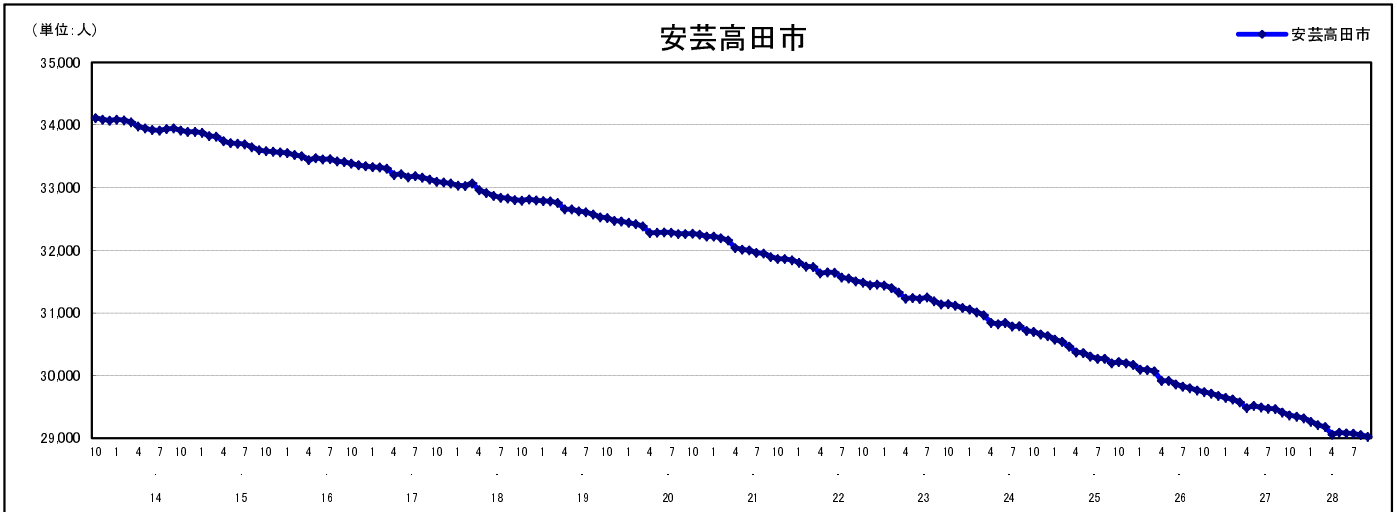

市区町別 推計人口の推移 (平成13年10月1日～)

安芸高田市

H17国勢調査時の人口	H28.9.1現在の人口	H17国勢調査後の増減数	H17国勢調査後の増減率
33,096人	29,025人	△ 4,071人	△12.30%

社会増減, 自然増減別 対前年同月人口増減数の推移 (平成13年10月～)

日本人, 外国人別 対前年同月人口増減数の推移 (平成13年10月～)

注) 国勢調査結果による推計人口の補正を行っており, 社会増減は人口増減から自然増減を差し引いて算出している。