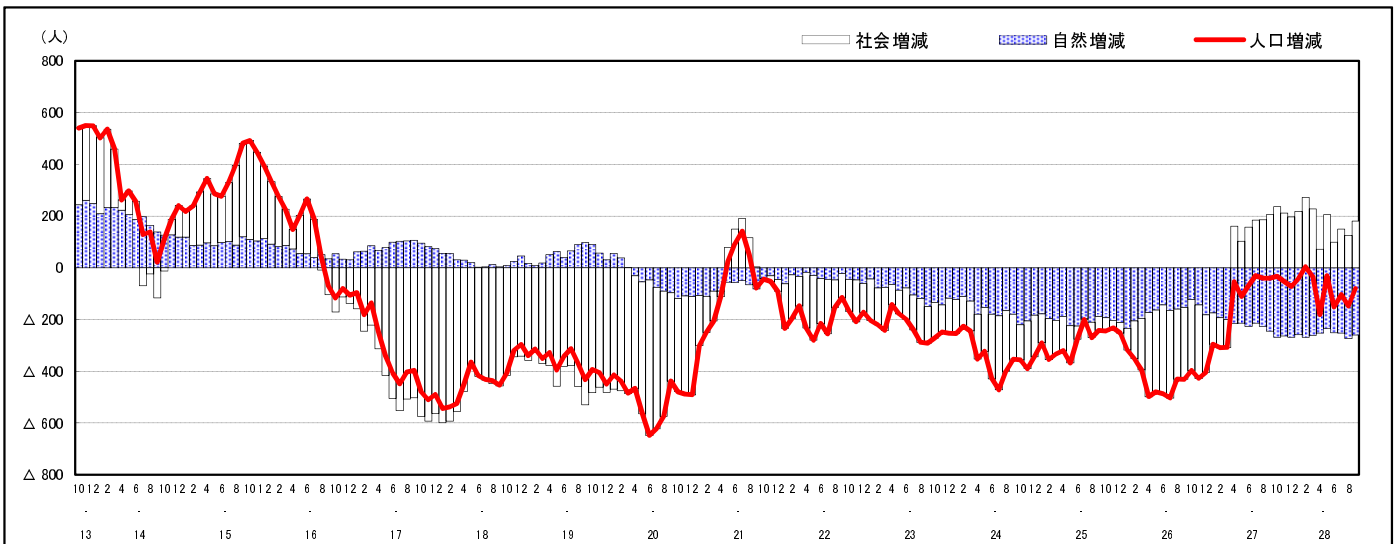

市区町別 推計人口の推移 (平成13年10月1日～)

廿日市市

H17国勢調査時の人口	H28.9.1現在の人口	H17国勢調査後の増減数	H17国勢調査後の増減率
115,530人	112,619人	△2,911人	△2.52%

社会増減, 自然増減別 対前年同月人口増減数の推移 (平成13年10月～)

日本人, 外国人別 対前年同月人口増減数の推移 (平成13年10月～)

注) 国勢調査結果による推計人口の補正を行っており, 社会増減は人口増減から自然増減を差し引いて算出している。