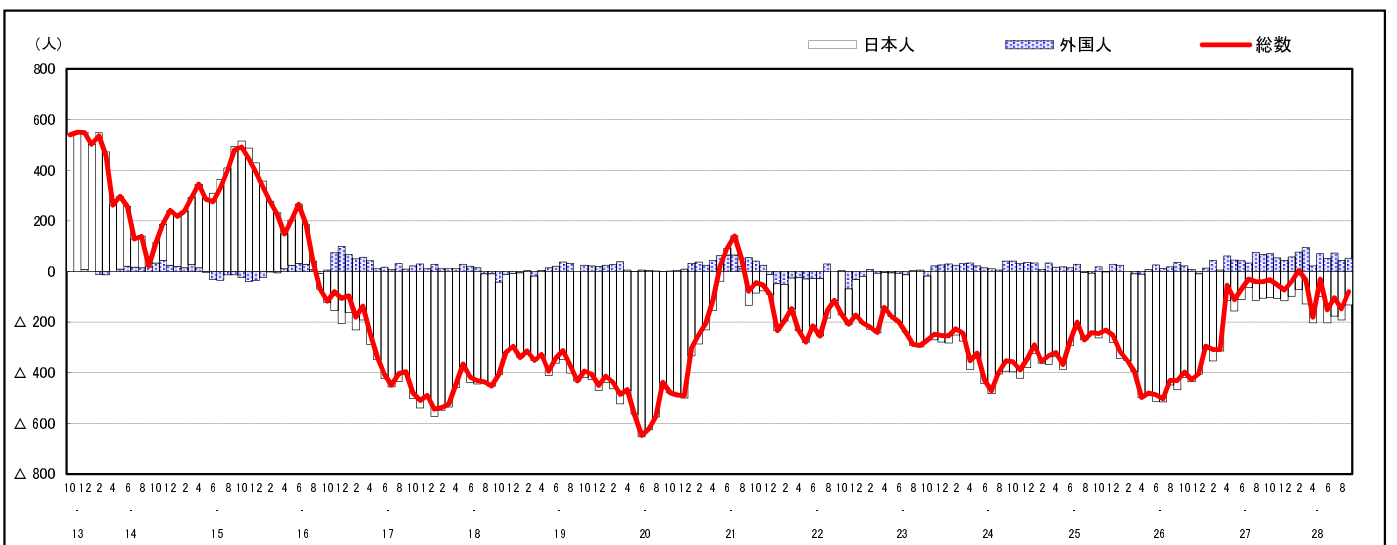

市区町別 推計人口の推移 (平成13年10月1日～)

廿日市市

H17国勢調査時の人口	H28.9.1現在の人口	H17国勢調査後の増減数	H17国勢調査後の増減率
115,530人	112,619人	△2,911人	△2.52%

社会増減, 自然増減別 対前年同月人口増減数の推移 (平成13年10月～)

日本人, 外国人別 対前年同月人口増減数の推移 (平成13年10月～)

注) 国勢調査結果による推計人口の補正を行っており, 社会増減は人口増減から自然増減を差し引いて算出している。