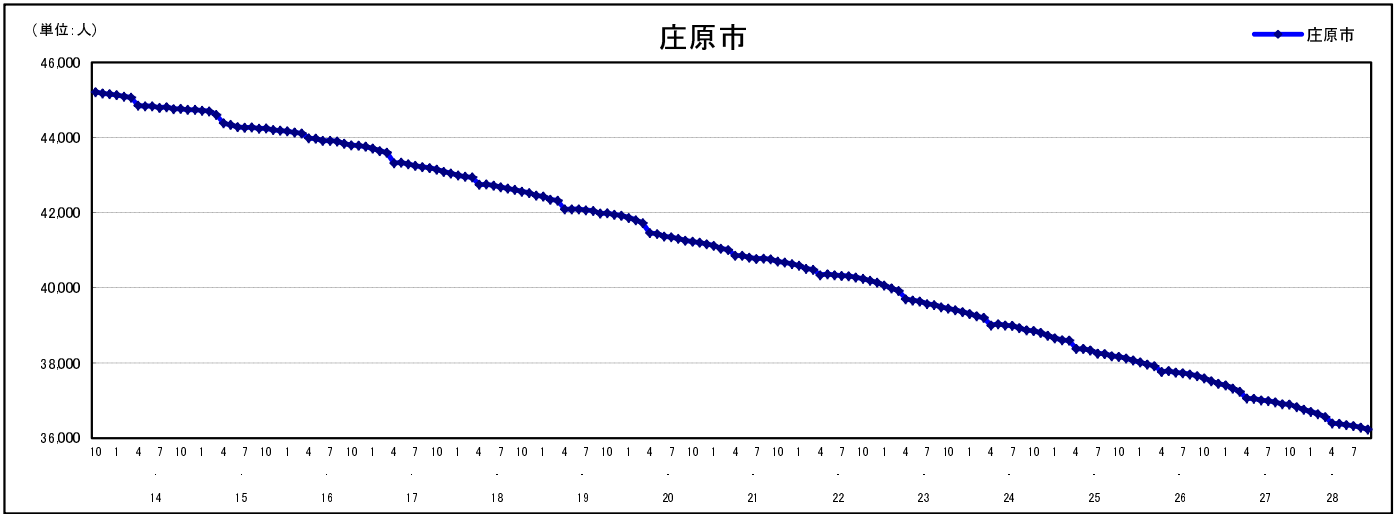

## 市区町別 推計人口の推移 (平成13年10月1日～)

庄 原 市

H17国勢調査時の人口	H28.9.1現在の人口	H17国勢調査後の増減数	H17国勢調査後の増減率
43,149人	36,240人	△ 6,909人	△16.01%

## 社会増減, 自然増減別 対前年同月人口増減数の推移 (平成13年10月～)

## 日本人, 外国人別 対前年同月人口増減数の推移 (平成13年10月～)

注) 国勢調査結果による推計人口の補正を行っており, 社会増減は人口増減から自然増減を差し引いて算出している。