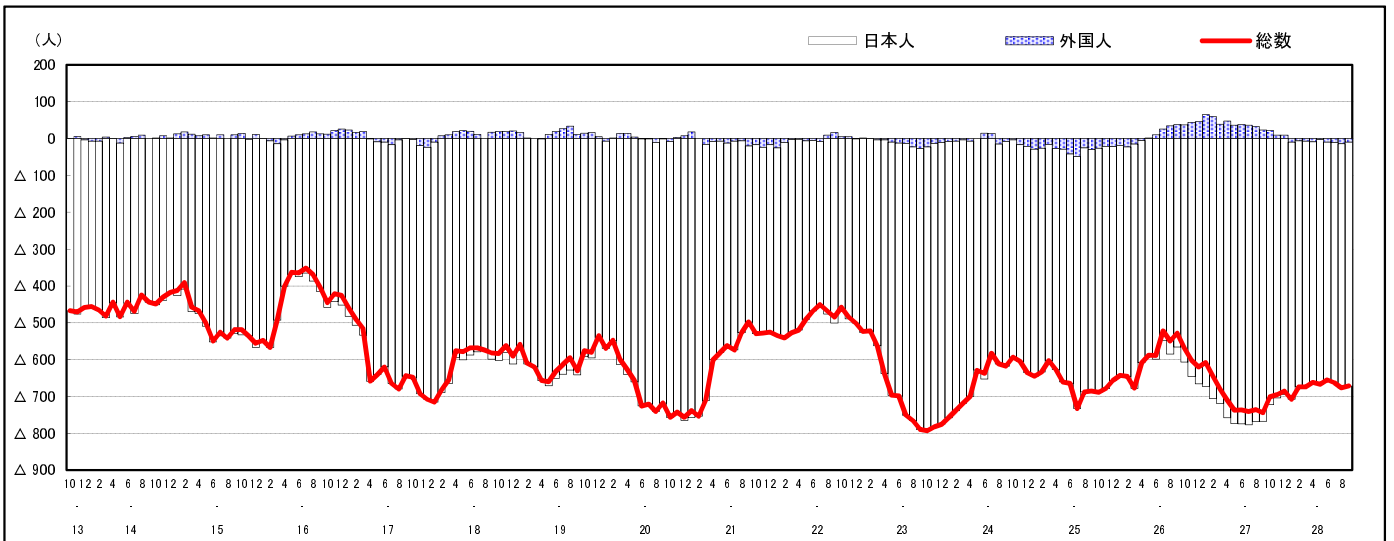

## 市区町別 推計人口の推移 (平成13年10月1日～)

庄 原 市

H17国勢調査時の人口	H28.9.1現在の人口	H17国勢調査後の増減数	H17国勢調査後の増減率
43,149人	36,240人	△ 6,909人	△16.01%

## 社会増減, 自然増減別 対前年同月人口増減数の推移 (平成13年10月～)

## 日本人, 外国人別 対前年同月人口増減数の推移 (平成13年10月～)

注) 国勢調査結果による推計人口の補正を行っており, 社会増減は人口増減から自然増減を差し引いて算出している。