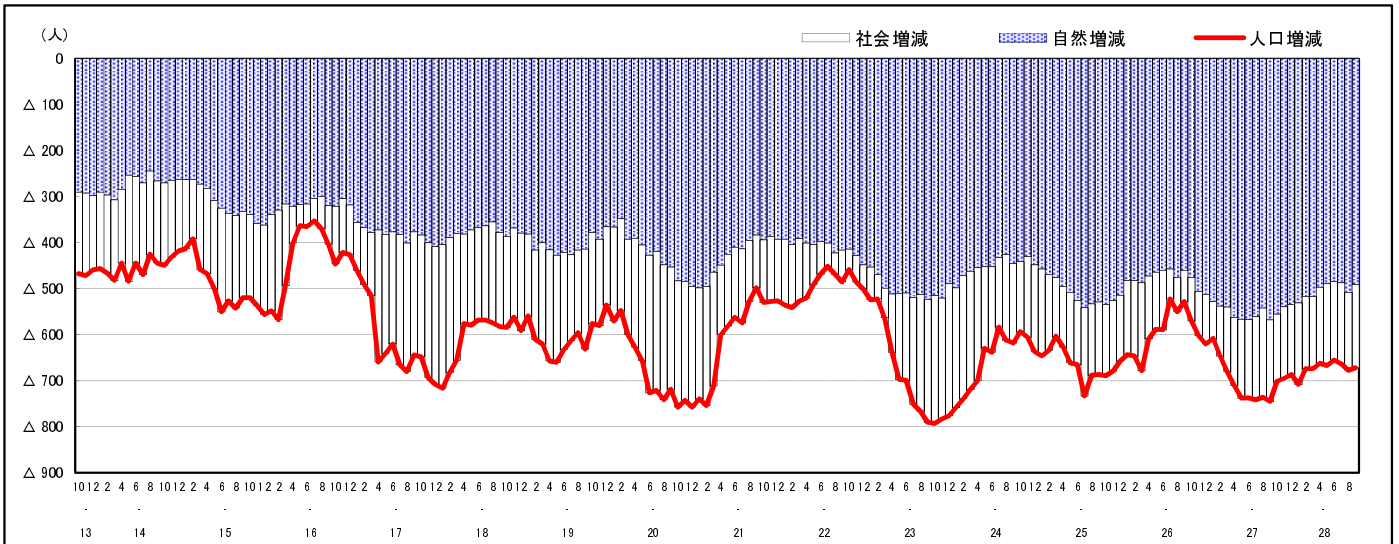

## 市区町別 推計人口の推移 (平成13年10月1日～)

庄 原 市

H17国勢調査時の人口	H28.9.1現在の人口	H17国勢調査後の増減数	H17国勢調査後の増減率
43,149人	36,240人	△ 6,909人	△16.01%

## 社会増減, 自然増減別 対前年同月人口増減数の推移 (平成13年10月～)

## 日本人, 外国人別 対前年同月人口増減数の推移 (平成13年10月～)

注) 国勢調査結果による推計人口の補正を行っており, 社会増減は人口増減から自然増減を差し引いて算出している。