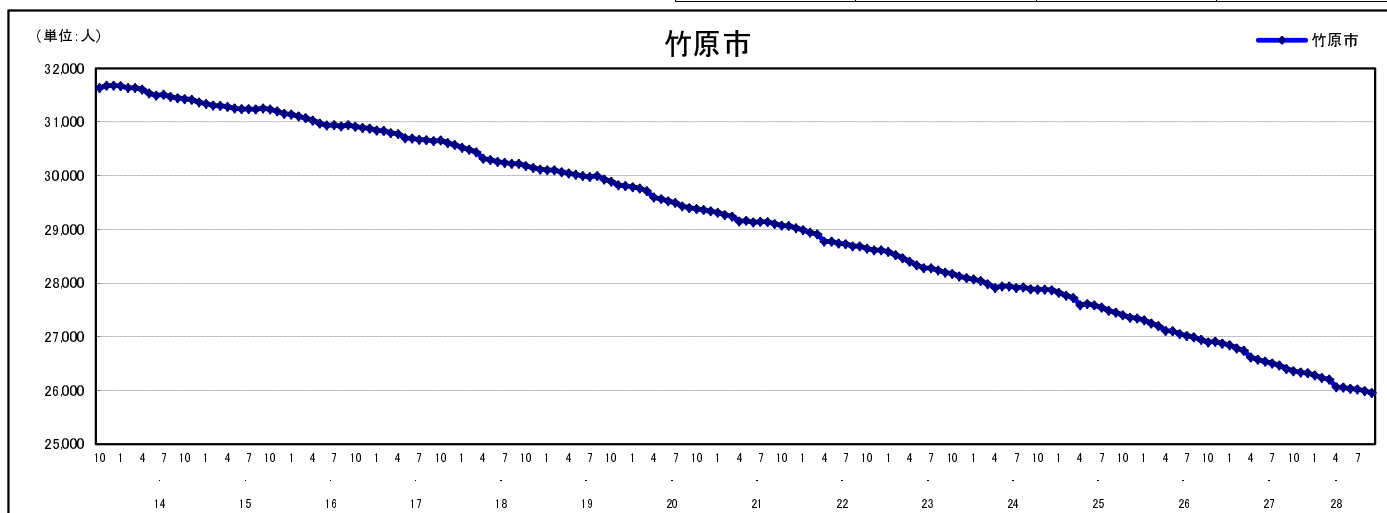

## 市区町別 推計人口の推移 (平成13年10月1日～)

竹 原 市

H17国勢調査時の人口	H28.9.1現在の人口	H17国勢調査後の増減数	H17国勢調査後の増減率
30,657人	25,956人	△ 4,701人	△15.33%

## 社会増減, 自然増減別 対前年同月人口増減数の推移 (平成13年10月～)

## 日本人, 外国人別 対前年同月人口増減数の推移 (平成13年10月～)

注) 国勢調査結果による推計人口の補正を行っており, 社会増減は人口増減から自然増減を差し引いて算出している。