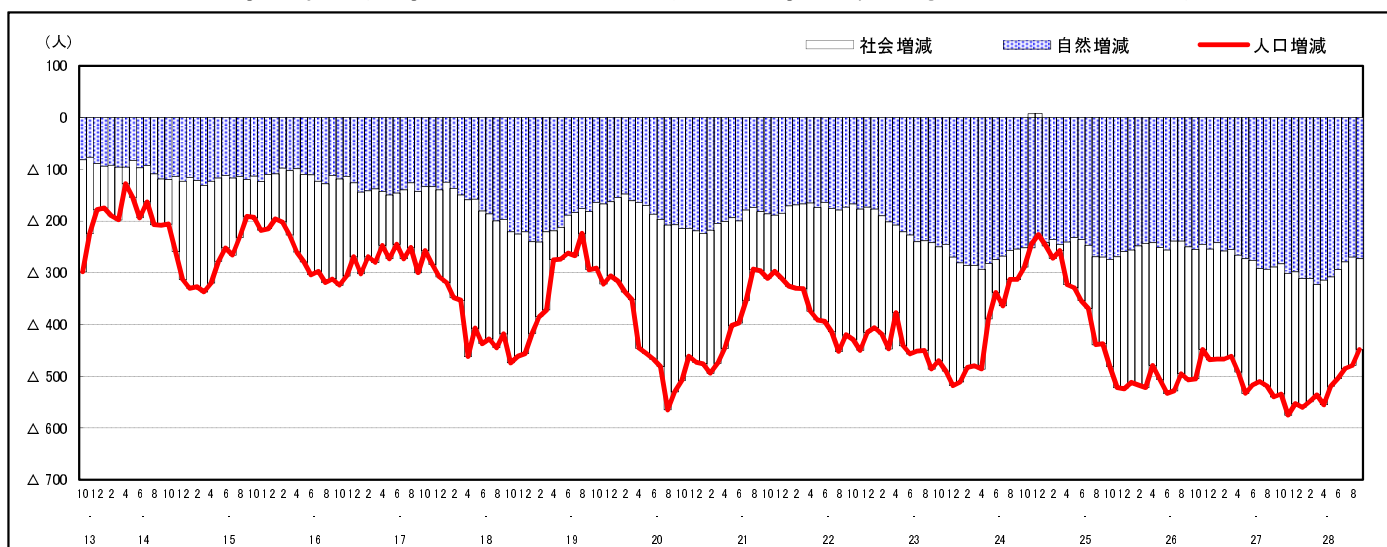

## 市区町別 推計人口の推移 (平成13年10月1日～)

竹 原 市

H17国勢調査時の人口	H28.9.1現在の人口	H17国勢調査後の増減数	H17国勢調査後の増減率
30,657人	25,956人	△ 4,701人	△15.33%

## 社会増減, 自然増減別 対前年同月人口増減数の推移 (平成13年10月～)

## 日本人, 外国人別 対前年同月人口増減数の推移 (平成13年10月～)

注) 国勢調査結果による推計人口の補正を行っており, 社会増減は人口増減から自然増減を差し引いて算出している。