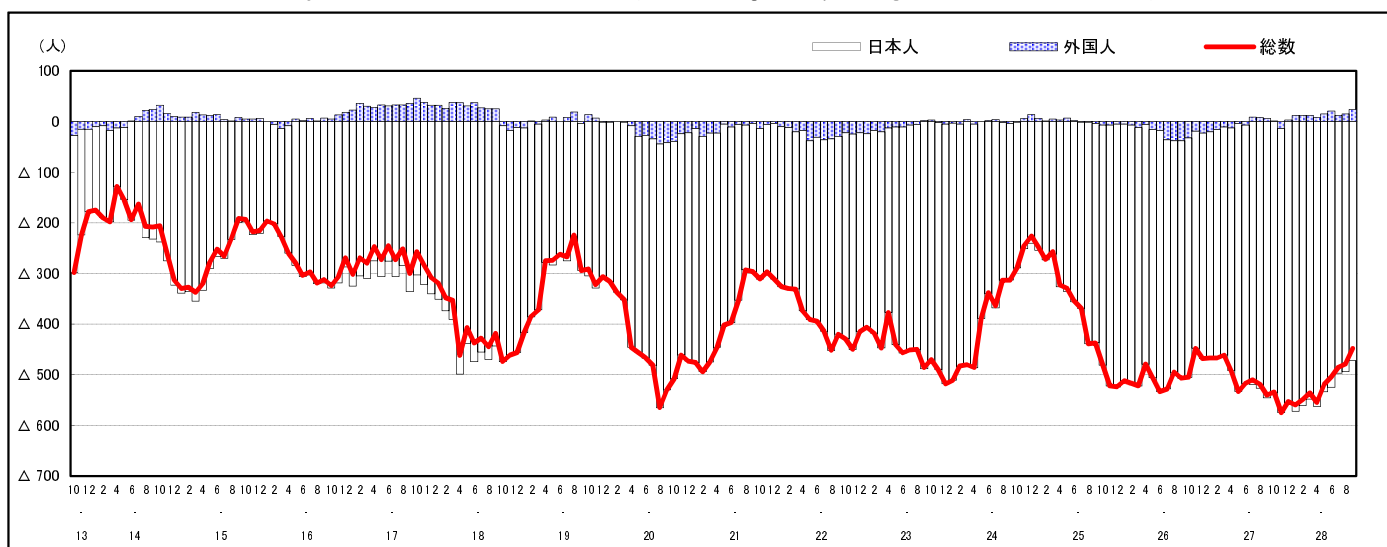

## 市区町別 推計人口の推移 (平成13年10月1日～)

竹 原 市

H17国勢調査時の人口	H28.9.1現在の人口	H17国勢調査後の増減数	H17国勢調査後の増減率
30,657人	25,956人	△ 4,701人	△15.33%

## 社会増減, 自然増減別 対前年同月人口増減数の推移 (平成13年10月～)

## 日本人, 外国人別 対前年同月人口増減数の推移 (平成13年10月～)

注) 国勢調査結果による推計人口の補正を行っており, 社会増減は人口増減から自然増減を差し引いて算出している。