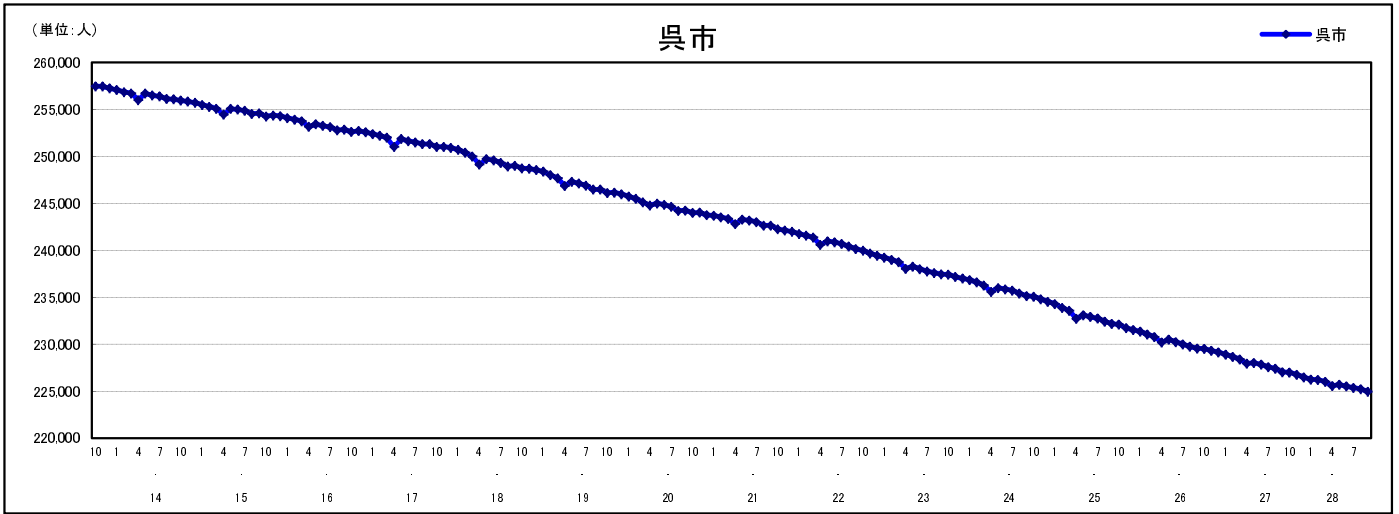

市区町別 推計人口の推移 (平成13年10月1日～)

呉 市

H17国勢調査時の人口	H28.9.1現在の人口	H17国勢調査後の増減数	H17国勢調査後の増減率
251,003人	224,957人	△ 26,046人	△10.38%

社会増減, 自然増減別 対前年同月人口増減数の推移 (平成13年10月～)

日本人, 外国人別 対前年同月人口増減数の推移 (平成13年10月～)

注) 国勢調査結果による推計人口の補正を行っており, 社会増減は人口増減から自然増減を差し引いて算出している。