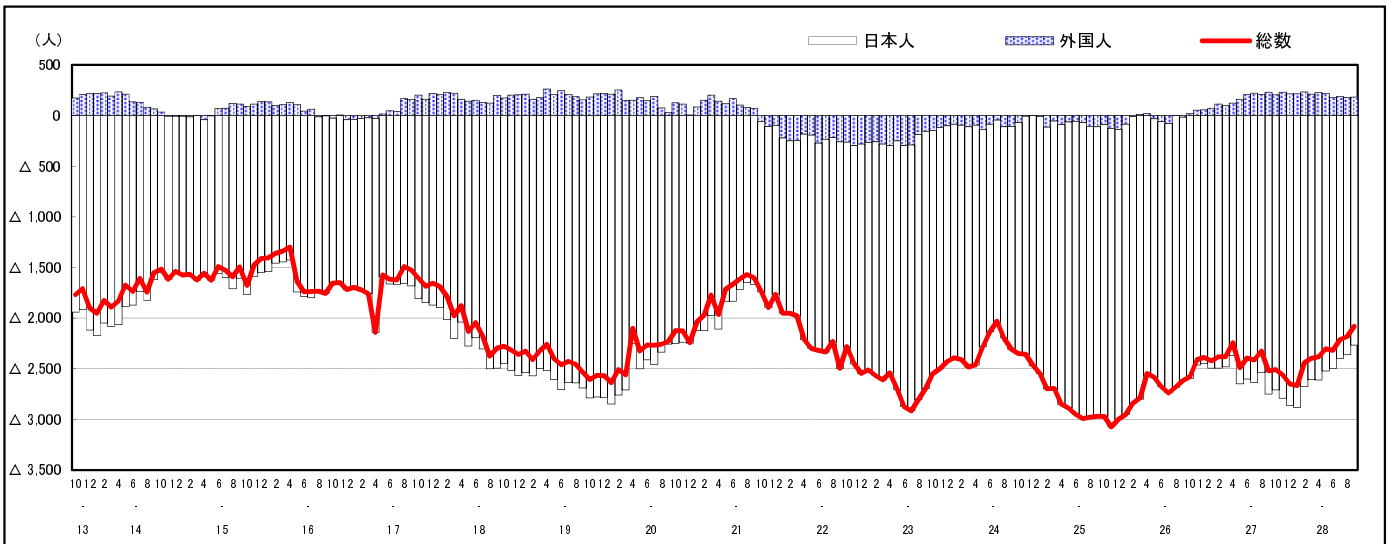

市区町別 推計人口の推移 (平成13年10月1日～)

呉 市

H17国勢調査時の人口	H28.9.1現在の人口	H17国勢調査後の増減数	H17国勢調査後の増減率
251,003人	224,957人	△ 26,046人	△10.38%

社会増減, 自然増減別 対前年同月人口増減数の推移 (平成13年10月～)

日本人, 外国人別 対前年同月人口増減数の推移 (平成13年10月～)

注) 国勢調査結果による推計人口の補正を行っており, 社会増減は人口増減から自然増減を差し引いて算出している。