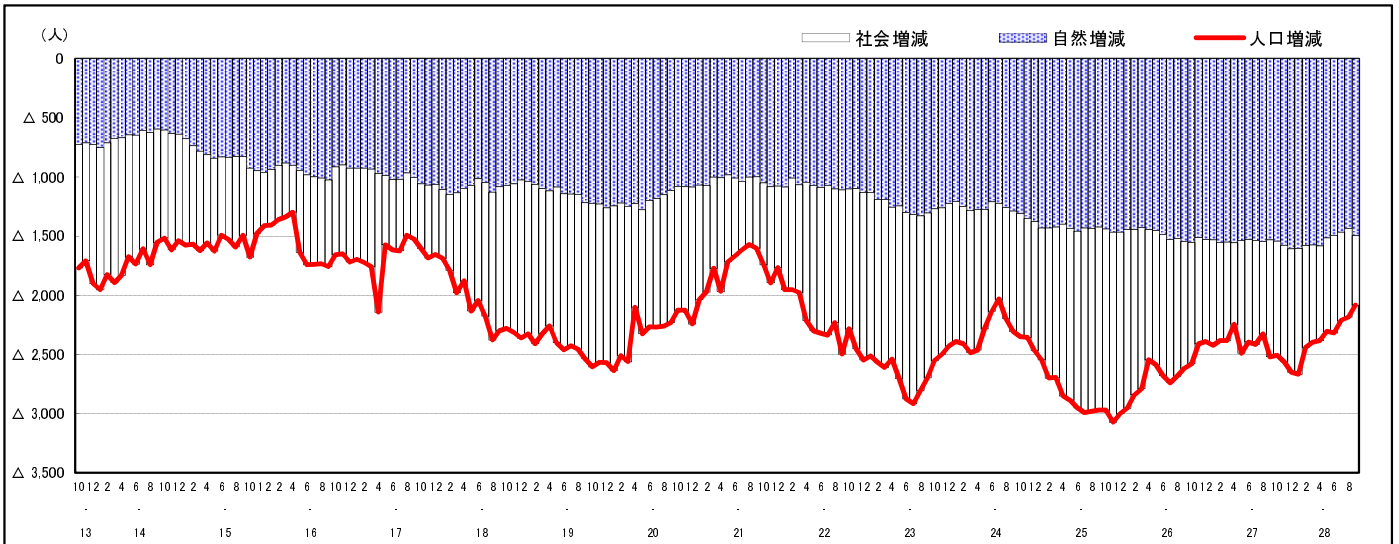

市区町別 推計人口の推移 (平成13年10月1日～)

呉 市

H17国勢調査時の人口	H28.9.1現在の人口	H17国勢調査後の増減数	H17国勢調査後の増減率
251,003人	224,957人	△ 26,046人	△10.38%

社会増減, 自然増減別 対前年同月人口増減数の推移 (平成13年10月～)

日本人, 外国人別 対前年同月人口増減数の推移 (平成13年10月～)

注) 国勢調査結果による推計人口の補正を行っており, 社会増減は人口増減から自然増減を差し引いて算出している。