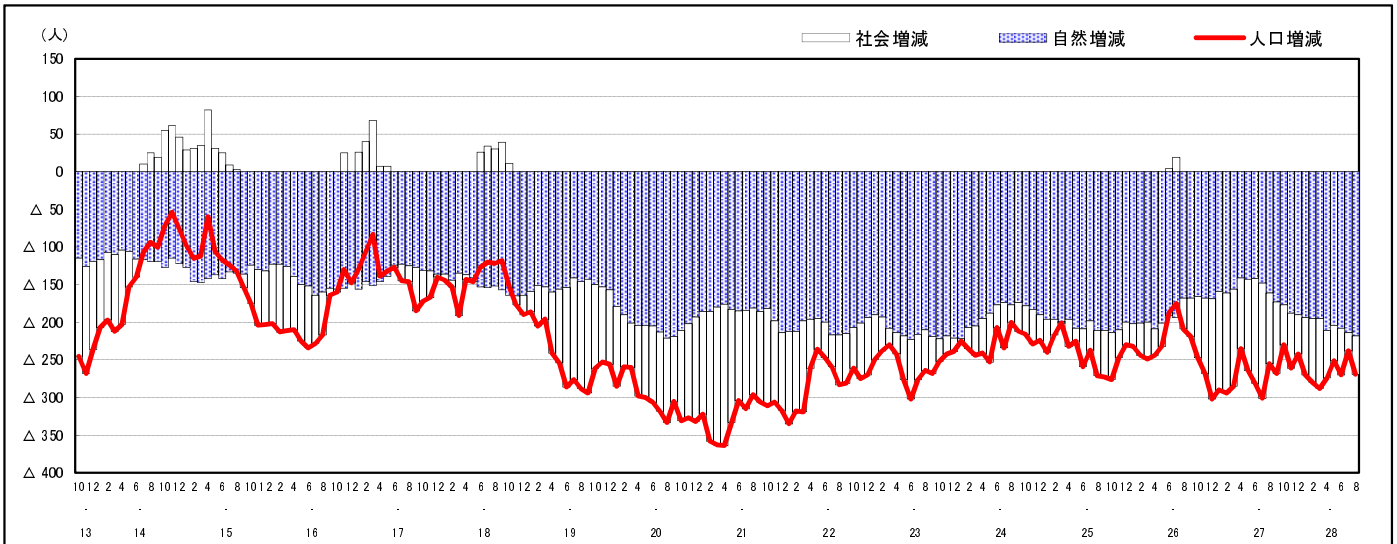

## 市区町別 推計人口の推移 (平成13年10月1日～)

世 羅 町

H17国勢調査時の人口	H28.8.1現在の人口	H17国勢調査後の増減数	H17国勢調査後の増減率
18,866人	16,094人	△ 2,772人	△14.69%

### 社会増減, 自然増減別 対前年同月人口増減数の推移 (平成13年10月～)

### 日本人, 外国人別 対前年同月人口増減数の推移 (平成13年10月～)

注) 国勢調査結果による推計人口の補正を行っており, 社会増減は人口増減から自然増減を差し引いて算出している。