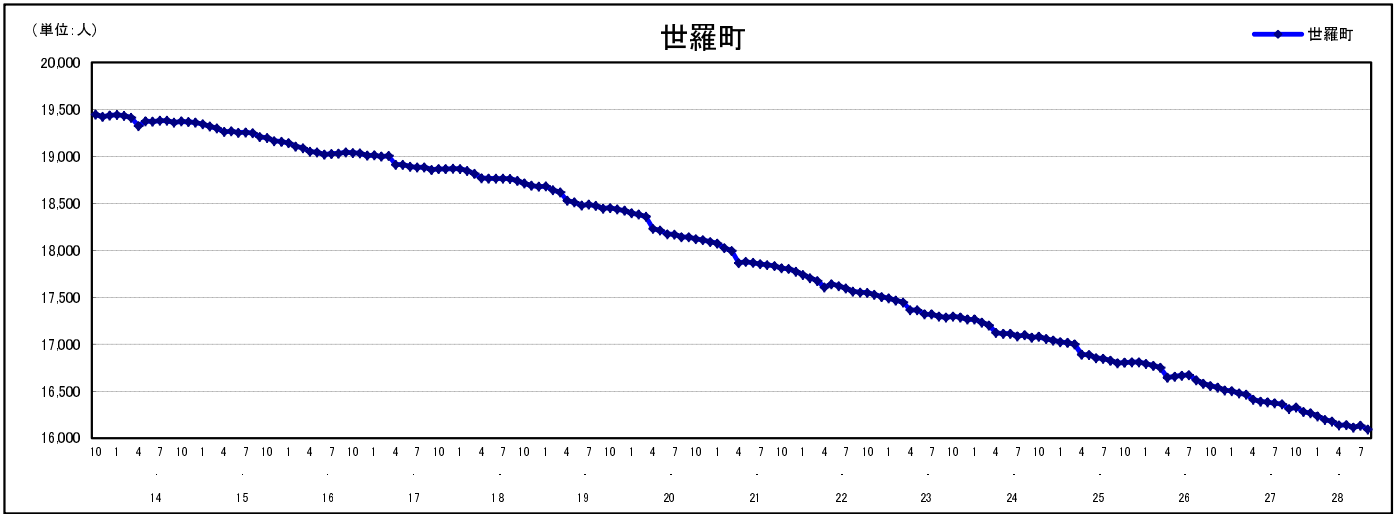

## 市区町別 推計人口の推移 (平成13年10月1日～)

世 羅 町

H17国勢調査時の人口	H28.8.1現在の人口	H17国勢調査後の増減数	H17国勢調査後の増減率
18,866人	16,094人	△ 2,772人	△14.69%

### 社会増減, 自然増減別 対前年同月人口増減数の推移 (平成13年10月～)

### 日本人, 外国人別 対前年同月人口増減数の推移 (平成13年10月～)

注) 国勢調査結果による推計人口の補正を行っており, 社会増減は人口増減から自然増減を差し引いて算出している。