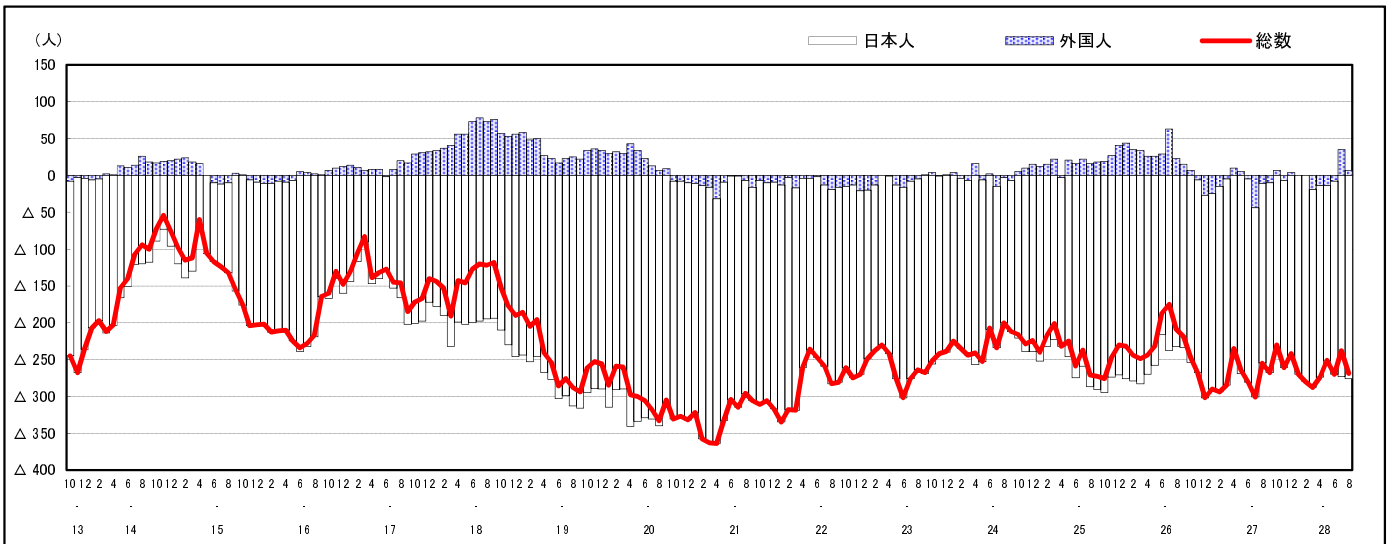

日本人, 外国人別 対前年同月人口増減数の推移 (平成13年10月～)

注) 国勢調査結果による推計人口の補正を行っており, 社会増減は人口増減から自然増減を差し引いて算出している。