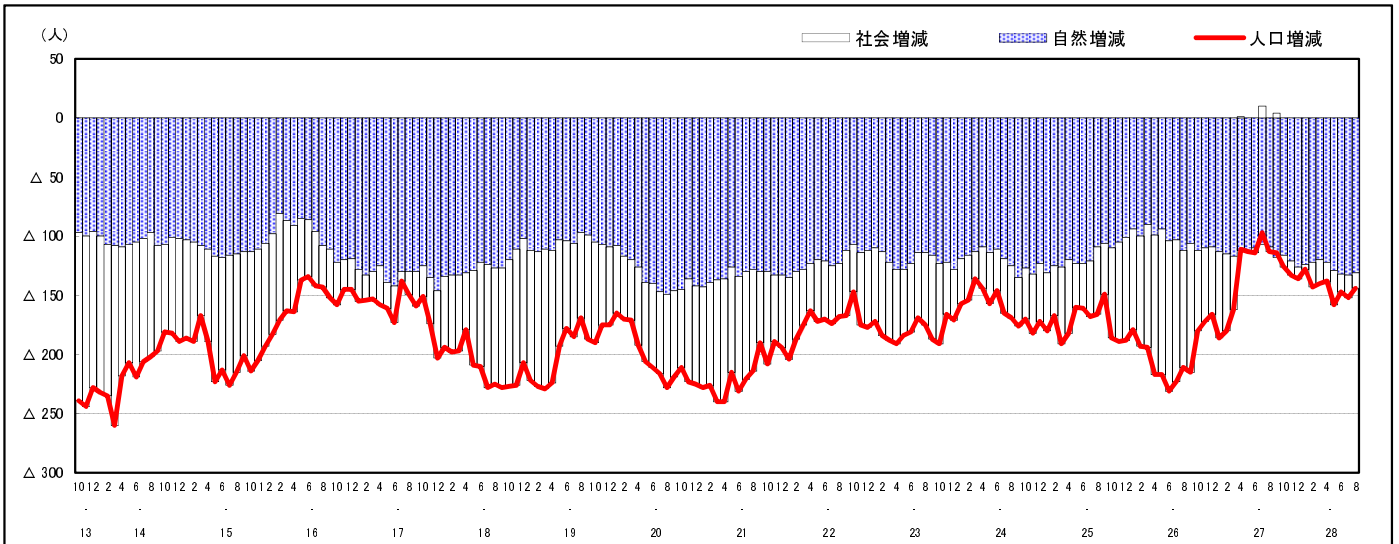

市区町別 推計人口の推移 (平成13年10月1日～)

安芸太田町

H17国勢調査時の人口	H28.8.1現在の人口	H17国勢調査後の増減数	H17国勢調査後の増減率
8,238人	6,282人	△1,956人	△23.74%

社会増減, 自然増減別 対前年同月人口増減数の推移 (平成13年10月～)

日本人, 外国人別 対前年同月人口増減数の推移 (平成13年10月～)

注) 国勢調査結果による推計人口の補正を行っており, 社会増減は人口増減から自然増減を差し引いて算出している。