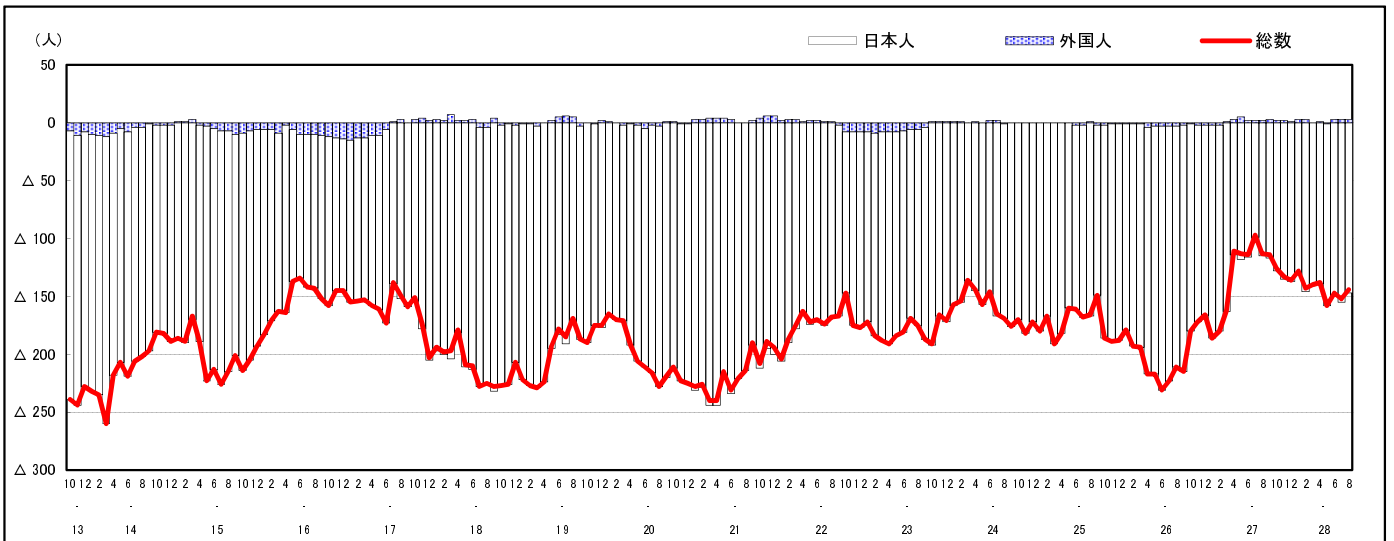

市区町別 推計人口の推移 (平成13年10月1日～)

安芸太田町

H17国勢調査時の人口	H28.8.1現在の人口	H17国勢調査後の増減数	H17国勢調査後の増減率
8,238人	6,282人	△1,956人	△23.74%

社会増減, 自然増減別 対前年同月人口増減数の推移 (平成13年10月～)

日本人, 外国人別 対前年同月人口増減数の推移 (平成13年10月～)

注) 国勢調査結果による推計人口の補正を行っており, 社会増減は人口増減から自然増減を差し引いて算出している。