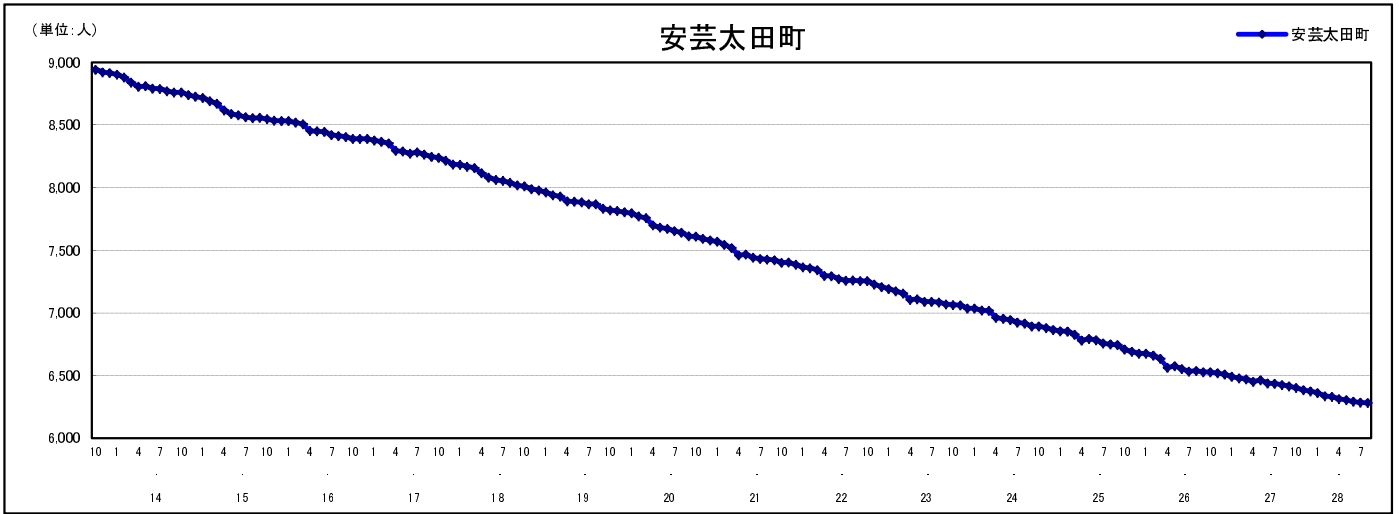

市区町別 推計人口の推移 (平成13年10月1日～)

安芸太田町

H17国勢調査時の人口	H28.8.1現在の人口	H17国勢調査後の増減数	H17国勢調査後の増減率
8,238人	6,282人	△1,956人	△23.74%

社会増減, 自然増減別 対前年同月人口増減数の推移 (平成13年10月～)

日本人, 外国人別 対前年同月人口増減数の推移 (平成13年10月～)

注) 国勢調査結果による推計人口の補正を行っており, 社会増減は人口増減から自然増減を差し引いて算出している。