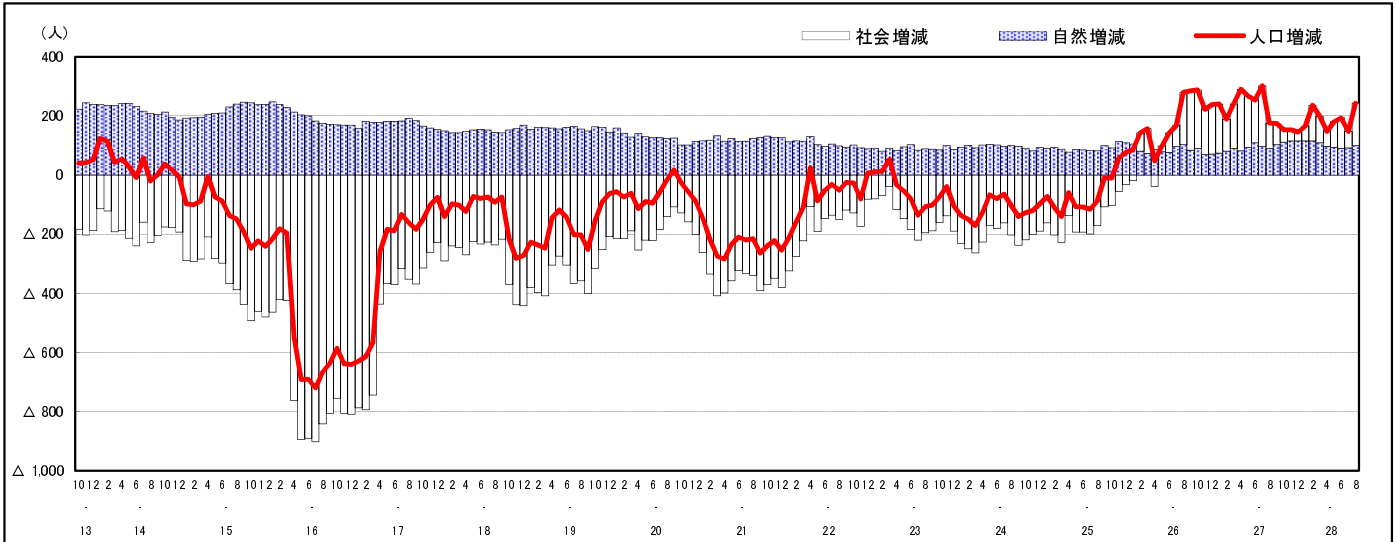

市区町別 推計人口の推移 (平成13年10月1日～)

海 田 町

H17国勢調査時の人口	H28.8.1現在の人口	H17国勢調査後の増減数	H17国勢調査後の増減率
29,137人	28,891人	△ 246人	△ 0.84%

社会増減, 自然増減別 対前年同月人口増減数の推移 (平成13年10月～)

日本人, 外国人別 対前年同月人口増減数の推移 (平成13年10月～)

注) 国勢調査結果による推計人口の補正を行っており, 社会増減は人口増減から自然増減を差し引いて算出している。