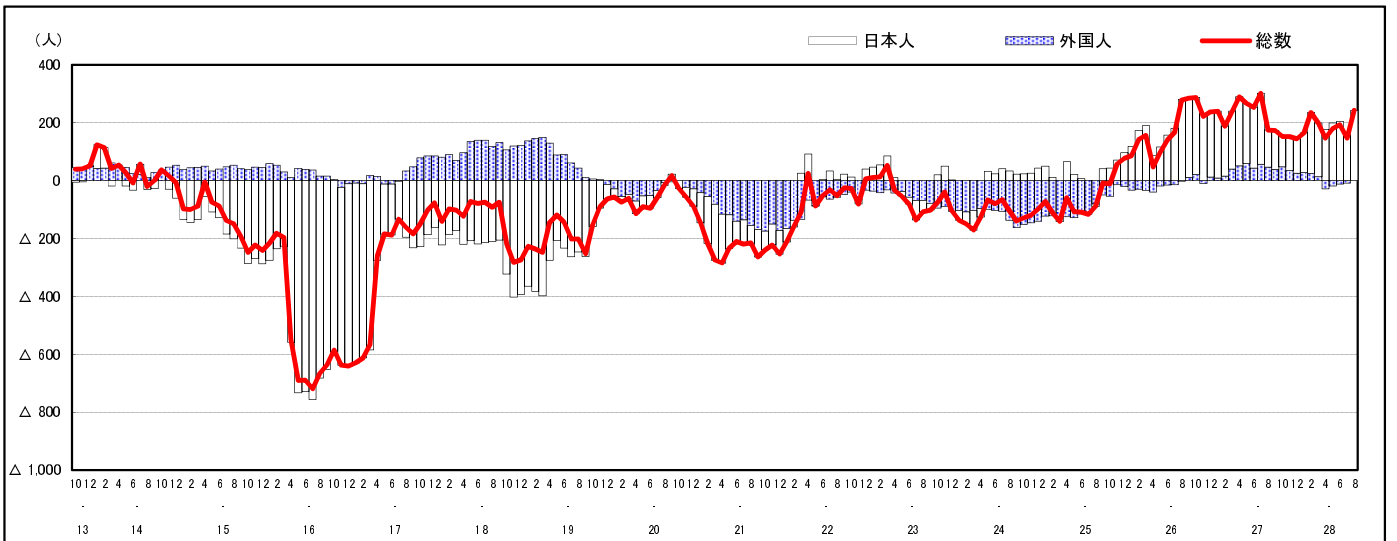

市区町別 推計人口の推移 (平成13年10月1日～)

海 田 町

H17国勢調査時の人口	H28.8.1現在の人口	H17国勢調査後の増減数	H17国勢調査後の増減率
29,137人	28,891人	△ 246人	△ 0.84%

社会増減, 自然増減別 対前年同月人口増減数の推移 (平成13年10月～)

日本人, 外国人別 対前年同月人口増減数の推移 (平成13年10月～)

注) 国勢調査結果による推計人口の補正を行っており, 社会増減は人口増減から自然増減を差し引いて算出している。