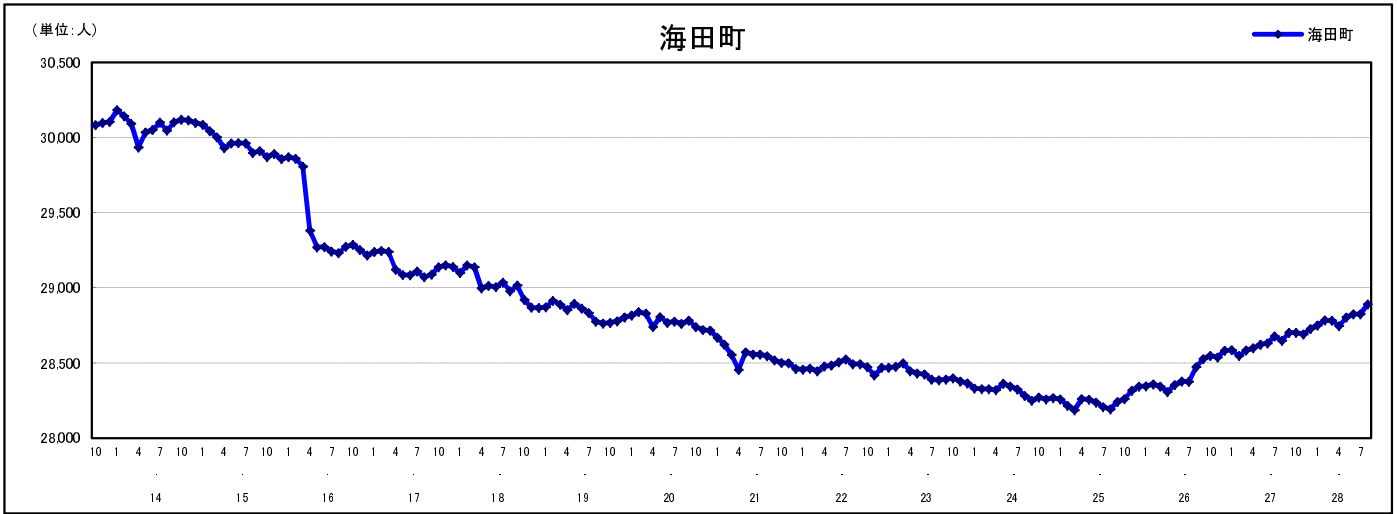

市区町別 推計人口の推移 (平成13年10月1日～)

海 田 町

H17国勢調査時の人口	H28.8.1現在の人口	H17国勢調査後の増減数	H17国勢調査後の増減率
29,137人	28,891人	△ 246人	△ 0.84%

社会増減, 自然増減別 対前年同月人口増減数の推移 (平成13年10月～)

日本人, 外国人別 対前年同月人口増減数の推移 (平成13年10月～)

注) 国勢調査結果による推計人口の補正を行っており, 社会増減は人口増減から自然増減を差し引いて算出している。