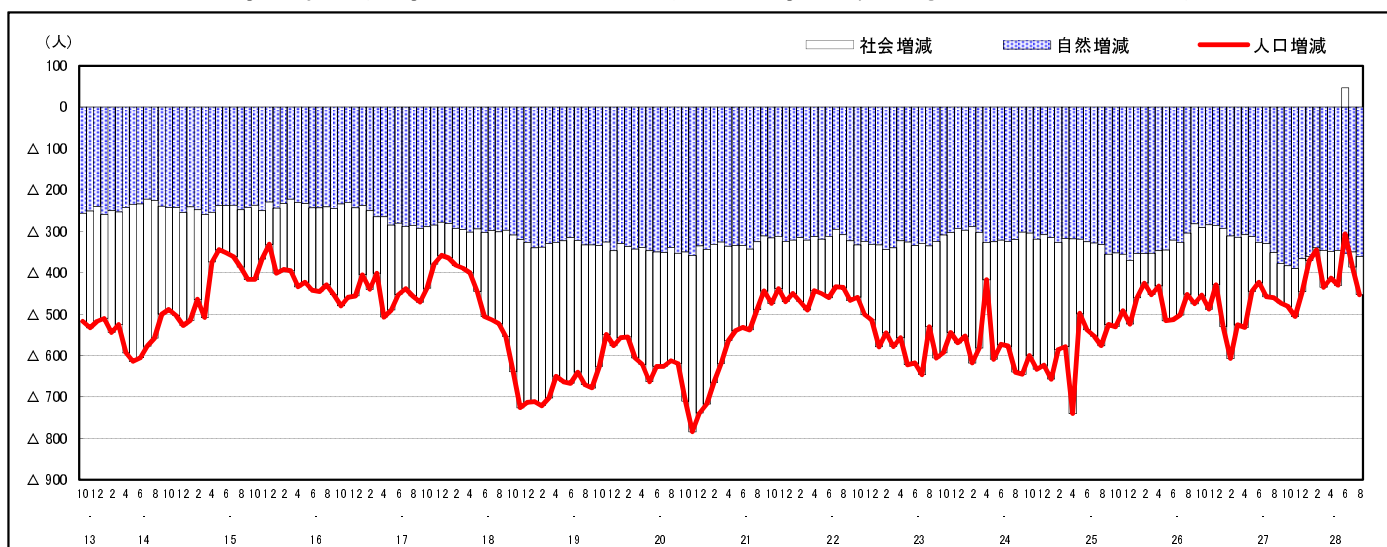

## 市区町別 推計人口の推移 (平成13年10月1日～)

江田島市

H17国勢調査時の人口	H28.8.1現在の人口	H17国勢調査後の増減数	H17国勢調査後の増減率
29,939人	23,970人	△ 5,969人	△19.94%

## 社会増減, 自然増減別 対前年同月人口増減数の推移 (平成13年10月～)

## 日本人, 外国人別 対前年同月人口増減数の推移 (平成13年10月～)

注) 国勢調査結果による推計人口の補正を行っており, 社会増減は人口増減から自然増減を差し引いて算出している。