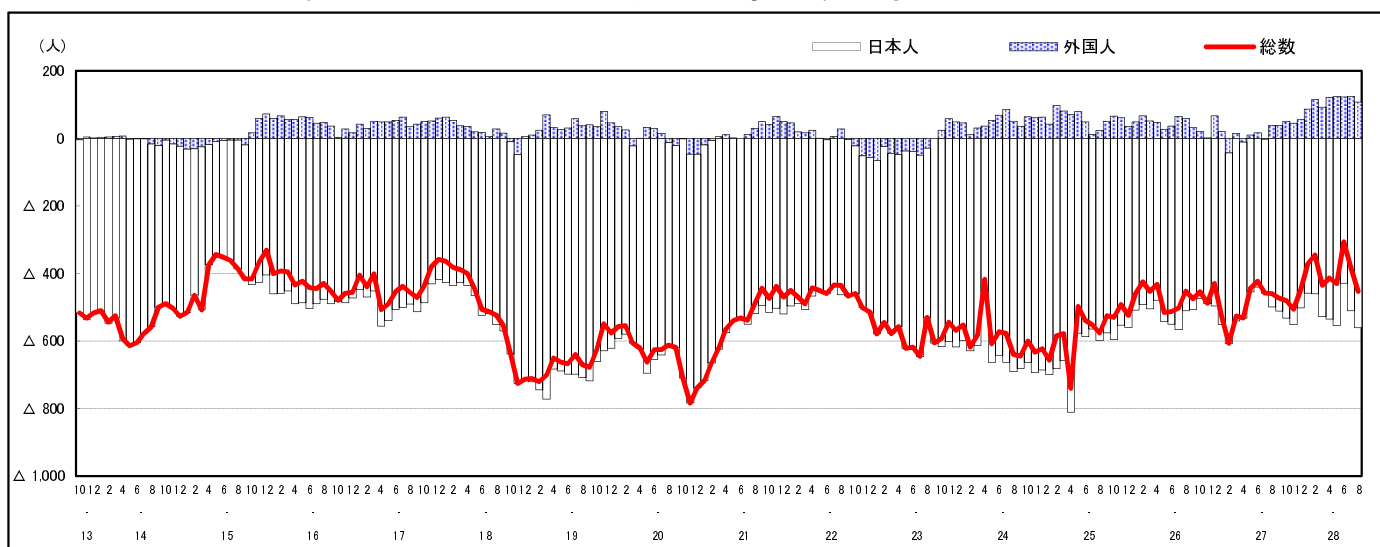

## 市区町別 推計人口の推移 (平成13年10月1日～)

江田島市

H17国勢調査時の人口	H28.8.1現在の人口	H17国勢調査後の増減数	H17国勢調査後の増減率
29,939人	23,970人	△ 5,969人	△19.94%

## 社会増減, 自然増減別 対前年同月人口増減数の推移 (平成13年10月～)

## 日本人, 外国人別 対前年同月人口増減数の推移 (平成13年10月～)

注) 国勢調査結果による推計人口の補正を行っており, 社会増減は人口増減から自然増減を差し引いて算出している。