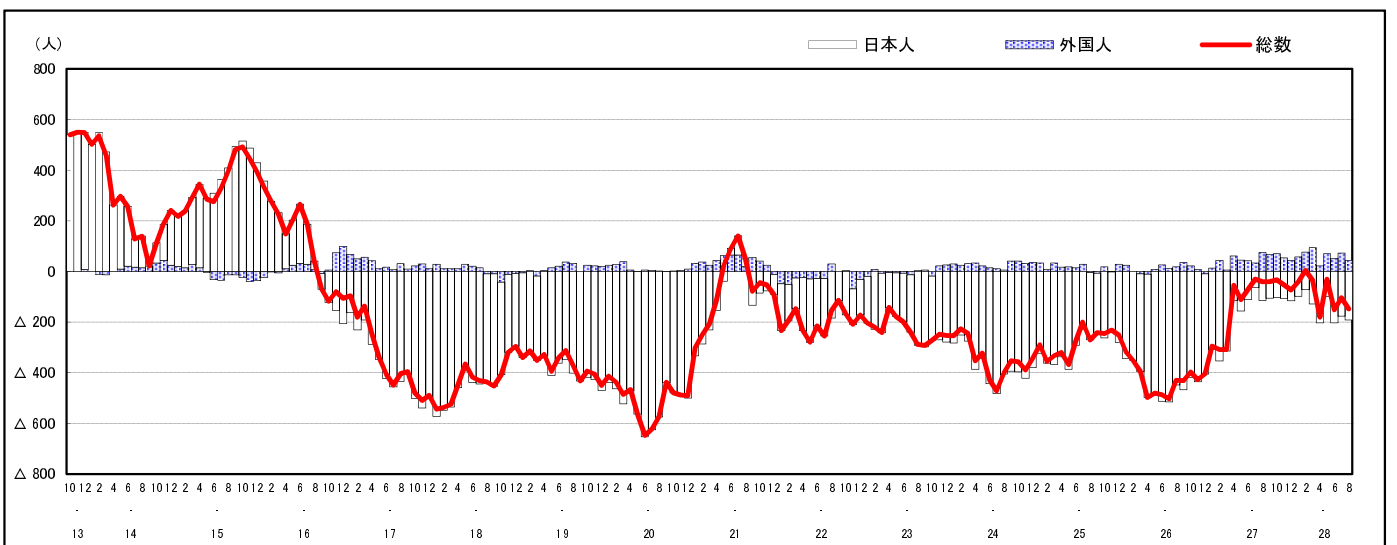

市区町別 推計人口の推移 (平成13年10月1日～)

廿日市市

H17国勢調査時の人口	H28.8.1現在の人口	H17国勢調査後の増減数	H17国勢調査後の増減率
115,530人	112,576人	△2,954人	△2.56%

社会増減, 自然増減別 対前年同月人口増減数の推移 (平成13年10月～)

日本人, 外国人別 対前年同月人口増減数の推移 (平成13年10月～)

注) 国勢調査結果による推計人口の補正を行っており, 社会増減は人口増減から自然増減を差し引いて算出している。