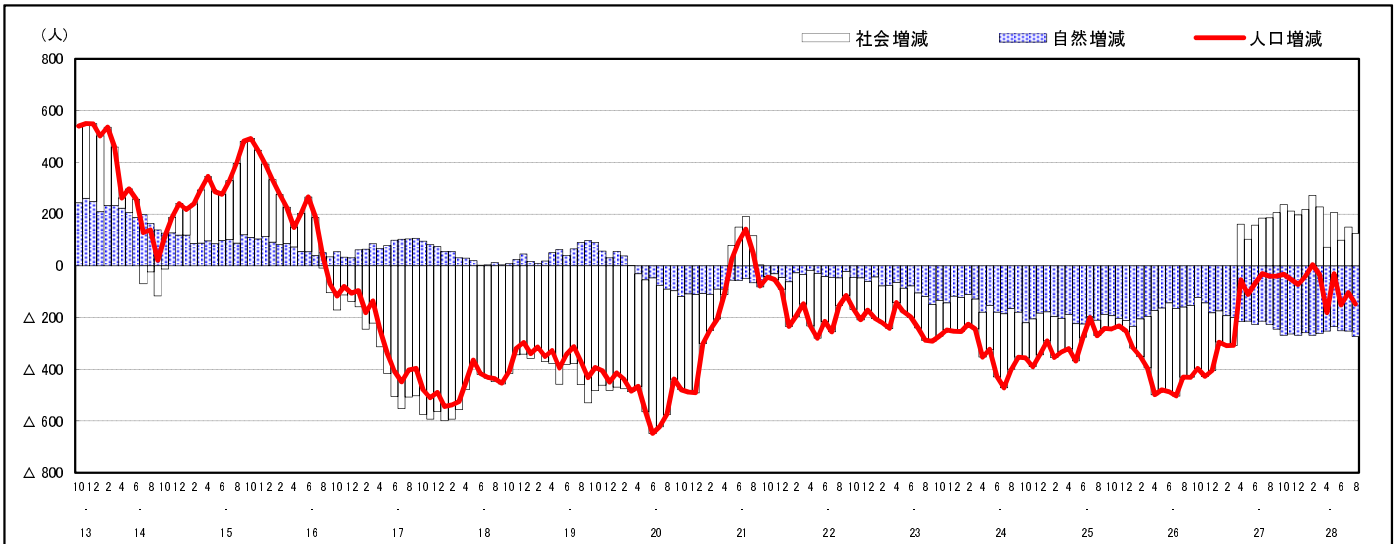

市区町別 推計人口の推移 (平成13年10月1日～)

廿日市市

H17国勢調査時の人口	H28.8.1現在の人口	H17国勢調査後の増減数	H17国勢調査後の増減率
115,530人	112,576人	△2,954人	△2.56%

社会増減, 自然増減別 対前年同月人口増減数の推移 (平成13年10月～)

日本人, 外国人別 対前年同月人口増減数の推移 (平成13年10月～)

注) 国勢調査結果による推計人口の補正を行っており, 社会増減は人口増減から自然増減を差し引いて算出している。