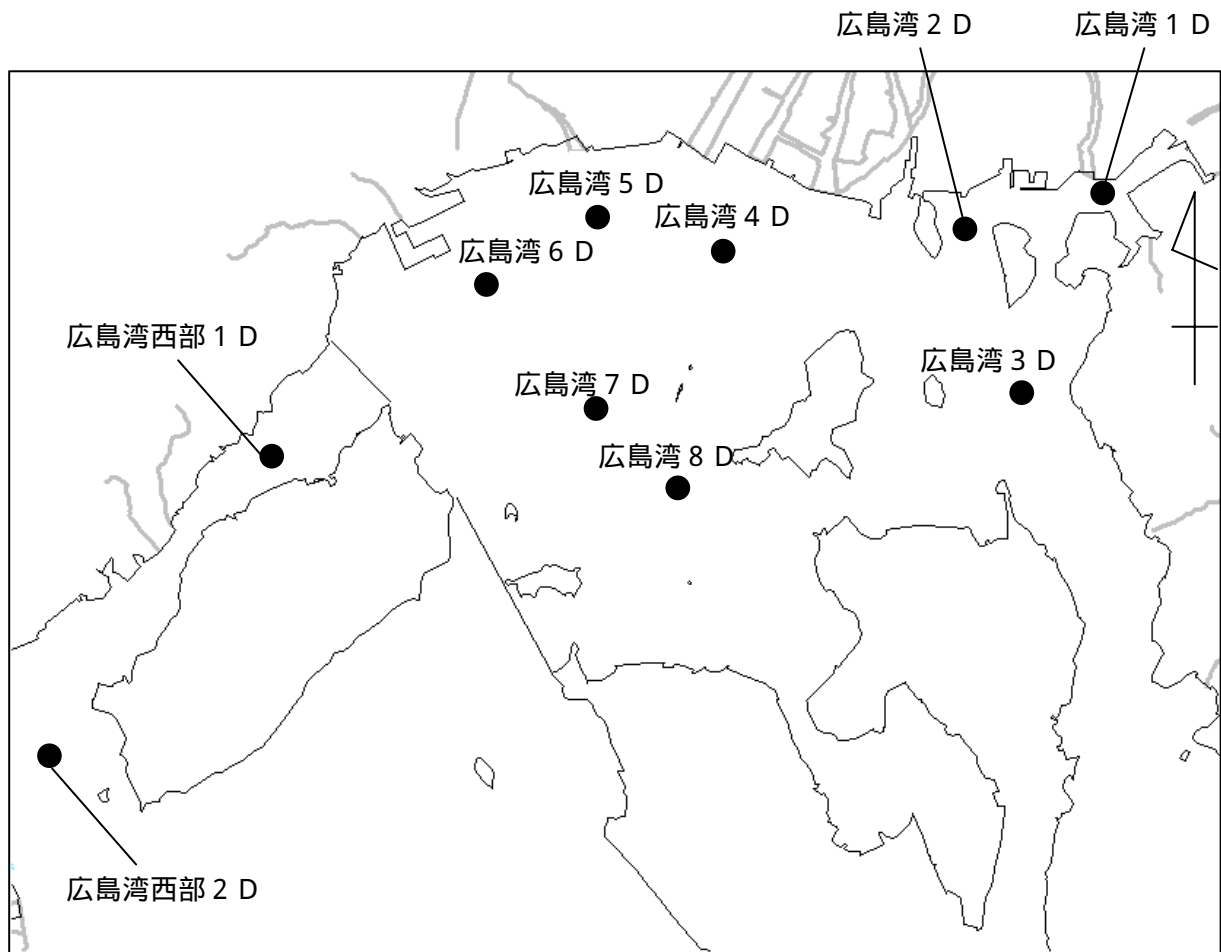

底質調査地点配置図（４）

凡例
印は、海域の底質測定点を示す。