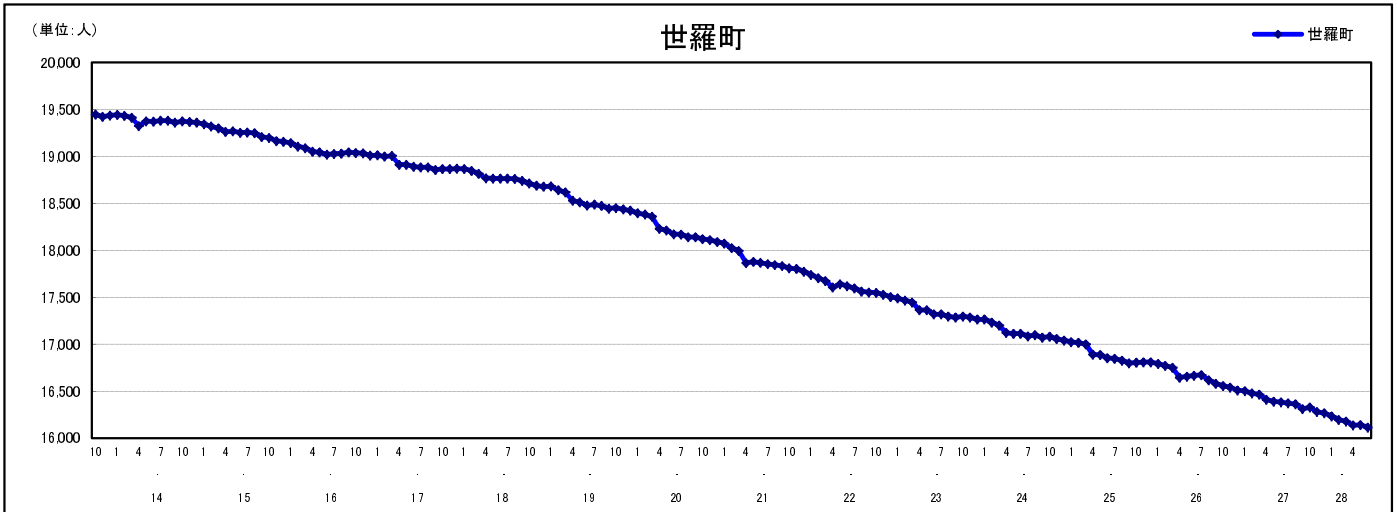

市区町別 推計人口の推移 (平成13年10月1日～)

世 羅 町

| H17国勢調査時の人口 | H28.6.1現在の人口 | H17国勢調査後の増減数 | H17国勢調査後の増減率 |
|-------------|--------------|--------------|--------------|
| 18,866人 | 16,115人 | △2,751人 | △14.58% |

社会増減, 自然増減別 対前年同月人口増減数の推移 (平成13年10月～)

日本人, 外国人別 対前年同月人口増減数の推移 (平成13年10月～)

注) 国勢調査結果による推計人口の補正を行っており, 社会増減は人口増減から自然増減を差し引いて算出している。