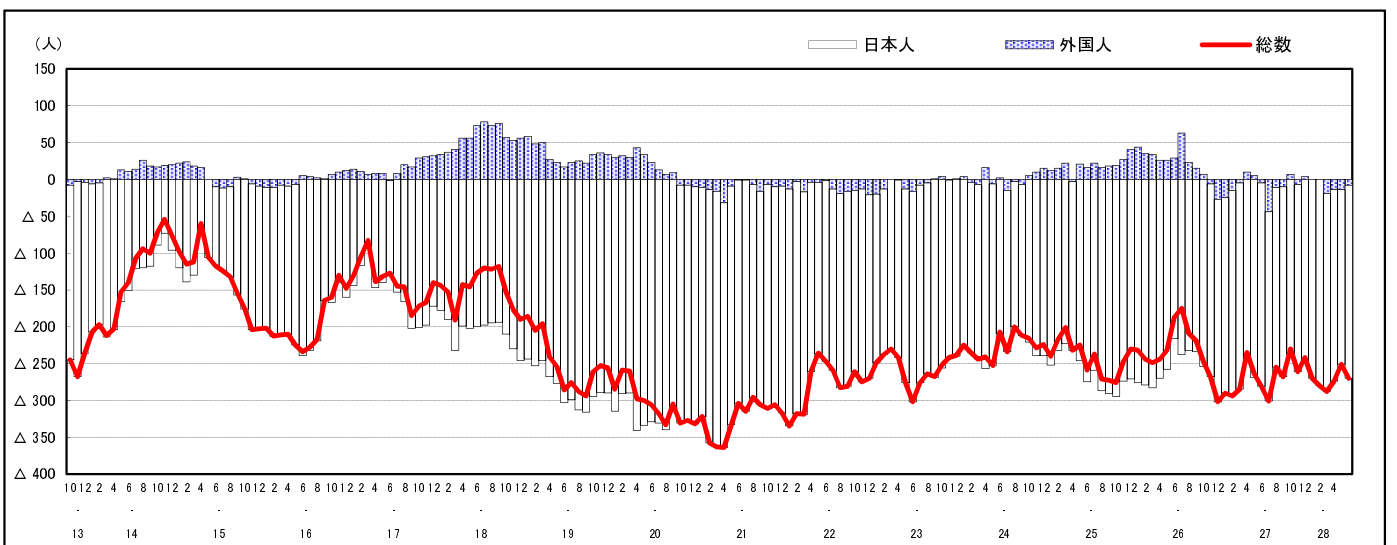

市区町別 推計人口の推移 (平成13年10月1日～)

世 羅 町

| H17国勢調査時の人口 | H28.6.1現在の人口 | H17国勢調査後の増減数 | H17国勢調査後の増減率 |
|-------------|--------------|--------------|--------------|
| 18,866人 | 16,115人 | △2,751人 | △14.58% |

社会増減, 自然増減別 対前年同月人口増減数の推移 (平成13年10月～)

日本人, 外国人別 対前年同月人口増減数の推移 (平成13年10月～)

注) 国勢調査結果による推計人口の補正を行っており, 社会増減は人口増減から自然増減を差し引いて算出している。