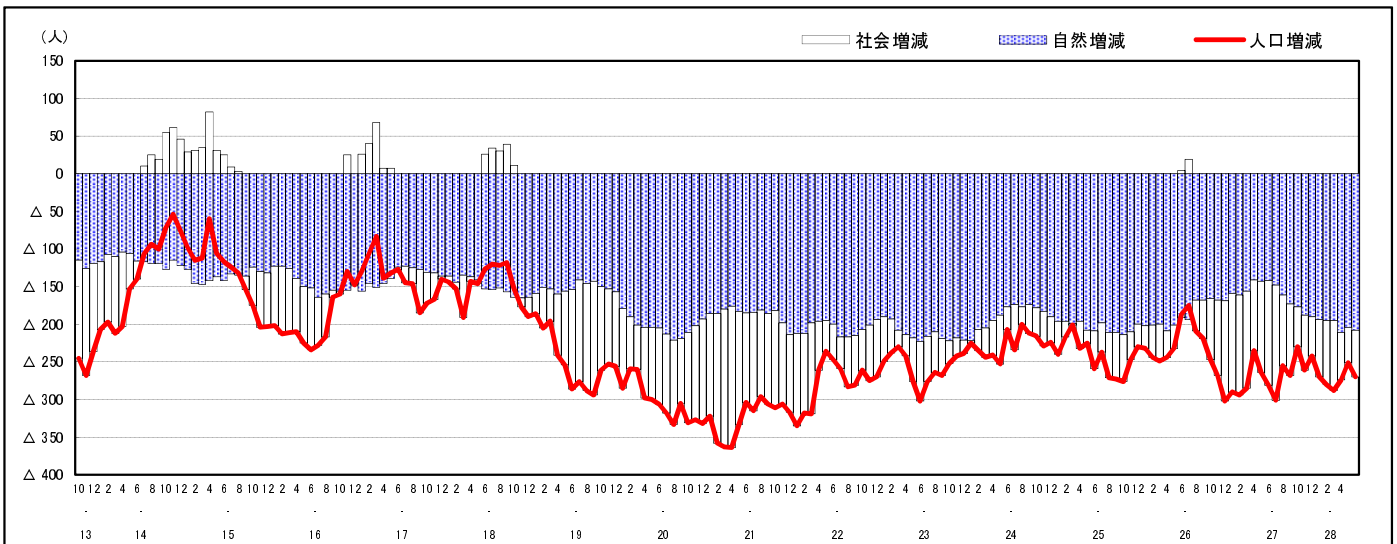

市区町別 推計人口の推移 (平成13年10月1日～)

世 羅 町

| H17国勢調査時の人口 | H28.6.1現在の人口 | H17国勢調査後の増減数 | H17国勢調査後の増減率 |
|-------------|--------------|--------------|--------------|
| 18,866人 | 16,115人 | △2,751人 | △14.58% |

社会増減, 自然増減別 対前年同月人口増減数の推移 (平成13年10月～)

日本人, 外国人別 対前年同月人口増減数の推移 (平成13年10月～)

注) 国勢調査結果による推計人口の補正を行っており, 社会増減は人口増減から自然増減を差し引いて算出している。