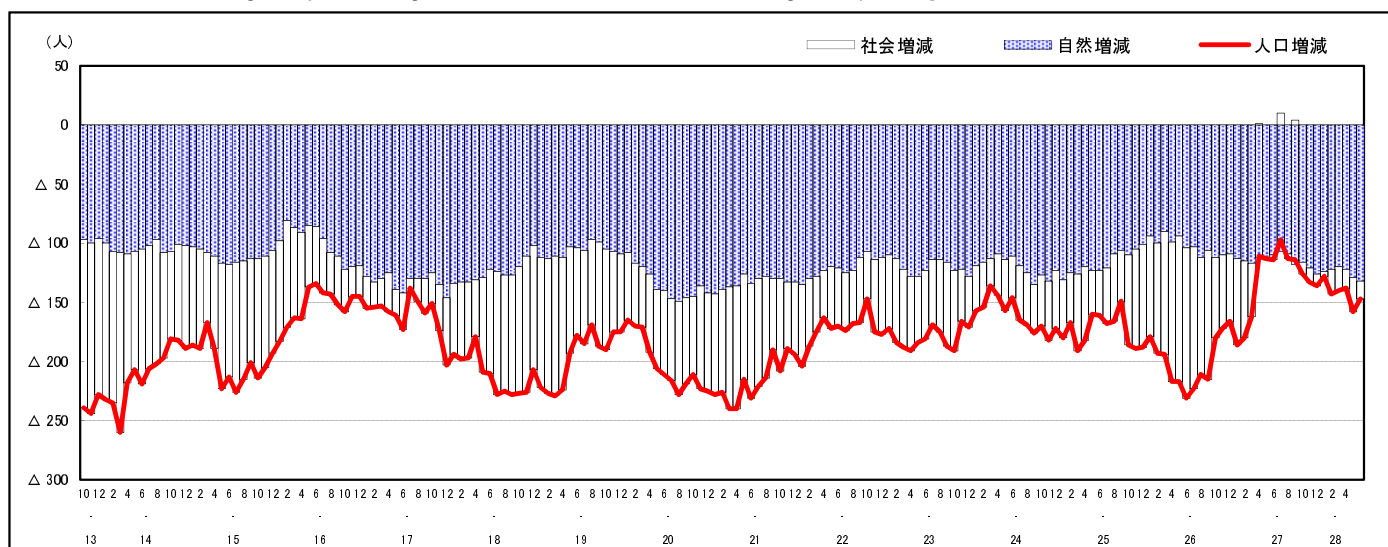

市区町別 推計人口の推移 (平成13年10月1日～)

安芸太田町

| H17国勢調査時の人口 | H28.6.1現在の人口 | H17国勢調査後の増減数 | H17国勢調査後の増減率 |
|-------------|--------------|--------------|--------------|
| 8,238人 | 6,292人 | △1,946人 | △23.62% |

社会増減, 自然増減別 対前年同月人口増減数の推移 (平成13年10月～)

日本人, 外国人別 対前年同月人口増減数の推移 (平成13年10月～)

注) 国勢調査結果による推計人口の補正を行っており, 社会増減は人口増減から自然増減を差し引いて算出している。