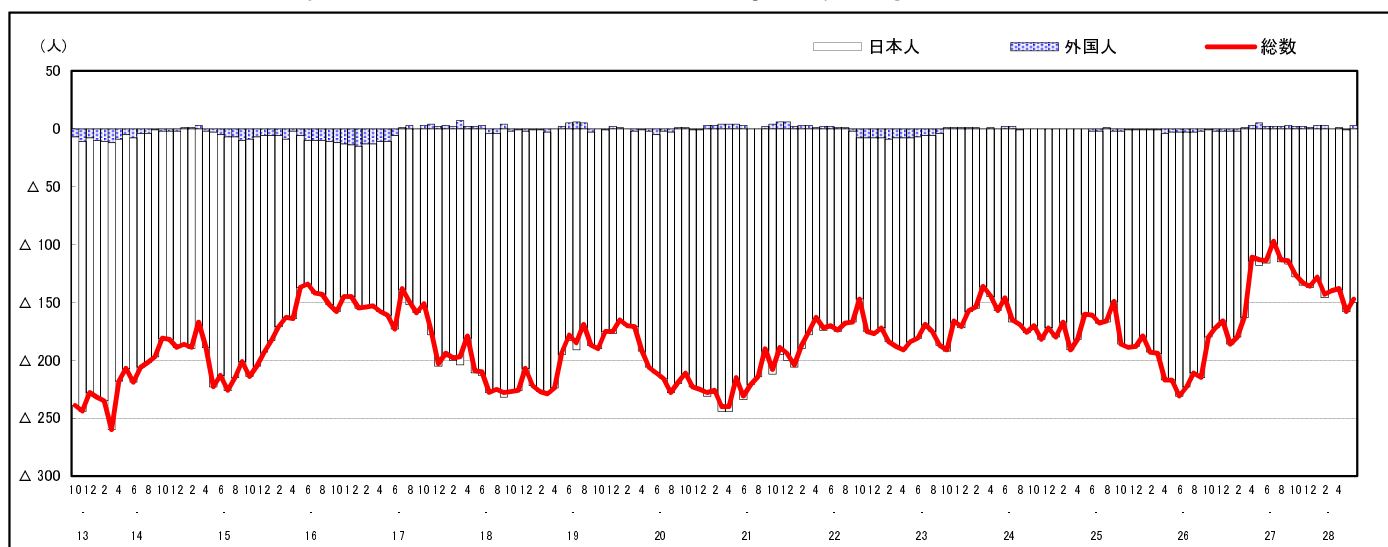

市区町別 推計人口の推移 (平成13年10月1日～)

安芸太田町

| H17国勢調査時の人口 | H28.6.1現在の人口 | H17国勢調査後の増減数 | H17国勢調査後の増減率 |
|-------------|--------------|--------------|--------------|
| 8,238人 | 6,292人 | △1,946人 | △23.62% |

社会増減, 自然増減別 対前年同月人口増減数の推移 (平成13年10月～)

日本人, 外国人別 対前年同月人口増減数の推移 (平成13年10月～)

注) 国勢調査結果による推計人口の補正を行っており, 社会増減は人口増減から自然増減を差し引いて算出している。