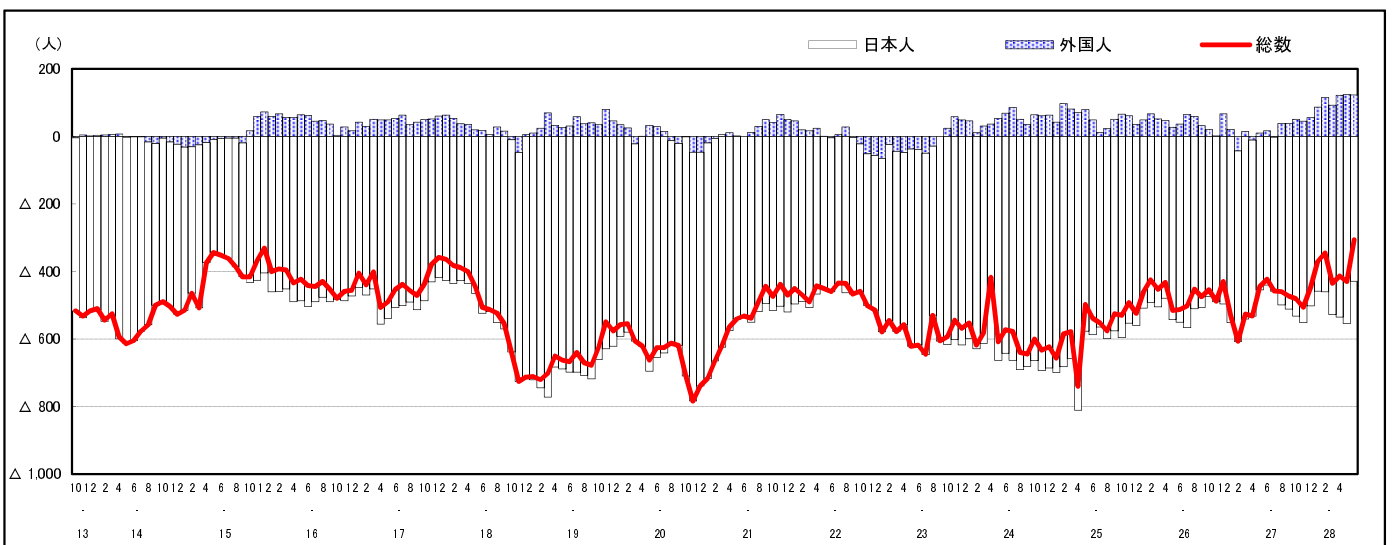

市区町別 推計人口の推移 (平成13年10月1日～)

江田島市

| H17国勢調査時の人口 | H28.6.1現在の人口 | H17国勢調査後の増減数 | H17国勢調査後の増減率 |
|-------------|--------------|--------------|--------------|
| 29,939人 | 24,128人 | △5,811人 | △19.41% |

社会増減, 自然増減別 対前年同月人口増減数の推移 (平成13年10月～)

日本人, 外国人別 対前年同月人口増減数の推移 (平成13年10月～)

注) 国勢調査結果による推計人口の補正を行っており、社会増減は人口増減から自然増減を差し引いて算出している。