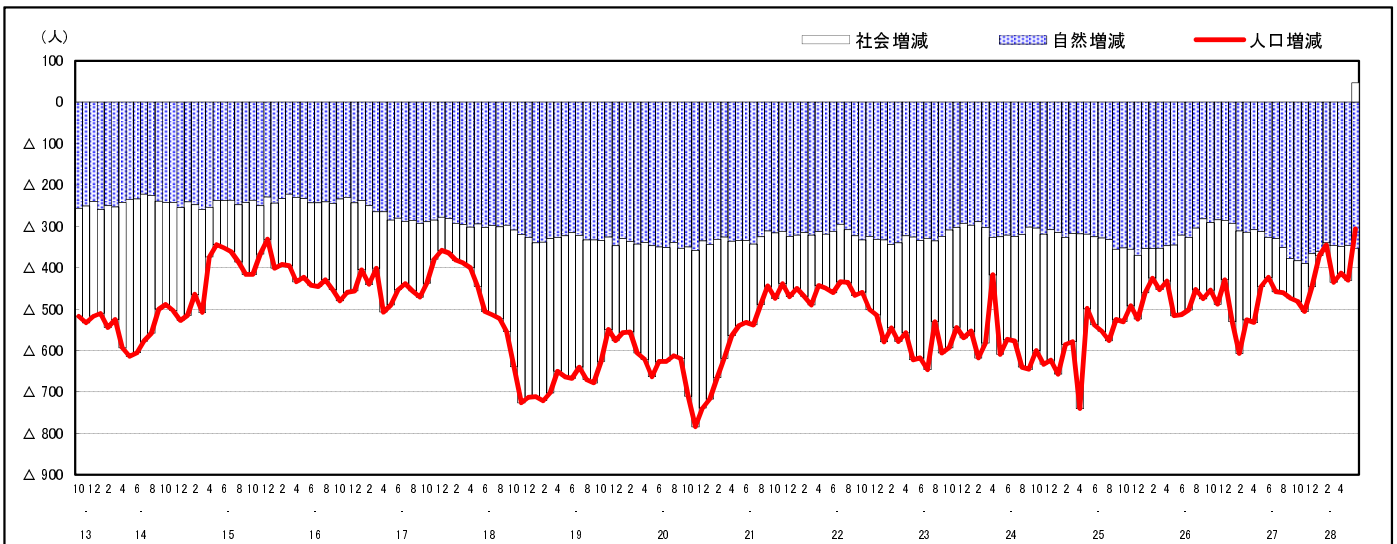

市区町別 推計人口の推移 (平成13年10月1日～)

江田島市

| H17国勢調査時の人口 | H28.6.1現在の人口 | H17国勢調査後の増減数 | H17国勢調査後の増減率 |
|-------------|--------------|--------------|--------------|
| 29,939人 | 24,128人 | △5,811人 | △19.41% |

社会増減, 自然増減別 対前年同月人口増減数の推移 (平成13年10月～)

日本人, 外国人別 対前年同月人口増減数の推移 (平成13年10月～)

注) 国勢調査結果による推計人口の補正を行っており、社会増減は人口増減から自然増減を差し引いて算出している。