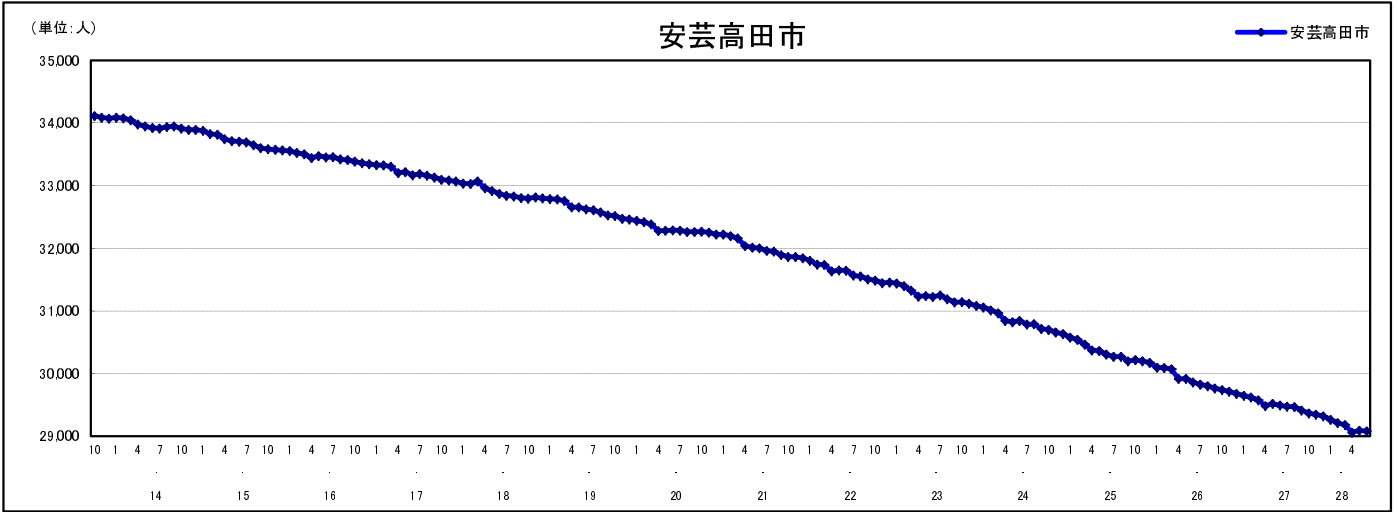

## 市区町別 推計人口の推移 (平成13年10月1日～)

安芸高田市

H17国勢調査時の人口	H28.6.1現在の人口	H17国勢調査後の増減数	H17国勢調査後の増減率
33,096人	29,082人	△4,014人	△12.13%

### 社会増減, 自然増減別 対前年同月人口増減数の推移 (平成13年10月～)

### 日本人, 外国人別 対前年同月人口増減数の推移 (平成13年10月～)

注) 国勢調査結果による推計人口の補正を行っており, 社会増減は人口増減から自然増減を差し引いて算出している。