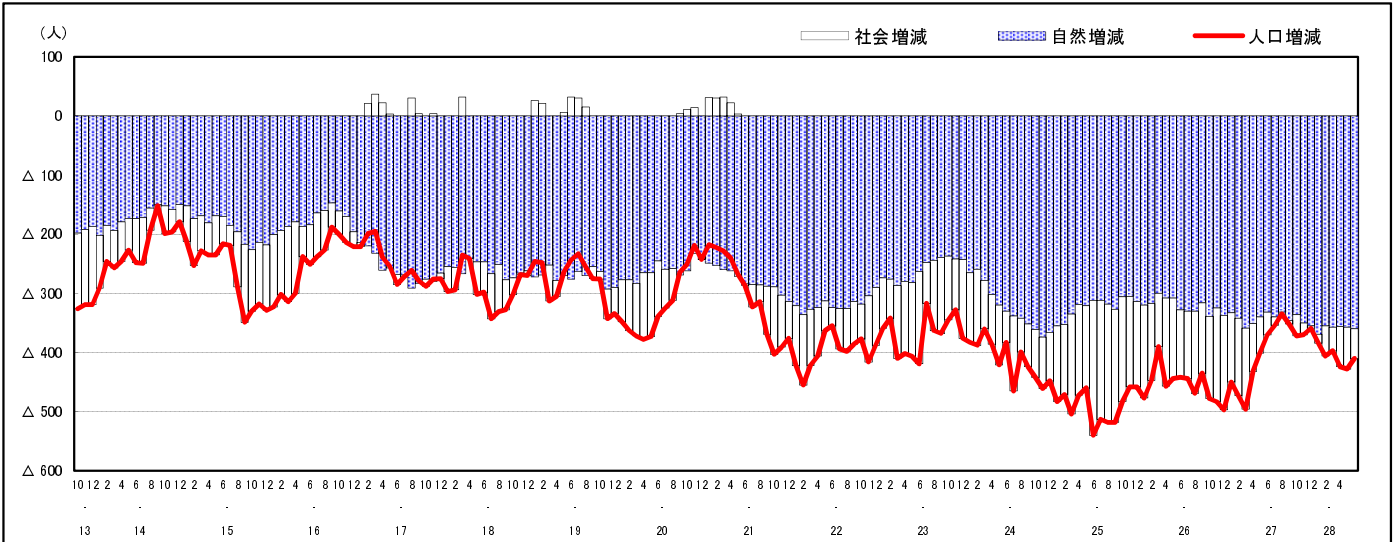

## 市区町別 推計人口の推移 (平成13年10月1日～)

安芸高田市

H17国勢調査時の人口	H28.6.1現在の人口	H17国勢調査後の増減数	H17国勢調査後の増減率
33,096人	29,082人	△4,014人	△12.13%

### 社会増減, 自然増減別 対前年同月人口増減数の推移 (平成13年10月～)

### 日本人, 外国人別 対前年同月人口増減数の推移 (平成13年10月～)

注) 国勢調査結果による推計人口の補正を行っており, 社会増減は人口増減から自然増減を差し引いて算出している。