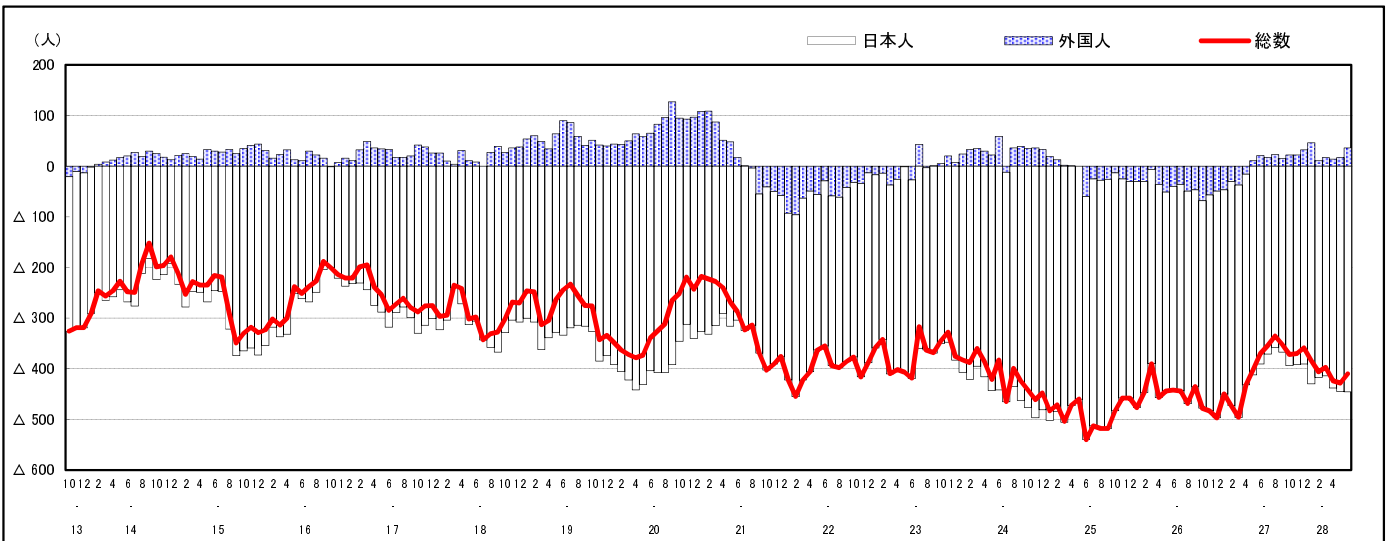

日本人, 外国人別 対前年同月人口増減数の推移 (平成13年10月～)

注) 国勢調査結果による推計人口の補正を行っており, 社会増減は人口増減から自然増減を差し引いて算出している。