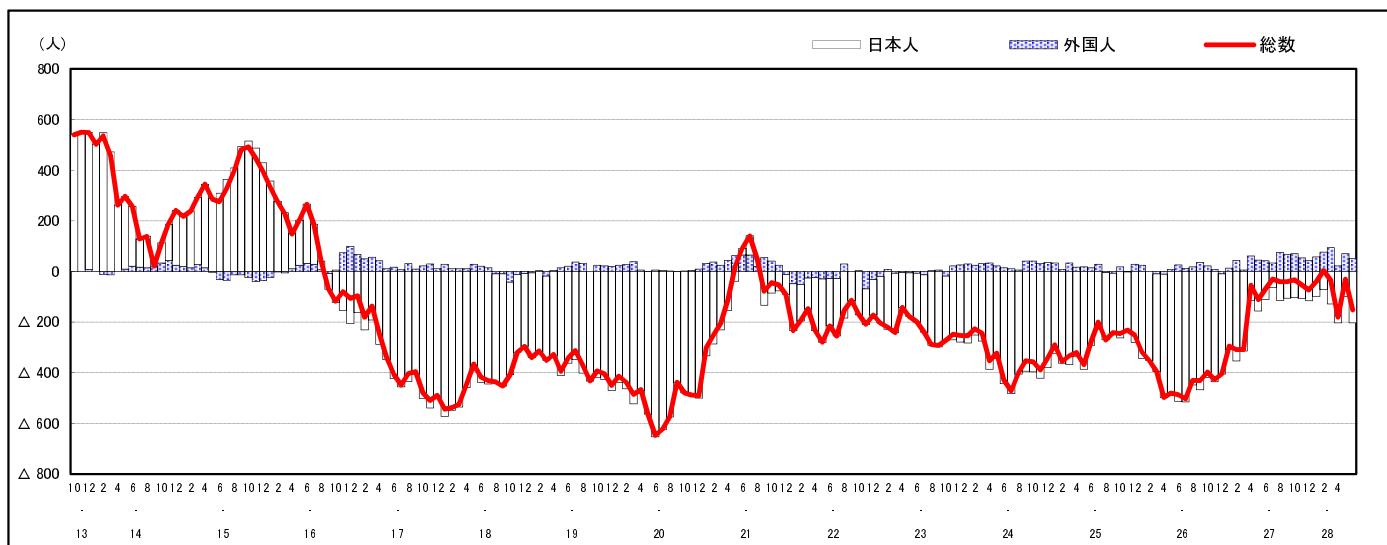

市区町別 推計人口の推移 (平成13年10月1日～)

廿日市市

H17国勢調査時の人口	H28.6.1現在の人口	H17国勢調査後の増減数	H17国勢調査後の増減率
115,530人	112,556人	△2,974人	△2.57%

社会増減, 自然増減別 対前年同月人口増減数の推移 (平成13年10月～)

日本人, 外国人別 対前年同月人口増減数の推移 (平成13年10月～)

注) 国勢調査結果による推計人口の補正を行っており, 社会増減は人口増減から自然増減を差し引いて算出している。