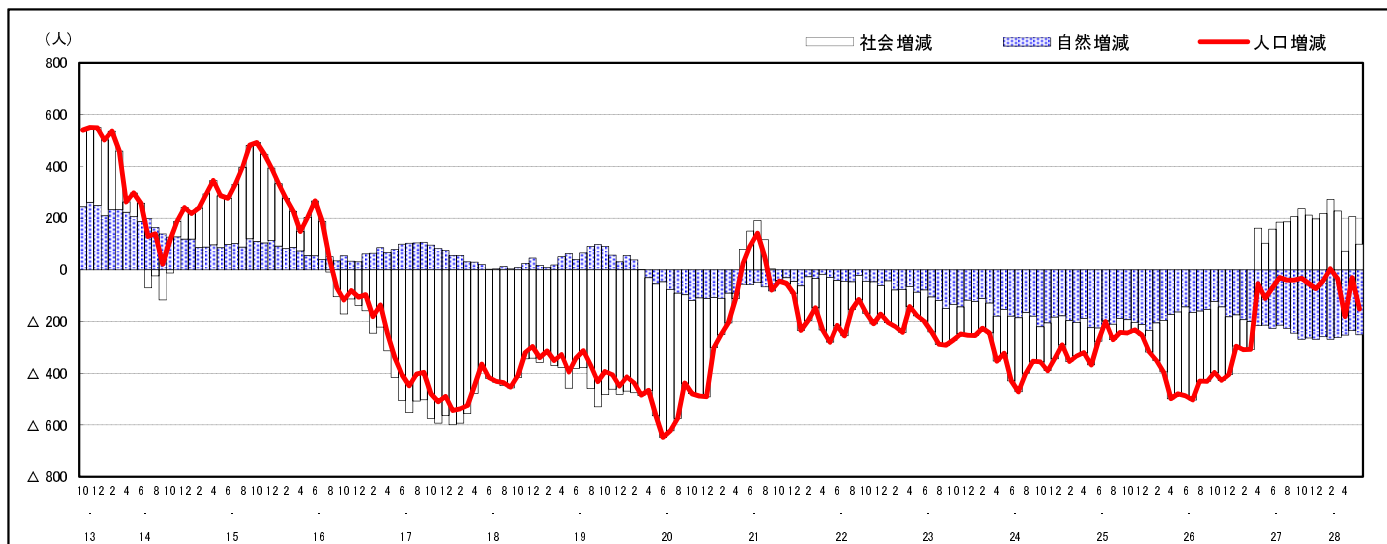

市区町別 推計人口の推移 (平成13年10月1日～)

廿日市市

H17国勢調査時の人口	H28.6.1現在の人口	H17国勢調査後の増減数	H17国勢調査後の増減率
115,530人	112,556人	△2,974人	△2.57%

社会増減, 自然増減別 対前年同月人口増減数の推移 (平成13年10月～)

日本人, 外国人別 対前年同月人口増減数の推移 (平成13年10月～)

注) 国勢調査結果による推計人口の補正を行っており, 社会増減は人口増減から自然増減を差し引いて算出している。