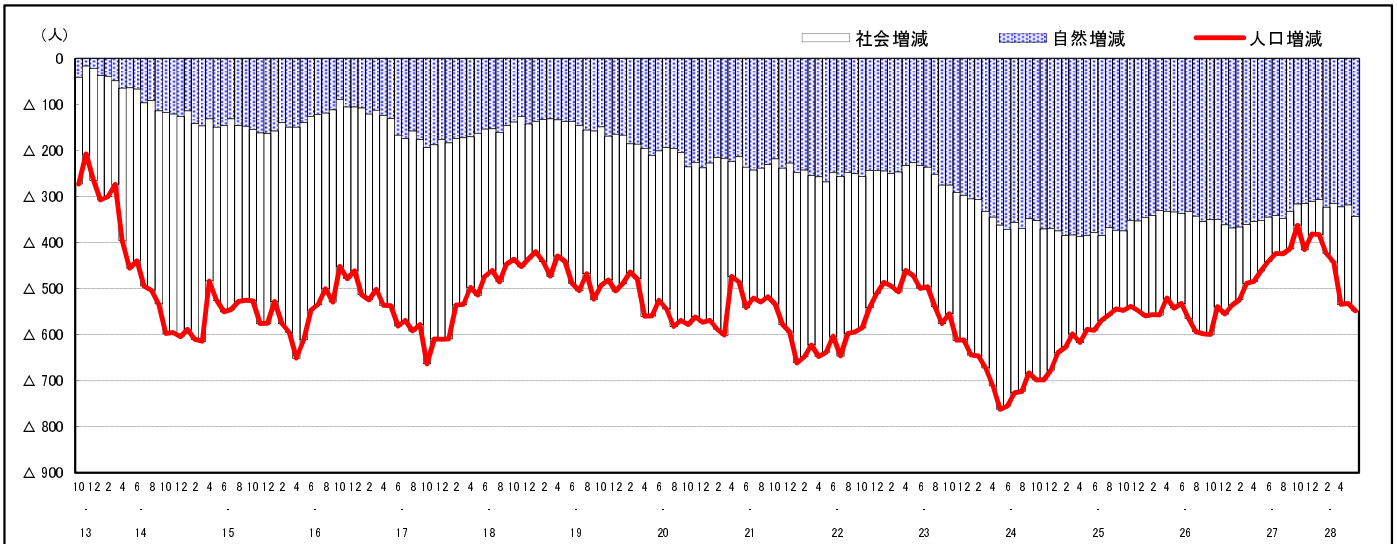

市区町別 推計人口の推移 (平成13年10月1日～)

府中市

H17国勢調査時の人口	H28.6.1現在の人口	H17国勢調査後の増減数	H17国勢調査後の増減率
45,188人	39,340人	△ 5,848人	△12.94%

社会増減, 自然増減別 対前年同月人口増減数の推移 (平成13年10月～)

日本人, 外国人別 対前年同月人口増減数の推移 (平成13年10月～)

注) 国勢調査結果による推計人口の補正を行っており, 社会増減は人口増減から自然増減を差し引いて算出している。