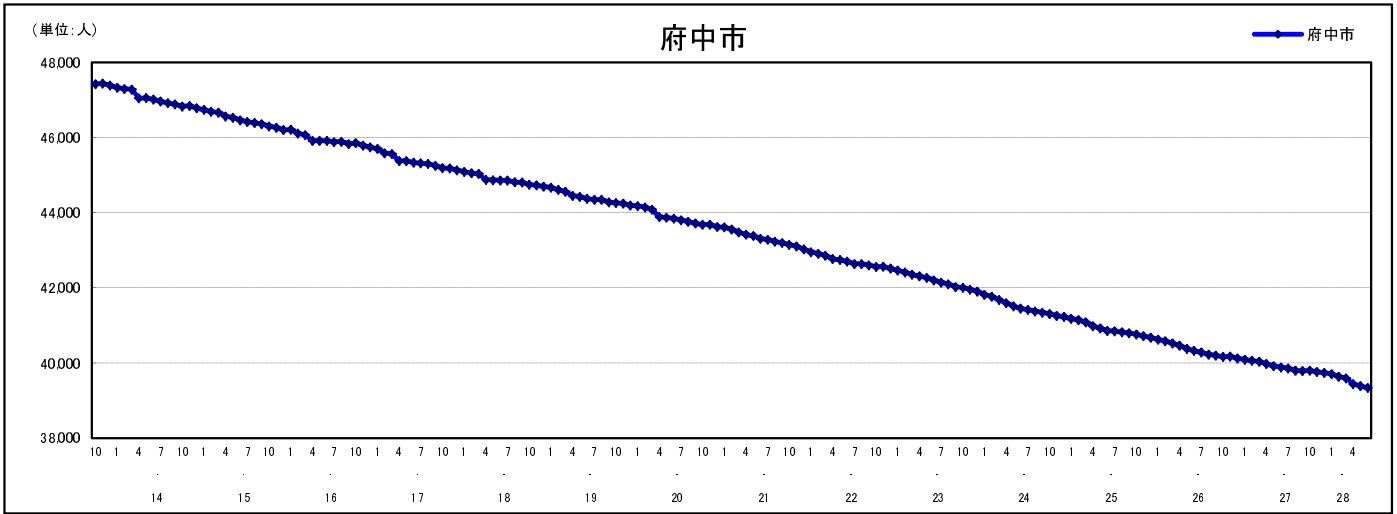

市区町別 推計人口の推移 (平成13年10月1日～)

府中市

H17国勢調査時の人口	H28.6.1現在の人口	H17国勢調査後の増減数	H17国勢調査後の増減率
45,188人	39,340人	△ 5,848人	△12.94%

社会増減, 自然増減別 対前年同月人口増減数の推移 (平成13年10月～)

日本人, 外国人別 対前年同月人口増減数の推移 (平成13年10月～)

注) 国勢調査結果による推計人口の補正を行っており, 社会増減は人口増減から自然増減を差し引いて算出している。