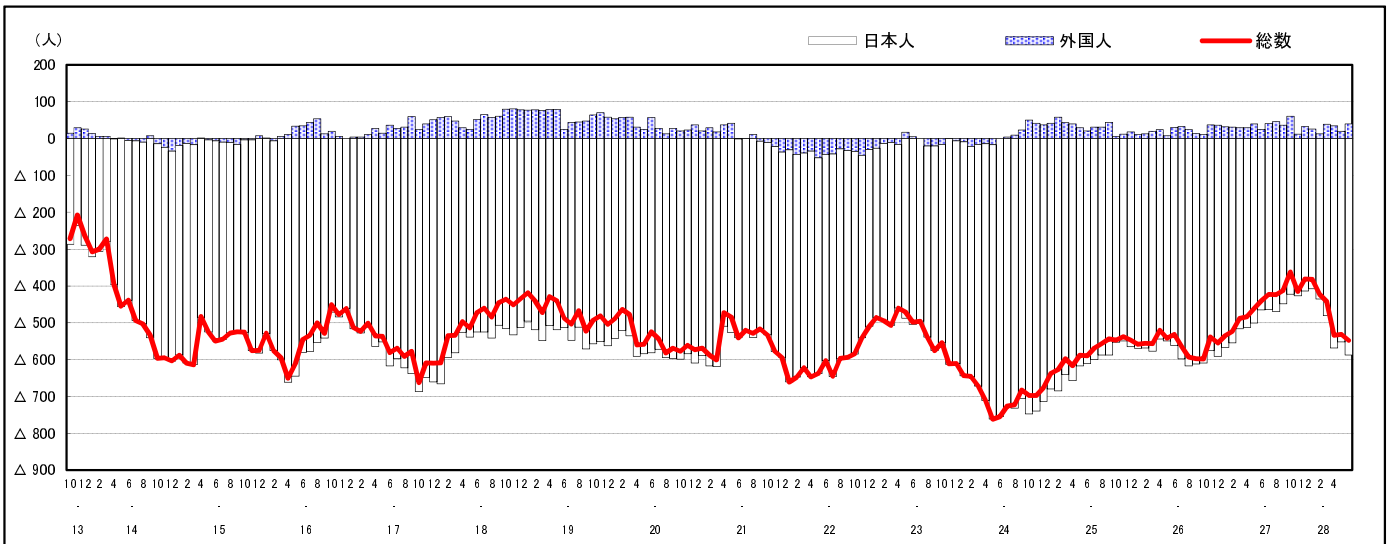

市区町別 推計人口の推移 (平成13年10月1日～)

府中市

H17国勢調査時の人口	H28.6.1現在の人口	H17国勢調査後の増減数	H17国勢調査後の増減率
45,188人	39,340人	△ 5,848人	△12.94%

社会増減, 自然増減別 対前年同月人口増減数の推移 (平成13年10月～)

日本人, 外国人別 対前年同月人口増減数の推移 (平成13年10月～)

注) 国勢調査結果による推計人口の補正を行っており, 社会増減は人口増減から自然増減を差し引いて算出している。