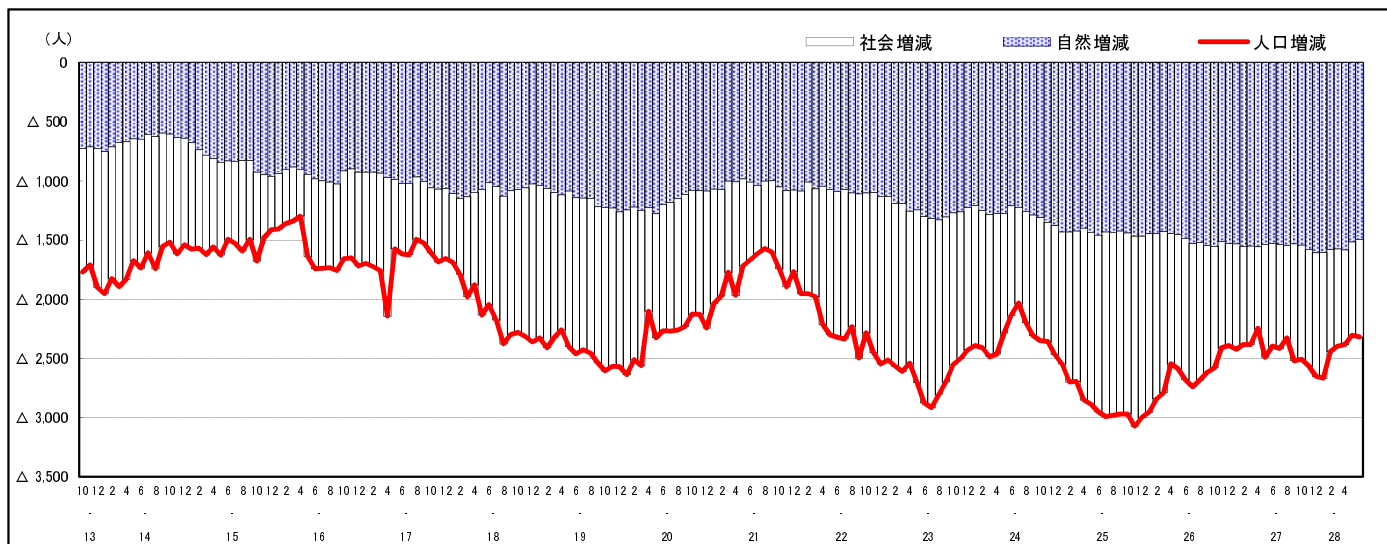

市区町別 推計人口の推移 (平成13年10月1日～)

呉 市

H17国勢調査時の人口	H28.6.1現在の人口	H17国勢調査後の増減数	H17国勢調査後の増減率
251,003人	225,525人	△ 25,478人	△10.15%

社会増減, 自然増減別 対前年同月人口増減数の推移 (平成13年10月～)

日本人, 外国人別 対前年同月人口増減数の推移 (平成13年10月～)

注) 国勢調査結果による推計人口の補正を行っており, 社会増減は人口増減から自然増減を差し引いて算出している。