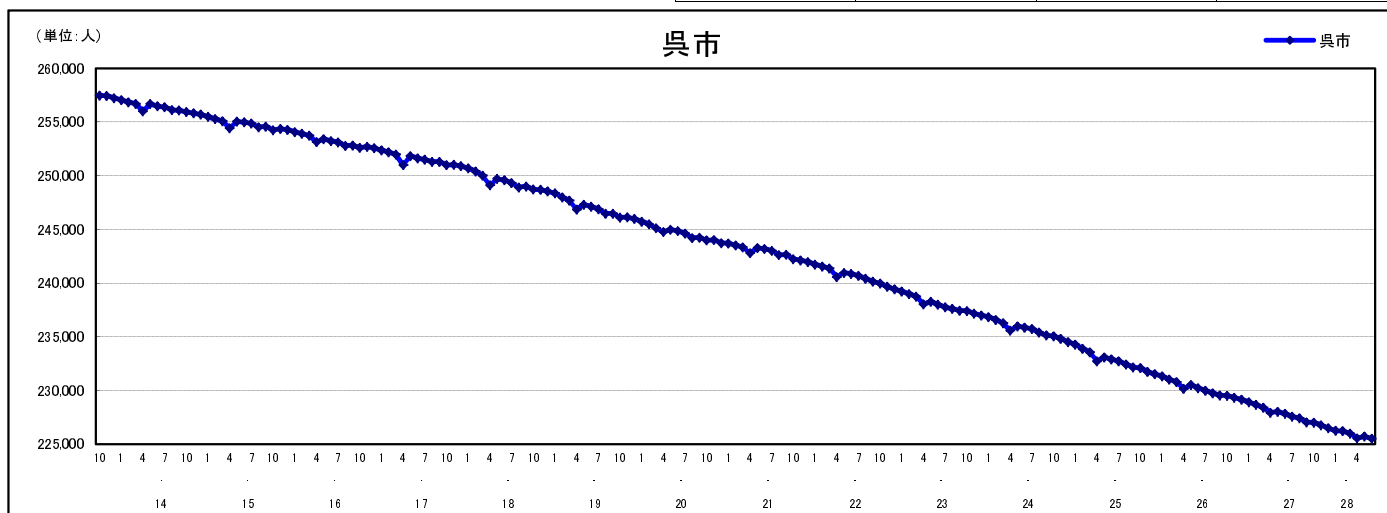

市区町別 推計人口の推移 (平成13年10月1日～)

呉 市

H17国勢調査時の人口	H28.6.1現在の人口	H17国勢調査後の増減数	H17国勢調査後の増減率
251,003人	225,525人	△ 25,478人	△10.15%

社会増減, 自然増減別 対前年同月人口増減数の推移 (平成13年10月～)

日本人, 外国人別 対前年同月人口増減数の推移 (平成13年10月～)

注) 国勢調査結果による推計人口の補正を行っており, 社会増減は人口増減から自然増減を差し引いて算出している。