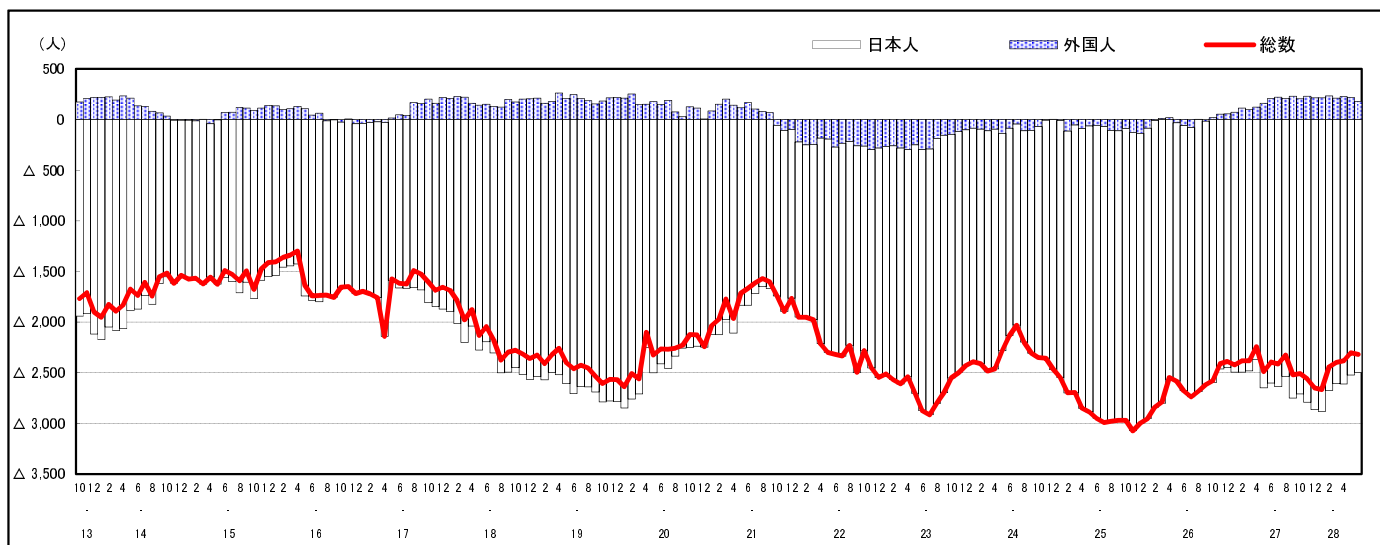

市区町別 推計人口の推移 (平成13年10月1日～)

呉 市

H17国勢調査時の人口	H28.6.1現在の人口	H17国勢調査後の増減数	H17国勢調査後の増減率
251,003人	225,525人	△ 25,478人	△10.15%

社会増減, 自然増減別 対前年同月人口増減数の推移 (平成13年10月～)

日本人, 外国人別 対前年同月人口増減数の推移 (平成13年10月～)

注) 国勢調査結果による推計人口の補正を行っており, 社会増減は人口増減から自然増減を差し引いて算出している。