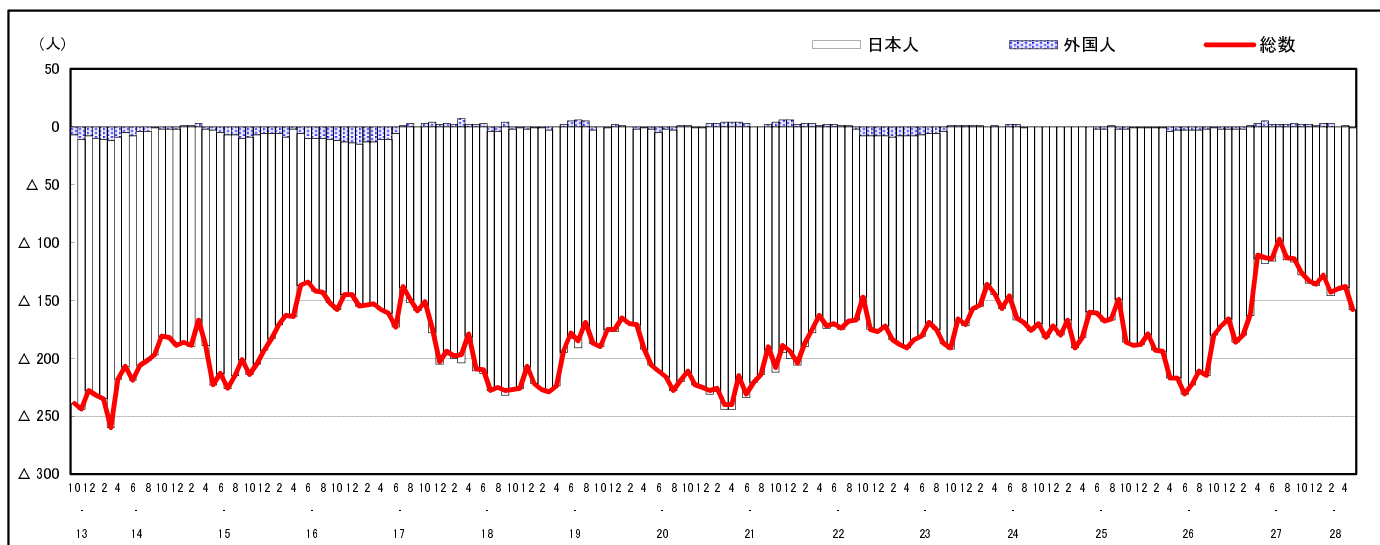

市区町別 推計人口の推移 (平成13年10月1日～)

安芸太田町

H17国勢調査時の人口	H28.5.1現在の人口	H17国勢調査後の増減数	H17国勢調査後の増減率
8,238人	6,306人	△1,932人	△23.45%

社会増減, 自然増減別 対前年同月人口増減数の推移 (平成13年10月～)

日本人, 外国人別 対前年同月人口増減数の推移 (平成13年10月～)

注) 国勢調査結果による推計人口の補正を行っており, 社会増減は人口増減から自然増減を差し引いて算出している。