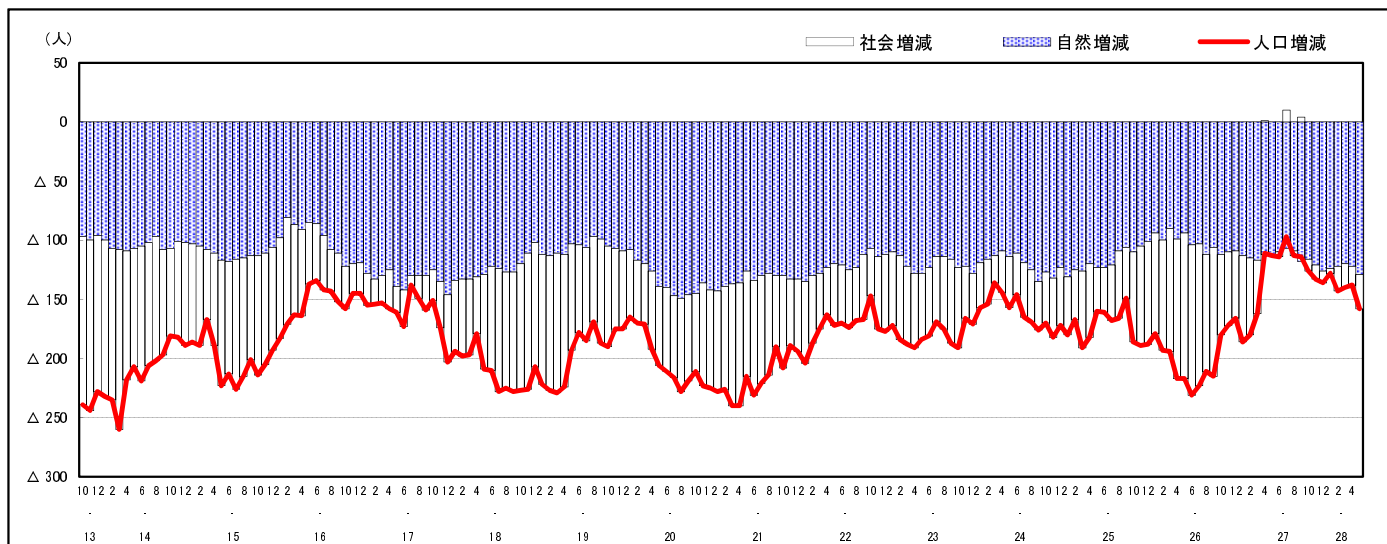

市区町別 推計人口の推移 (平成13年10月1日～)

安芸太田町

H17国勢調査時の人口	H28.5.1現在の人口	H17国勢調査後の増減数	H17国勢調査後の増減率
8,238人	6,306人	△1,932人	△23.45%

社会増減, 自然増減別 対前年同月人口増減数の推移 (平成13年10月～)

日本人, 外国人別 対前年同月人口増減数の推移 (平成13年10月～)

注) 国勢調査結果による推計人口の補正を行っており, 社会増減は人口増減から自然増減を差し引いて算出している。