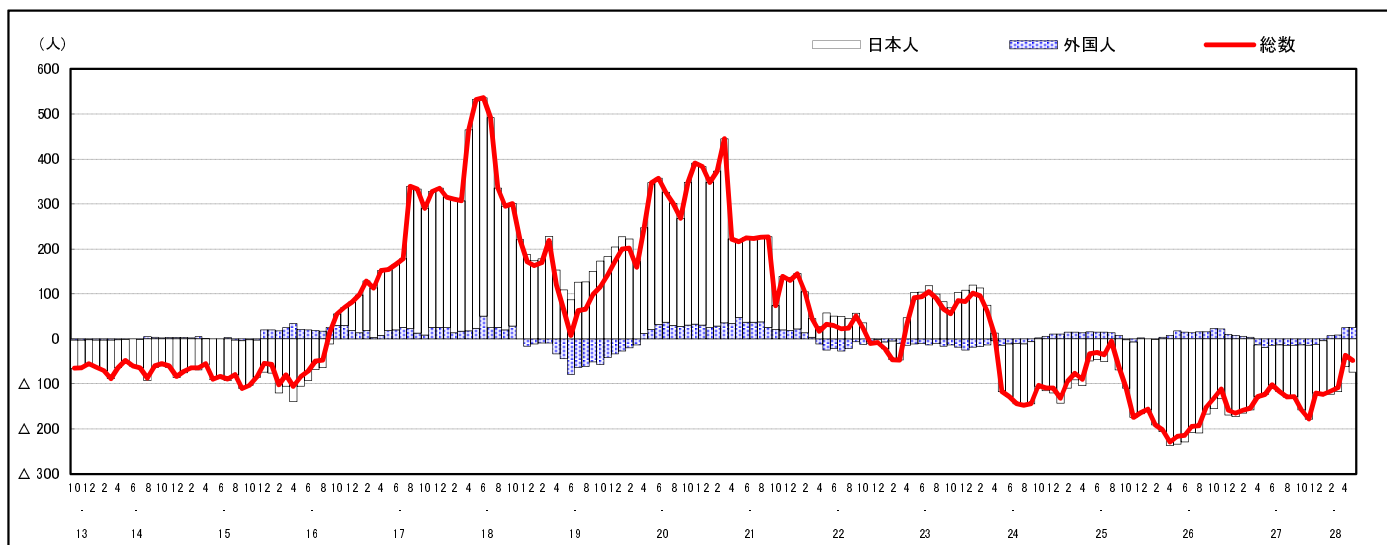

市区町別 推計人口の推移 (平成13年10月1日～)

坂 町

| H17国勢調査時の人口 | H28.5.1現在の人口 | H17国勢調査後の増減数 | H17国勢調査後の増減率 |
|-------------|--------------|--------------|--------------|
| 12,399人 | 12,930人 | 531人 | 4.28% |

社会増減, 自然増減別 対前年同月人口増減数の推移 (平成13年10月～)

日本人, 外国人別 対前年同月人口増減数の推移 (平成13年10月～)

注) 国勢調査結果による推計人口の補正を行っており, 社会増減は人口増減から自然増減を差し引いて算出している。