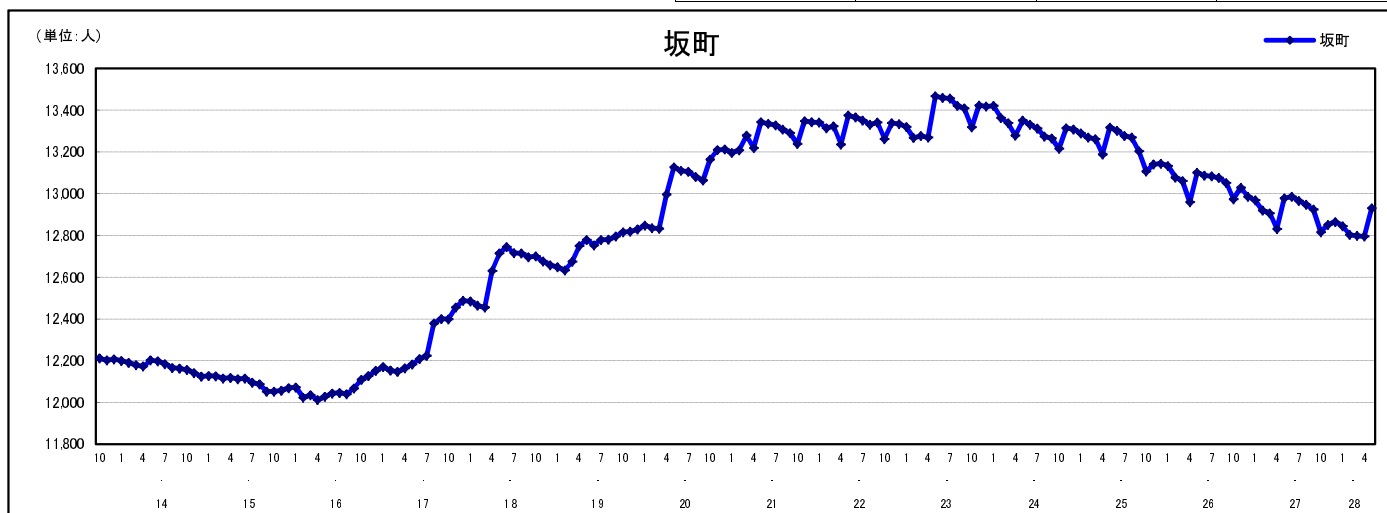

市区町別 推計人口の推移 (平成13年10月1日～)

坂 町

| H17国勢調査時の人口 | H28.5.1現在の人口 | H17国勢調査後の増減数 | H17国勢調査後の増減率 |
|-------------|--------------|--------------|--------------|
| 12,399人 | 12,930人 | 531人 | 4.28% |

社会増減, 自然増減別 対前年同月人口増減数の推移 (平成13年10月～)

日本人, 外国人別 対前年同月人口増減数の推移 (平成13年10月～)

注) 国勢調査結果による推計人口の補正を行っており, 社会増減は人口増減から自然増減を差し引いて算出している。