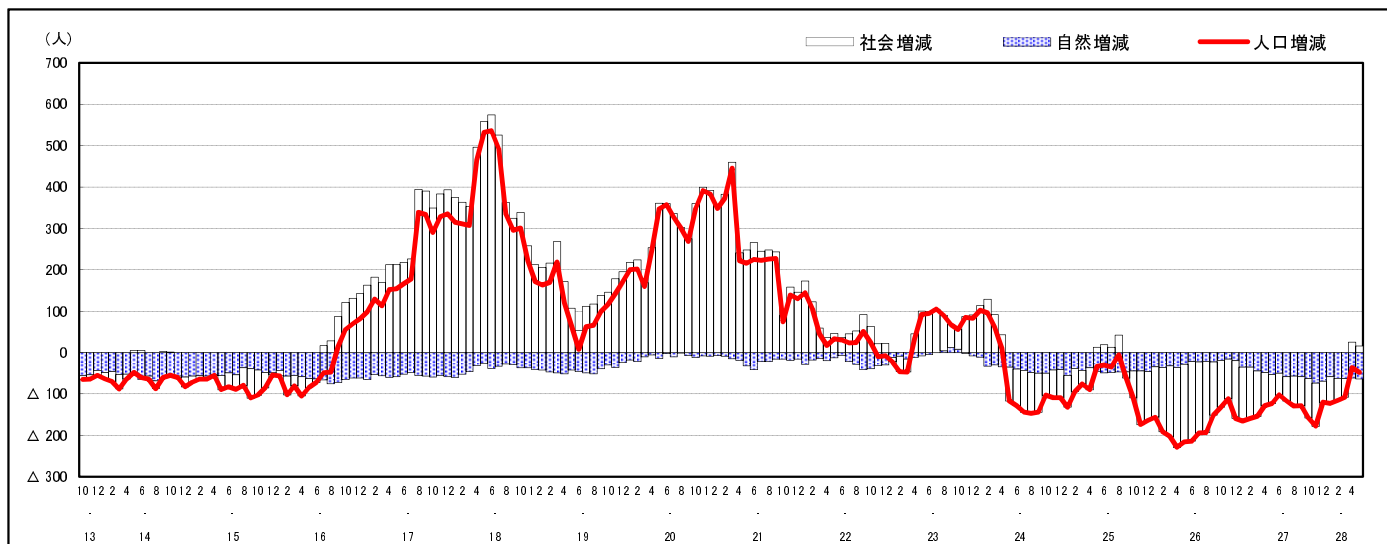

市区町別 推計人口の推移 (平成13年10月1日～)

坂 町

| H17国勢調査時の人口 | H28.5.1現在の人口 | H17国勢調査後の増減数 | H17国勢調査後の増減率 |
|-------------|--------------|--------------|--------------|
| 12,399人 | 12,930人 | 531人 | 4.28% |

社会増減, 自然増減別 対前年同月人口増減数の推移 (平成13年10月～)

日本人, 外国人別 対前年同月人口増減数の推移 (平成13年10月～)

注) 国勢調査結果による推計人口の補正を行っており, 社会増減は人口増減から自然増減を差し引いて算出している。