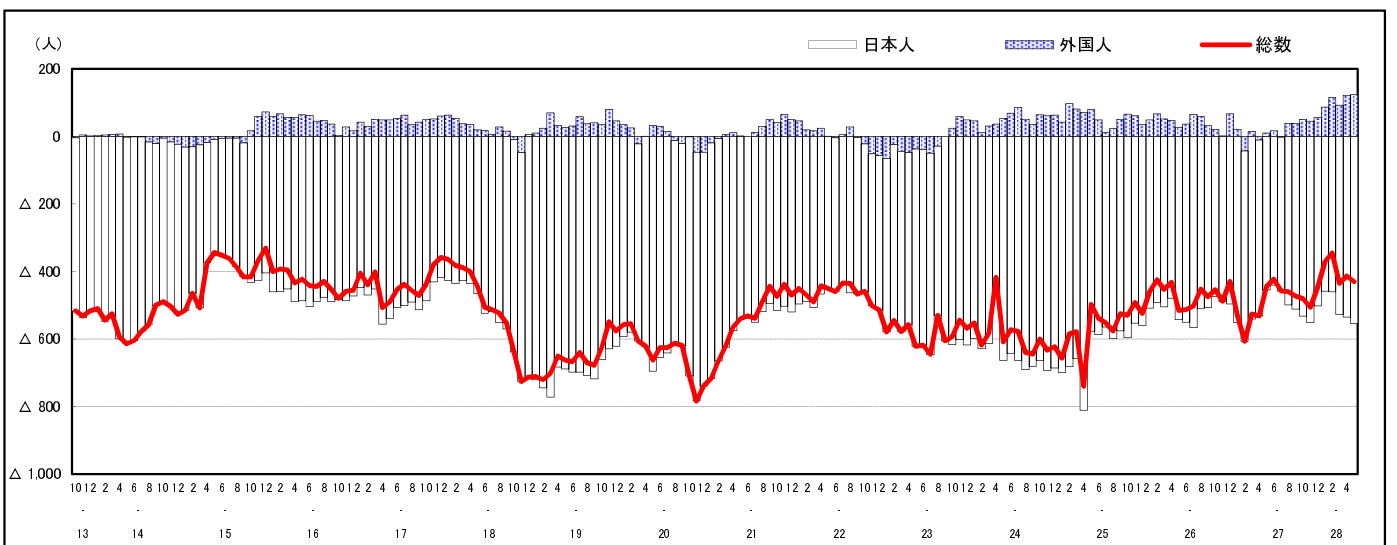

市区町別 推計人口の推移 (平成13年10月1日～)

江田島市

H17国勢調査時の人口	H28.5.1現在の人口	H17国勢調査後の増減数	H17国勢調査後の増減率
29,939人	24,034人	△5,905人	△19.72%

社会増減, 自然増減別 対前年同月人口増減数の推移 (平成13年10月～)

日本人, 外国人別 対前年同月人口増減数の推移 (平成13年10月～)

注) 国勢調査結果による推計人口の補正を行っており, 社会増減は人口増減から自然増減を差し引いて算出している。