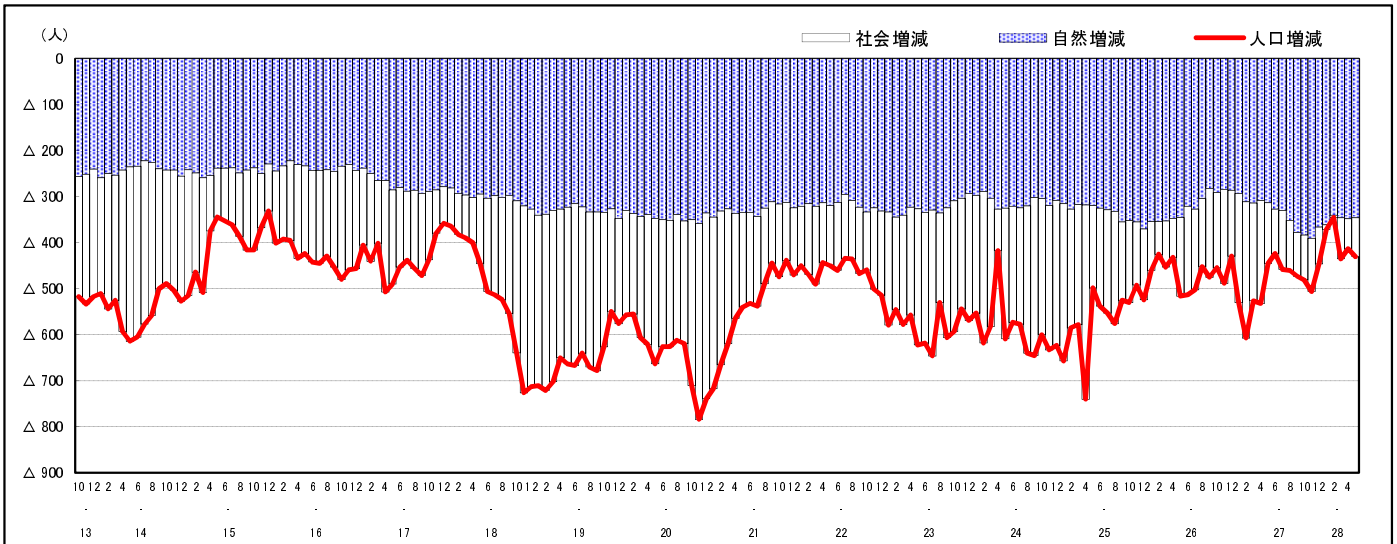

市区町別 推計人口の推移 (平成13年10月1日～)

江田島市

H17国勢調査時の人口	H28.5.1現在の人口	H17国勢調査後の増減数	H17国勢調査後の増減率
29,939人	24,034人	△5,905人	△19.72%

社会増減, 自然増減別 対前年同月人口増減数の推移 (平成13年10月～)

日本人, 外国人別 対前年同月人口増減数の推移 (平成13年10月～)

注) 国勢調査結果による推計人口の補正を行っており, 社会増減は人口増減から自然増減を差し引いて算出している。