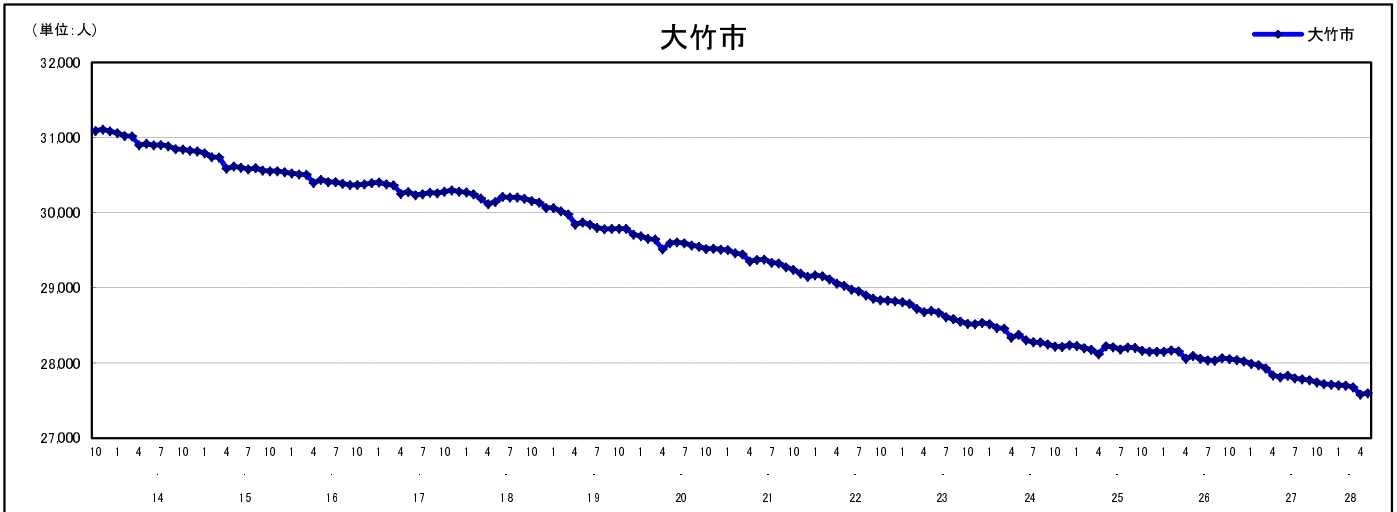

## 市区町別 推計人口の推移 (平成13年10月1日～)

大 竹 市

H17国勢調査時の人口	H28.5.1現在の人口	H17国勢調査後の増減数	H17国勢調査後の増減率
30,279人	27,599人	△2,680人	△8.85%

### 社会増減, 自然増減別 対前年同月人口増減数の推移 (平成13年10月～)

### 日本人, 外国人別 対前年同月人口増減数の推移 (平成13年10月～)

注) 国勢調査結果による推計人口の補正を行っており, 社会増減は人口増減から自然増減を差し引いて算出している。