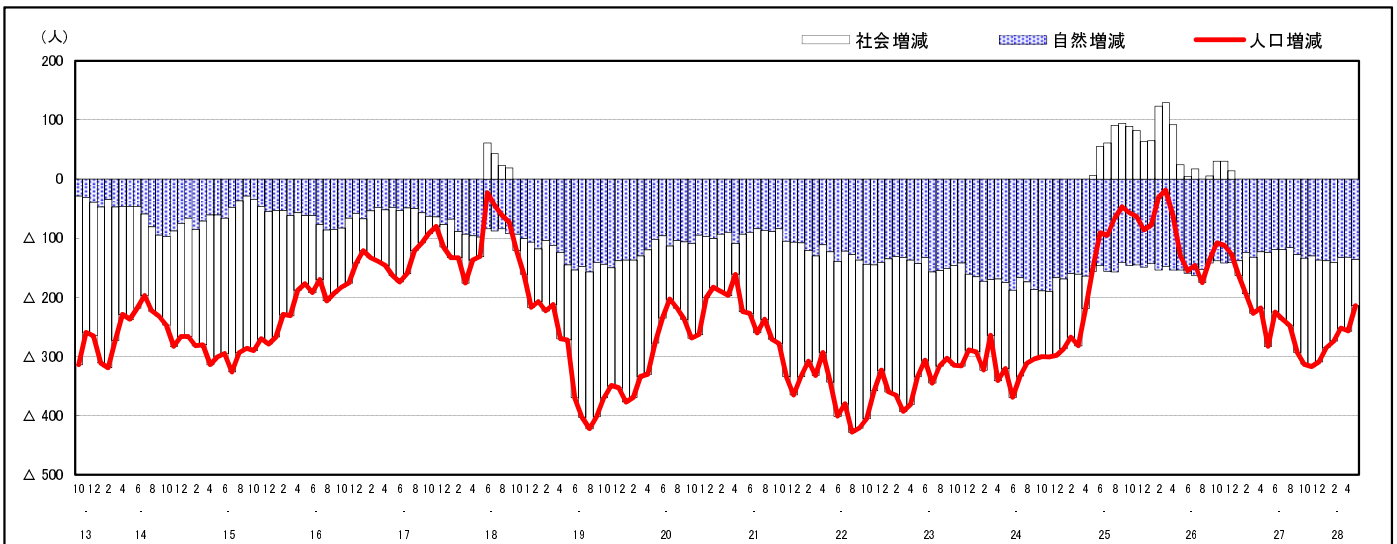

## 市区町別 推計人口の推移 (平成13年10月1日～)

大 竹 市

H17国勢調査時の人口	H28.5.1現在の人口	H17国勢調査後の増減数	H17国勢調査後の増減率
30,279人	27,599人	△2,680人	△8.85%

### 社会増減, 自然増減別 対前年同月人口増減数の推移 (平成13年10月～)

### 日本人, 外国人別 対前年同月人口増減数の推移 (平成13年10月～)

注) 国勢調査結果による推計人口の補正を行っており, 社会増減は人口増減から自然増減を差し引いて算出している。