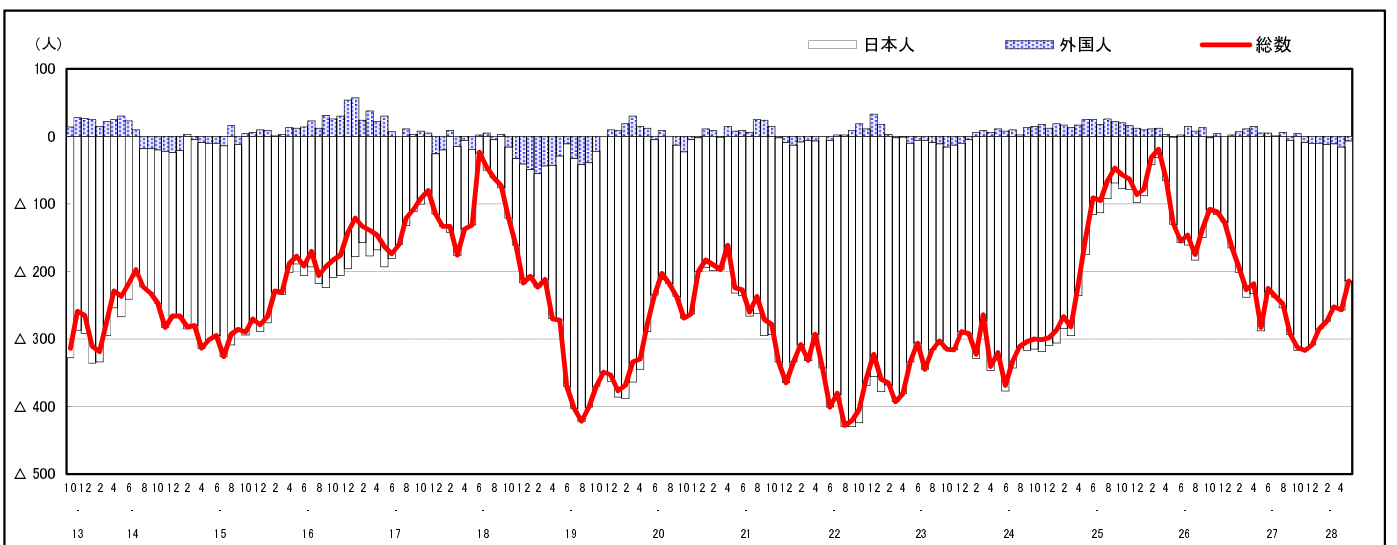

## 市区町別 推計人口の推移 (平成13年10月1日～)

大 竹 市

H17国勢調査時の人口	H28.5.1現在の人口	H17国勢調査後の増減数	H17国勢調査後の増減率
30,279人	27,599人	△2,680人	△8.85%

### 社会増減, 自然増減別 対前年同月人口増減数の推移 (平成13年10月～)

### 日本人, 外国人別 対前年同月人口増減数の推移 (平成13年10月～)

注) 国勢調査結果による推計人口の補正を行っており, 社会増減は人口増減から自然増減を差し引いて算出している。