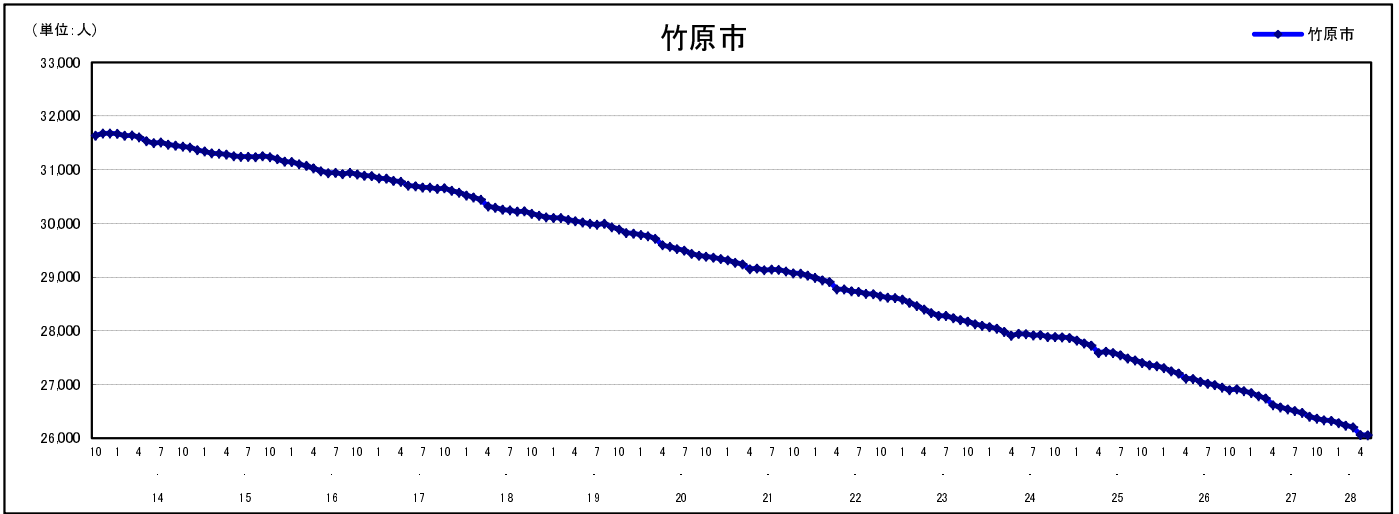

市区町別 推計人口の推移 (平成13年10月1日～)

竹 原 市

| H17国勢調査時の人口 | H28.5.1現在の人口 | H17国勢調査後の増減数 | H17国勢調査後の増減率 |
|-------------|--------------|--------------|--------------|
| 30,657人 | 26,057人 | △ 4,600人 | △15.00% |

社会増減, 自然増減別 対前年同月人口増減数の推移 (平成13年10月～)

日本人, 外国人別 対前年同月人口増減数の推移 (平成13年10月～)

注) 国勢調査結果による推計人口の補正を行っており, 社会増減は人口増減から自然増減を差し引いて算出している。