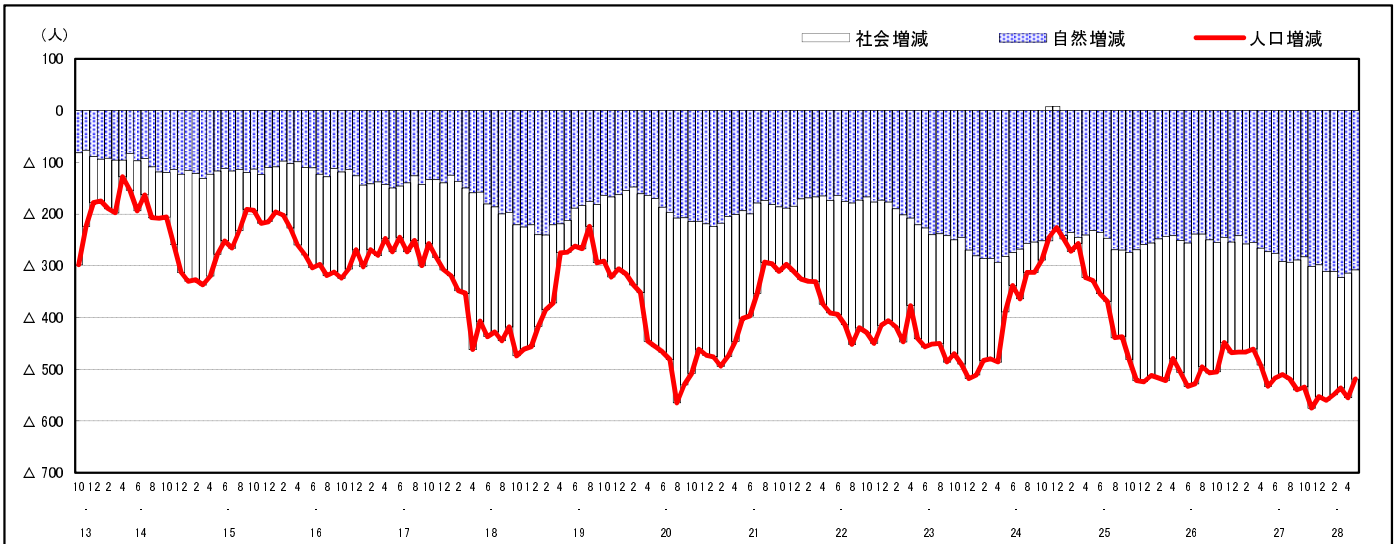

市区町別 推計人口の推移 (平成13年10月1日～)

竹 原 市

| H17国勢調査時の人口 | H28.5.1現在の人口 | H17国勢調査後の増減数 | H17国勢調査後の増減率 |
|-------------|--------------|--------------|--------------|
| 30,657人 | 26,057人 | △ 4,600人 | △15.00% |

社会増減, 自然増減別 対前年同月人口増減数の推移 (平成13年10月～)

日本人, 外国人別 対前年同月人口増減数の推移 (平成13年10月～)

注) 国勢調査結果による推計人口の補正を行っており, 社会増減は人口増減から自然増減を差し引いて算出している。