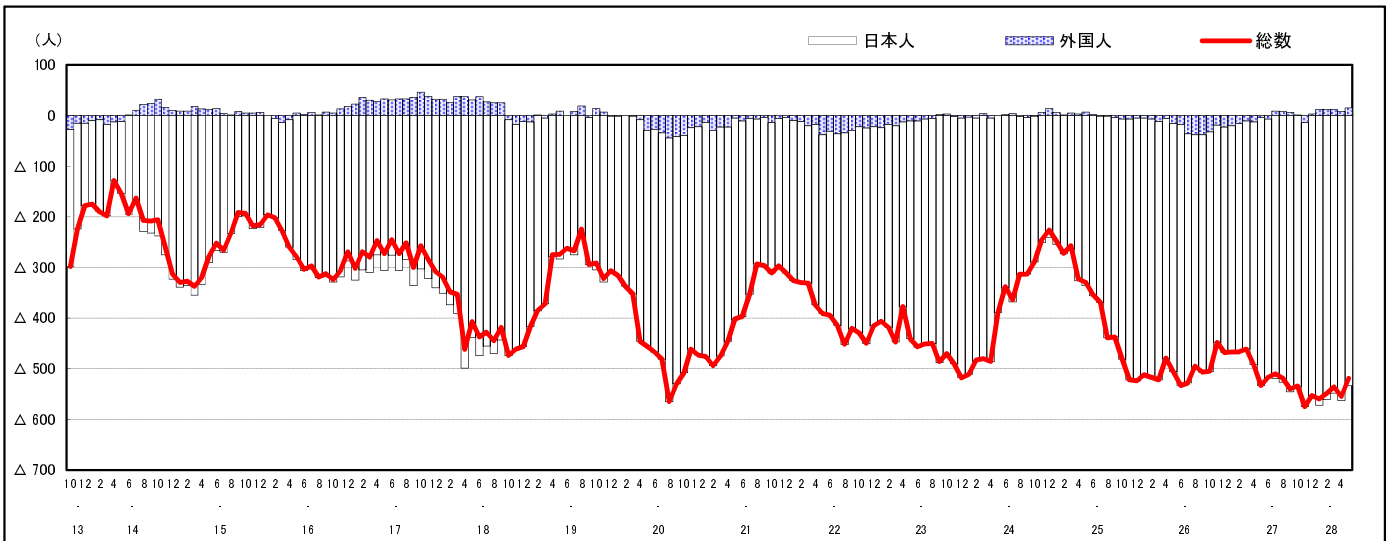

市区町別 推計人口の推移 (平成13年10月1日～)

竹 原 市

| H17国勢調査時の人口 | H28.5.1現在の人口 | H17国勢調査後の増減数 | H17国勢調査後の増減率 |
|-------------|--------------|--------------|--------------|
| 30,657人 | 26,057人 | △ 4,600人 | △15.00% |

社会増減, 自然増減別 対前年同月人口増減数の推移 (平成13年10月～)

日本人, 外国人別 対前年同月人口増減数の推移 (平成13年10月～)

注) 国勢調査結果による推計人口の補正を行っており, 社会増減は人口増減から自然増減を差し引いて算出している。