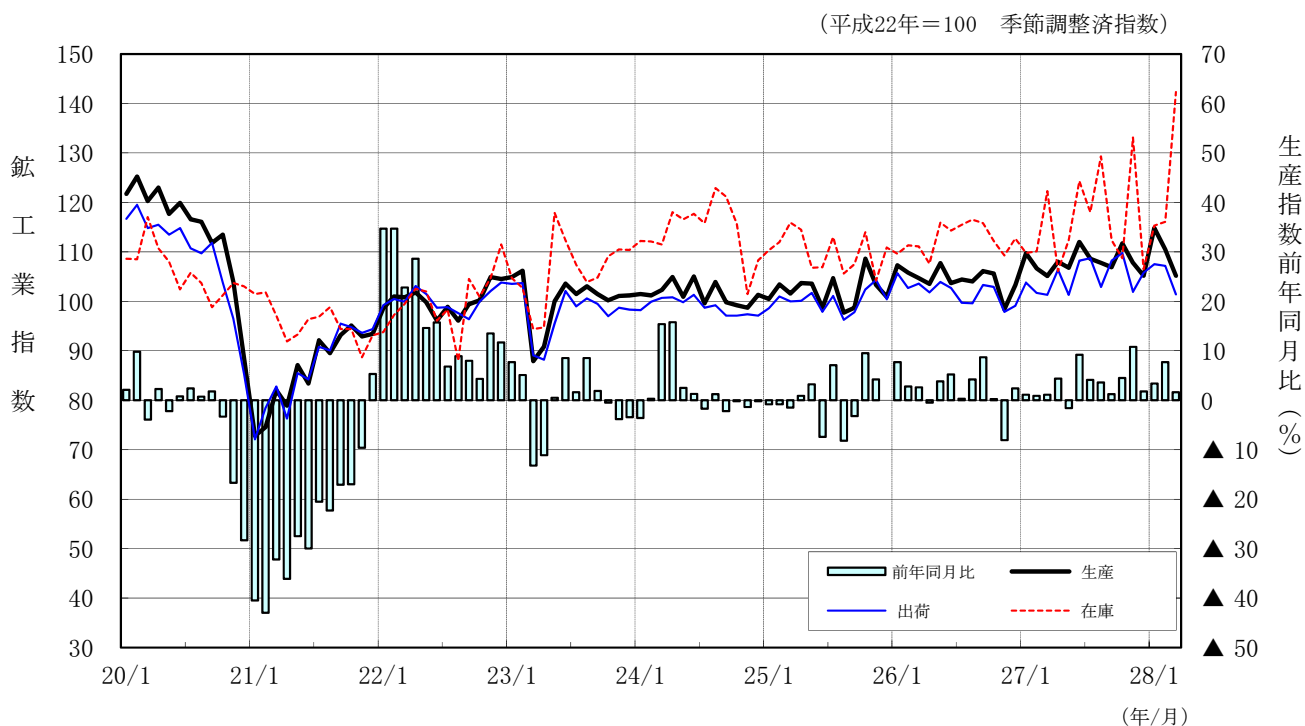

平成 22 年 基 準

広島県鋳工業生産・出荷・在庫指数

平成 28 年 3 月

| | | |
|-------|---------------------|---------|
| 生産指数 | 105.2 (平成 22 年=100) | 季節調整済指数 |
| 前月比 | ▲4.8 % 低下 | 季節調整済指数 |
| 前年同月比 | 1.6 % 上昇 | 原指数 |

広島県鋳工業指数の推移

(平成 20 年 1 月～平成 28 年 3 月)