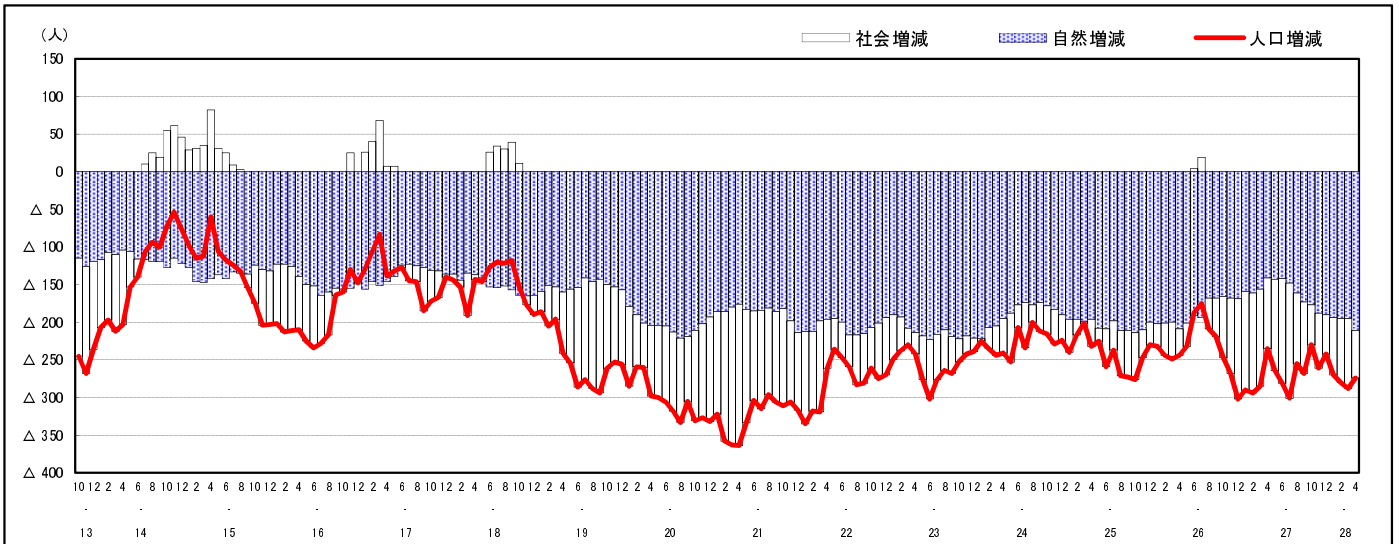

市区町別 推計人口の推移 (平成13年10月1日～)

世 羅 町

| H17国勢調査時の人口 | H28.4.1現在の人口 | H17国勢調査後の増減数 | H17国勢調査後の増減率 |
|-------------|--------------|--------------|--------------|
| 18,866人 | 16,137人 | △2,729人 | △14.47% |

社会増減, 自然増減別 対前年同月人口増減数の推移 (平成13年10月～)

日本人, 外国人別 対前年同月人口増減数の推移 (平成13年10月～)

注) 国勢調査結果による推計人口の補正を行っており, 社会増減は人口増減から自然増減を差し引いて算出している。