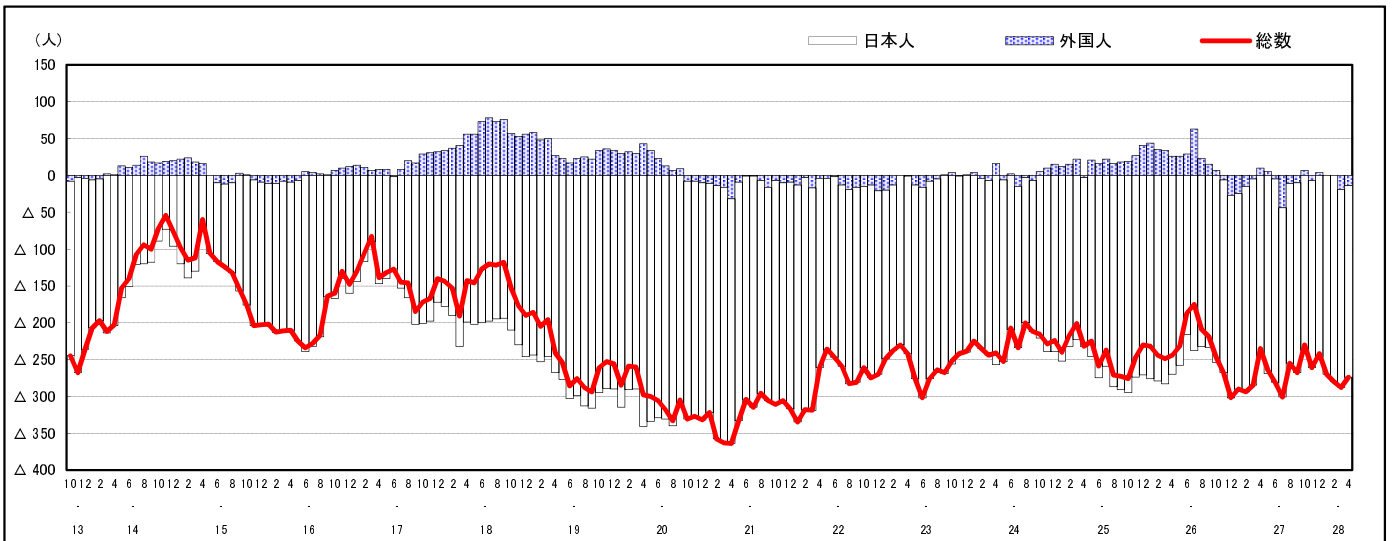

市区町別 推計人口の推移 (平成13年10月1日～)

世 羅 町

| H17国勢調査時の人口 | H28.4.1現在の人口 | H17国勢調査後の増減数 | H17国勢調査後の増減率 |
|-------------|--------------|--------------|--------------|
| 18,866人 | 16,137人 | △2,729人 | △14.47% |

社会増減, 自然増減別 対前年同月人口増減数の推移 (平成13年10月～)

日本人, 外国人別 対前年同月人口増減数の推移 (平成13年10月～)

注) 国勢調査結果による推計人口の補正を行っており, 社会増減は人口増減から自然増減を差し引いて算出している。