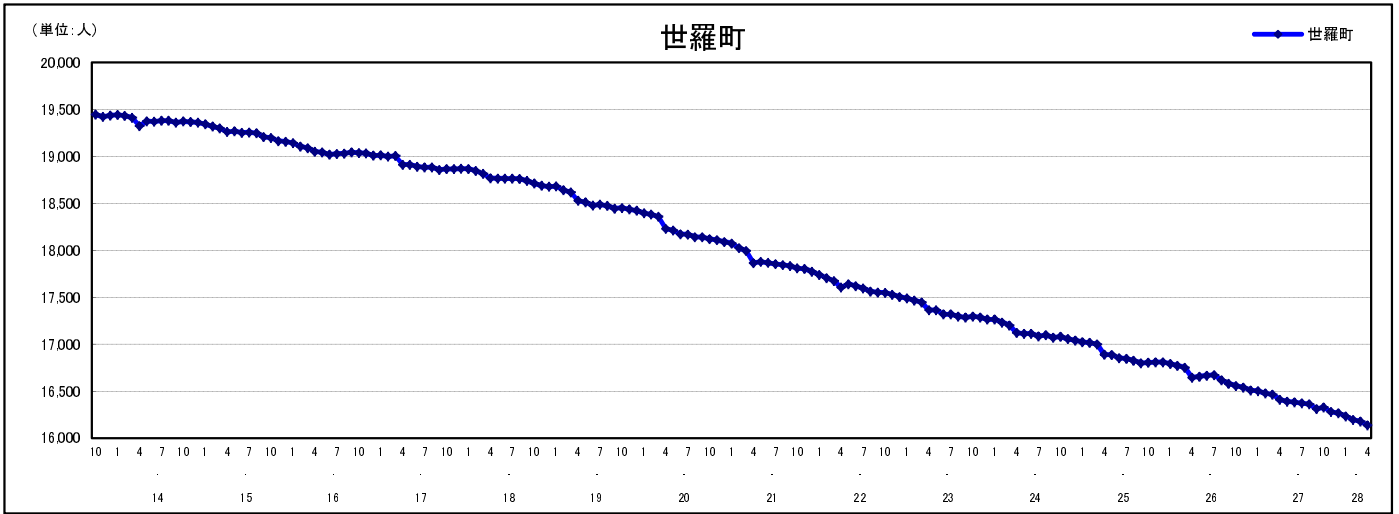

市区町別 推計人口の推移 (平成13年10月1日～)

世 羅 町

| H17国勢調査時の人口 | H28.4.1現在の人口 | H17国勢調査後の増減数 | H17国勢調査後の増減率 |
|-------------|--------------|--------------|--------------|
| 18,866人 | 16,137人 | △2,729人 | △14.47% |

社会増減, 自然増減別 対前年同月人口増減数の推移 (平成13年10月～)

日本人, 外国人別 対前年同月人口増減数の推移 (平成13年10月～)

注) 国勢調査結果による推計人口の補正を行っており, 社会増減は人口増減から自然増減を差し引いて算出している。