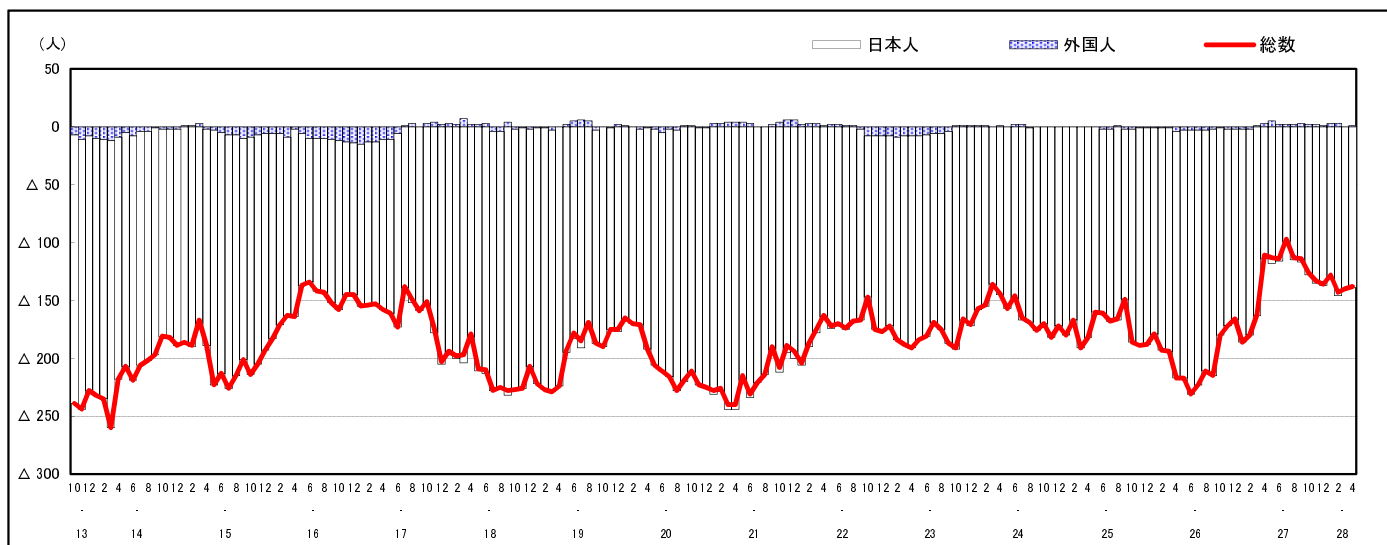

市区町別 推計人口の推移 (平成13年10月1日～)

安芸太田町

H17国勢調査時の人口	H28.4.1現在の人口	H17国勢調査後の増減数	H17国勢調査後の増減率
8,238人	6,314人	△1,924人	△23.36%

社会増減, 自然増減別 対前年同月人口増減数の推移 (平成13年10月～)

日本人, 外国人別 対前年同月人口増減数の推移 (平成13年10月～)

注) 国勢調査結果による推計人口の補正を行っており, 社会増減は人口増減から自然増減を差し引いて算出している。