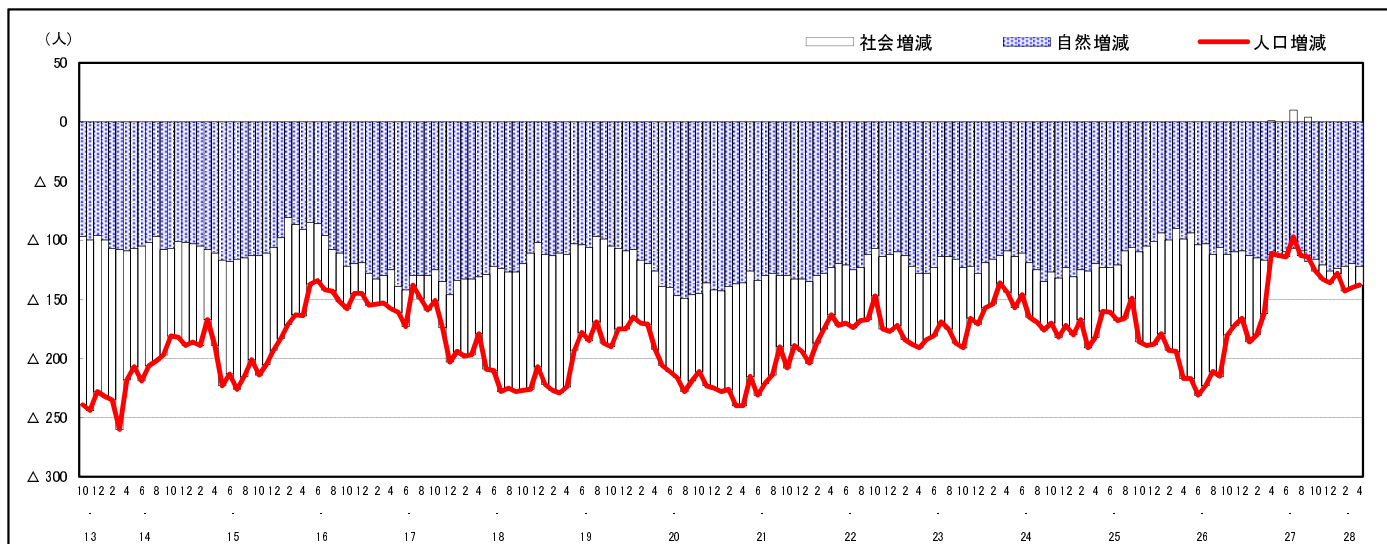

市区町別 推計人口の推移 (平成13年10月1日～)

安芸太田町

H17国勢調査時の人口	H28.4.1現在の人口	H17国勢調査後の増減数	H17国勢調査後の増減率
8,238人	6,314人	△1,924人	△23.36%

社会増減, 自然増減別 対前年同月人口増減数の推移 (平成13年10月～)

日本人, 外国人別 対前年同月人口増減数の推移 (平成13年10月～)

注) 国勢調査結果による推計人口の補正を行っており, 社会増減は人口増減から自然増減を差し引いて算出している。